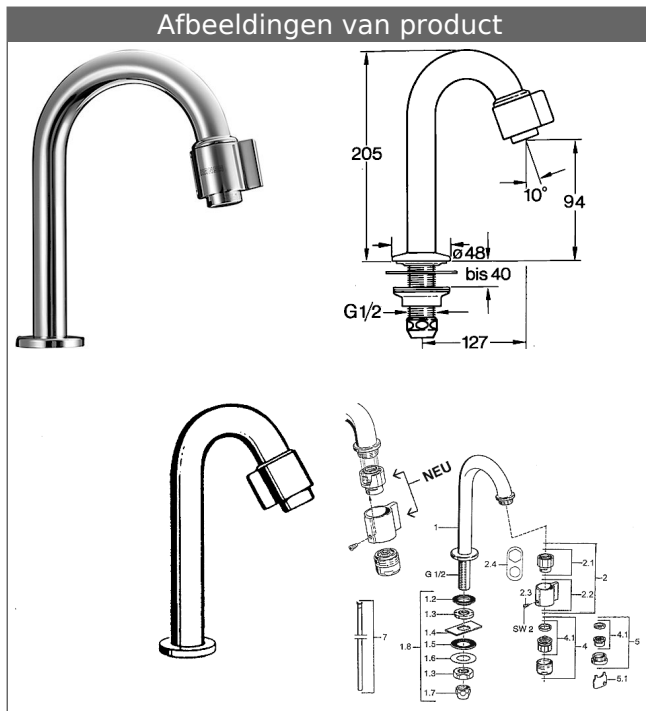

HANSANOVA Fonteinkraan, DN 15

Omschrijving

HANSANOVA
Fonteinkraan, DN 15

P-IX 19112/IZ
Doorstroomhoeveelheid: 6 l/min, gemeten bij 3 bar
dynamische druk

- Cascadeperlator
- Uitgevoerd als vleugelgreep
- Bovendelen keramische schijf
- beschermd tegen verkeerd om aansluiten

Uitloop: 127 mm

Varianten Art.nr.

**Adviesprijs €
(inclusief 21%
BTW)**

verchromd 00918101

129,83

Productafbeelding

Producttekening

Producttekening

Producttekening