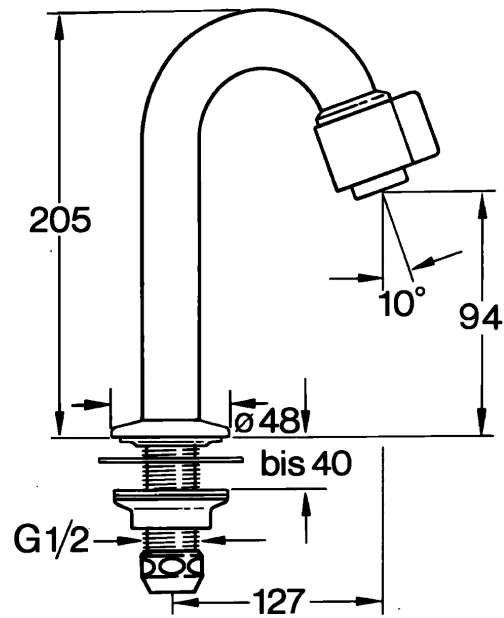

HANSANOVA Fonteinkraan, DN 15

Omschrijving

HANSANOVA
Fonteinkraan, DN 15

P-IX 19112/IZ
Doorstroomhoeveelheid: 6 l/min, gemeten bij 3 bar
dynamische druk

- Cascadeperlator
- Uitgevoerd als vleugelgreep
- Bovendelen keramische schijf
- beschermd tegen verkeerd om aansluiten

Uitloop: 127 mm

Varianten Art.nr.

**Adviesprijs €
(inclusief 21%
BTW)**

verchromd 00918101

129,83

Productafbeelding

Producttekening

Producttekening

Producttekening