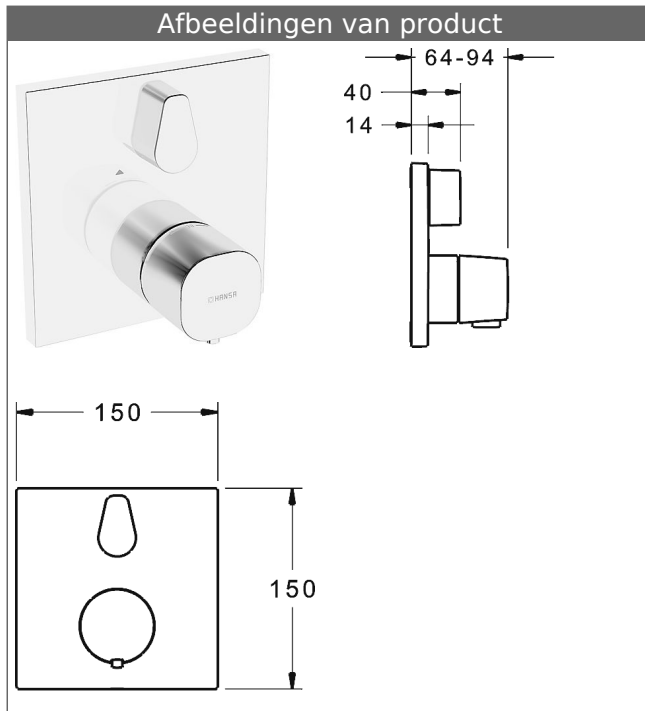

**HANSABLUEBOX bedieningseenheid met decorset  
HANSA|LIVING douchethermostaat, DN 15 (G1/2)  
met geïntegreerde keramische mengregeling  
schroefloze rozet  
{Funktioneinheit mit Absperrung}**

Omschrijving

HANSABLUEBOX bedieningseenheid met decorset  
HANSA|LIVING douchethermostaat, DN 15 (G1/2)  
met geïntegreerde keramische mengregeling  
schroefloze rozet  
{Funktioneinheit mit Absperrung}

P-IX\* (keurmerk aangevraagd)  
Doorstroomhoeveelheid: 23 l/min, gemeten bij 3 bar  
waterdruk

- Oppervlakken in contact met drinkwater zijn nikkelvrij
- afbouwdeel, bestaande uit:
- bevestiging van de basiseenheid met 4 schroeven
- Keerklep
- Geruisdemper
- Veiligheidsblokkering tegen verbranden bij 38 °C
- Decorset bestaande uit:
- Temperatuurselectiegreep met veiligheidsblokkering bij 38 °C
- Huls en wandrozet
- Rozet vierkant, 150 x 150 mm
- rozet zwenkvast
- BLUETUNE richting van de rozet na inbouw van  $\pm 3,5^\circ$  mogelijk

**Temperatuurregeleenheid met afsluiter**

past bij inbouwdeel 4000 0000 en 4001 0000

Artikelnummer: 59912843

Aantal in keuzelijst: 1

**Temperatuurregeleenheid met afsluiter**

past bij inbouwdeel 4000 0000 en 4001 0000