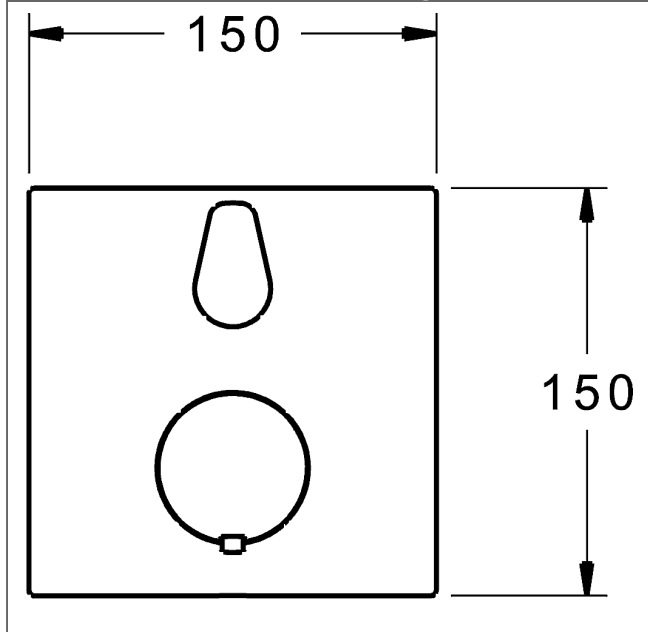

**Temperatuurregeleenheid met afsluiter**

past bij inbouwdeel 4000 0000 en 4001 0000

Artikelnummer: 59912843

Aantal in keuzelijst: 1

**Temperatuurregeleenheid met afsluiter**

past bij inbouwdeel 4000 0000 en 4001 0000

Artikelnummer: 59912843

Aantal in keuzelijst: 1

Varianten	Art.nr.	
verchromd	81139562	

past bij inbouwdeel 8000 / 8001

Productafbeelding

Producttekening

Producttekening

### Verwante producten

Afbeelding:	Omschrijving:	Artikelnummer:
	<p><b>HANSABUEBOX basiseenheid, compacte oplossing, DN 15 inbouwdeel</b> zonder voorafsluiting</p>	<p>80000000</p>
	<p><b>HANSABUEBOX basiseenheid, compact-oplossing, DN 20 inbouwdeel</b> met voorafsluiting</p>	<p>80010000</p>