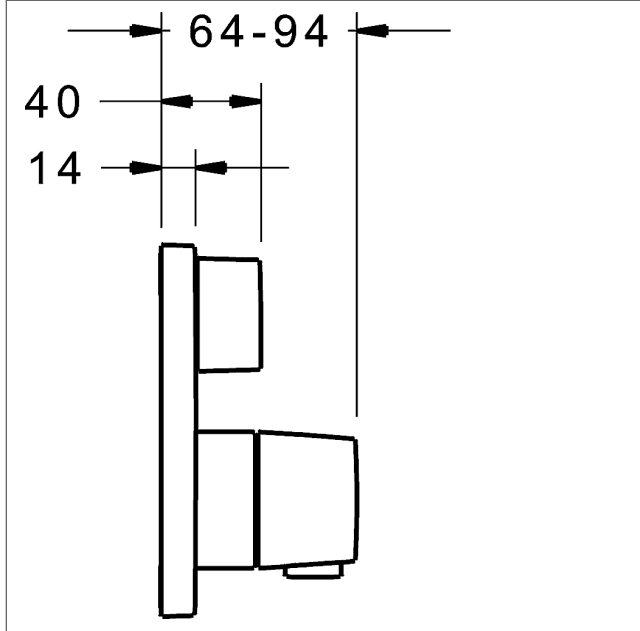

**Temperatuurregeleenheid met afsluiter**

past bij inbouwdeel 4000 0000 en 4001 0000

Artikelnummer: 59912843

Aantal in keuzelijst: 1

**Temperatuurregeleenheid met afsluiter**

past bij inbouwdeel 4000 0000 en 4001 0000

Artikelnummer: 59912843

Aantal in keuzelijst: 1

Varianten	Art.nr.	
verchromd	81139562	

past bij inbouwdeel 8000 / 8001

Productafbeelding

Producttekening

Producttekening

### Verwante producten

Afbeelding:	Omschrijving:	Artikelnummer:
	<p><b>HANSABUEBOX basiseenheid, compacte oplossing, DN 15 inbouwdeel</b> zonder voorafsluiting</p>	<p>80000000</p>
	<p><b>HANSABUEBOX basiseenheid, compact-oplossing, DN 20 inbouwdeel</b> met voorafsluiting</p>	<p>80010000</p>