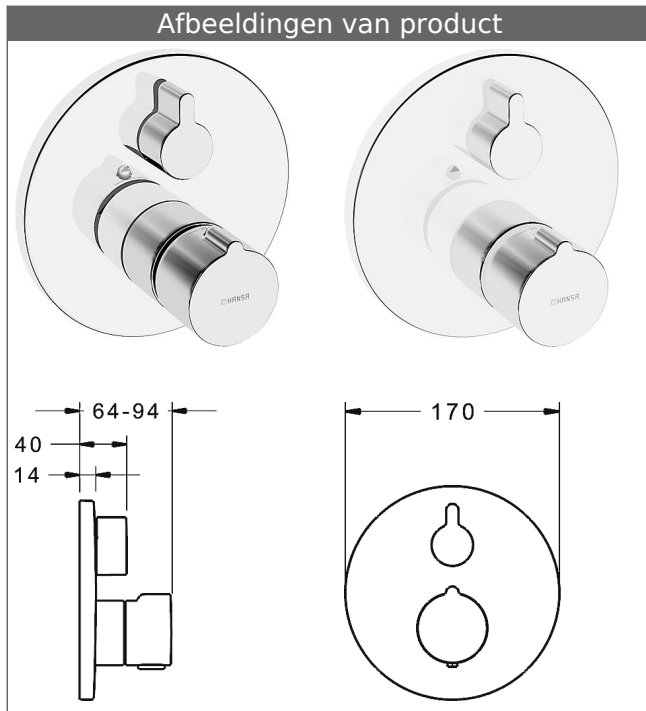

**HANSABLUEBOX bedieningseenheid met decorset
bij HANSAHOME-thermostaat douchemengkraan
met geïntegreerde keramische mengregeling
schroefloze rozet
{Funktionsseinheit mit Absperrung}**

Omschrijving

HANSABLUEBOX bedieningseenheid met decorset
bij HANSAHOME-thermostaat douchemengkraan
met geïntegreerde keramische mengregeling
schroefloze rozet
{Funktionsseinheit mit Absperrung}

P-IX* (keurmerk aangevraagd)
Doorstroomhoeveelheid: 23 l/min, gemeten bij 3 bar
waterdruk

- Oppervlakken in contact met drinkwater zijn nikkelvrij
- bestaande uit:
- bevestiging van de basiseenheid met 4 schroeven
- Geruisdemper
- Veiligheidsblokkering tegen verbranden bij 38 °C
- Decorset bestaande uit:
- Hendel voor doseerregeling
- Temperatuurselectiegreep met veiligheidsblokkering bij 38 °C
- Huls en wandrozet
- Rozet rond, Ø 170 mm
- BLUECLICK Rozettendrager voor eenvoudige montage
- BLUESWITCH handmatig, keramische omstelling bad/douche
- (-) voor drakonafhankelijke functie
- BLUETUNE richting van de rozet na inbouw van ± 3,5° mogelijk
-

HANSA 3.4 thermostaat regeldeel zonder afsluiter

Artikelnummer: 59914114

Aantal in keuzelijst: 1

HANSA 3.4 thermostaat regeldeel zonder afsluiter

Artikelnummer: 59914114

Aantal in keuzelijst: 1

Varianten	Art.nr.	
verchromd	88619045	

past bij inbouwdeel 8000 / 8001

Productafbeelding

Producttekening

Producttekening

Verwante producten

Afbeelding:	Omschrijving:	Artikelnummer:
	<p>HANSABUEBOX basiseenheid, compacte oplossing, DN 15 inbouwdeel zonder voorafsluiting</p>	<p>80000000</p>
	<p>HANSABUEBOX basiseenheid, compact-oplossing, DN 20 inbouwdeel met voorafsluiting</p>	<p>80010000</p>