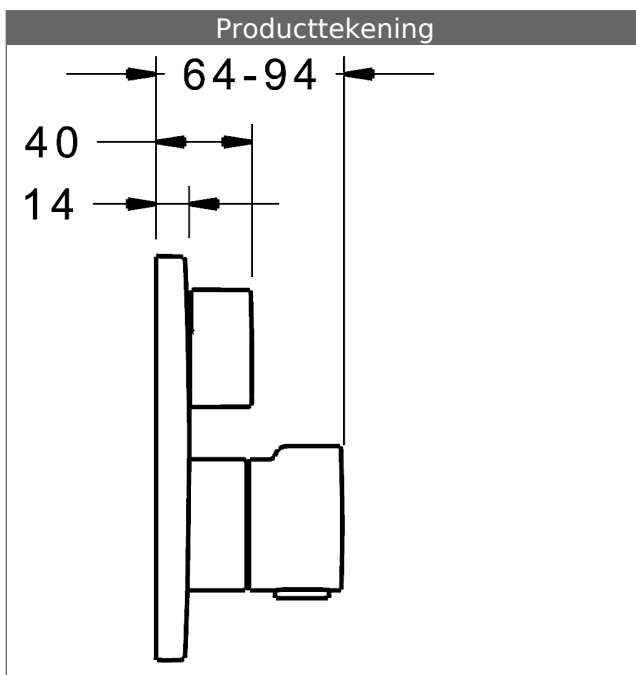

P-IX* (keurmerk aangevraagd)
Doorstroomhoeveelheid: 23 l/min, gemeten bij 3 bar
waterdruk

- Oppervlakken in contact met drinkwater zijn nikkelvrij
- bestaande uit:
- bevestiging van de basiseenheid met 4 schroeven
- Geruisdemper
- Veiligheidsblokkering tegen verbranden bij 38 °C
- Decorset bestaande uit:
- Hendel voor doseerregeling
- Temperatuurselectiegreep met veiligheidsblokkering bij 38 °C
- Huls en wandrozet
- Rozet rond, Ø 170 mm
- BLUECLICK Rozettendrager voor eenvoudige montage
- BLUESWITCH handmatig, keramische omstelling bad/douche
- (-) voor drakonafhankelijke functie
- BLUETUNE richting van de rozet na inbouw van ± 3,5° mogelijk
-

HANSA 3.4 thermostaat regeldeel zonder afsluiter

Artikelnummer: 59914114

Aantal in keuzelijst: 1

HANSA 3.4 thermostaat regeldeel zonder afsluiter

Artikelnummer: 59914114

Aantal in keuzelijst: 1

Varianten	Art.nr.	
verchromd	88619045	

past bij inbouwdeel 8000 / 8001

Productafbeelding

Producttekening

Producttekening

Verwante producten

Afbeelding:	Omschrijving:	Artikelnummer:
	<p>HANSABUEBOX basiseenheid, compacte oplossing, DN 15 inbouwdeel zonder voorafsluiting</p>	<p>80000000</p>
	<p>HANSABUEBOX basiseenheid, compact-oplossing, DN 20 inbouwdeel met voorafsluiting</p>	<p>80010000</p>