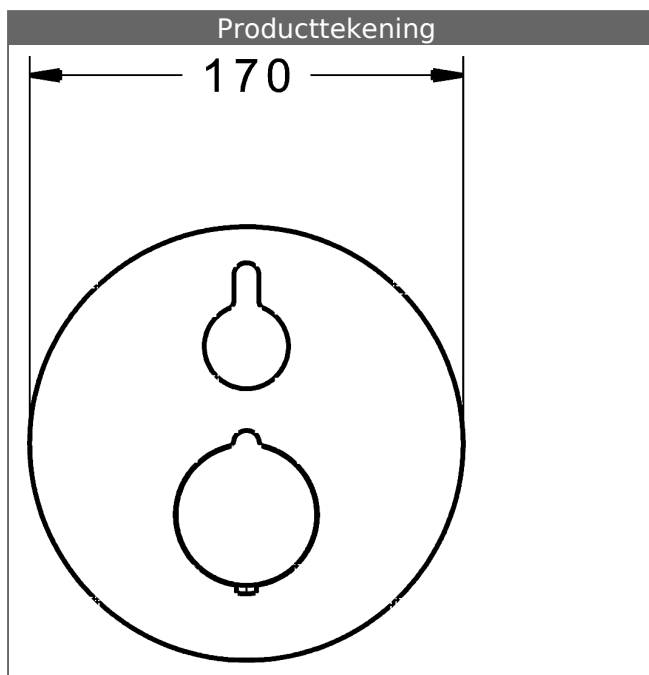

P-IX* (keurmerk aangevraagd)
Doorstroomhoeveelheid: 23 l/min, gemeten bij 3 bar
waterdruk

- Oppervlakken in contact met drinkwater zijn nikkelvrij
- bestaande uit:
- bevestiging van de basiseenheid met 4 schroeven
- Geruisdemper
- Veiligheidsblokkering tegen verbranden bij 38 °C
- Decorset bestaande uit:
- Hendel voor doseerregeling
- Temperatuurselectiegreep met veiligheidsblokkering bij 38 °C
- Huls en wandrozet
- Rozet rond, Ø 170 mm
- BLUECLICK Rozettendrager voor eenvoudige montage
- BLUESWITCH handmatig, keramische omstelling bad/douche
- (-) voor drakonafhankelijke functie
- BLUETUNE richting van de rozet na inbouw van ± 3,5° mogelijk
-

past bij inbouwdeel 8000 / 8001

Productafbeelding

Producttekening

Producttekening

Verwante producten

Afbeelding:	Omschrijving:	Artikelnummer:
	<p>HANSABUEBOX basiseenheid, compacte oplossing, DN 15 inbouwdeel zonder voorafsluiting</p>	<p>80000000</p>
	<p>HANSABUEBOX basiseenheid, compact-oplossing, DN 20 inbouwdeel met voorafsluiting</p>	<p>80010000</p>