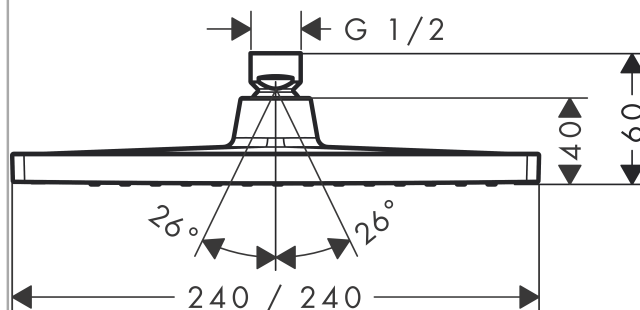

Crometta

Crometta E 240 1jet hoofddouche

Oppervlakken: **chrom** Artikelnummer: **26726000**

Beschrijving

- straalplaatoppervlak 240 x 240 mm
- straalhoek hoofddouche verstelbaar
- Rain krachtige regenstraal
- volledig verchromde straalplaat
- afdekplaat van kunststof
- QuickClean anti-kalksysteem
- Kiwa K6053_Showers

Optioneel toebehoren

- Douche-arm E G 1/2 (#27446XXX)
- Plafondbevestiging E 100 mm (#27467XXX)

Technologie

Designprijzen

Productfoto

Maattekening

Doorstroombiagram

De verbruikswaarden werden in overeenstemming met de praktijk met de bijbehorende armaturen (thermostaat/mengkraan/inbouwventiel) gemeten.