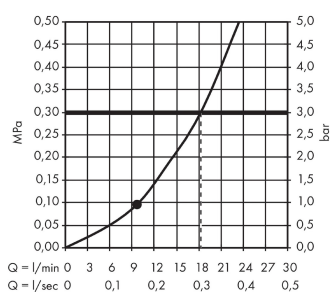

Crometta

Crometta E 240 1jet hoofddouche

Oppervlakken: **chrom** Artikelnummer: **26726000**

Beschrijving

- straalplaatoppervlak 240 x 240 mm
- straalhoek hoofddouche verstelbaar
- Rain krachtige regenstraal
- volledig verchromde straalplaat
- afdekplaat van kunststof
- QuickClean anti-kalksysteem
- Kiwa K6053_Showers

Optioneel toebehoren

- Douche-arm E G 1/2 (#27446XXX)
- Plafondbevestiging E 100 mm (#27467XXX)

Technologie

Designprijzen

Productfoto

Maattekening

Doorstroombiagram

De verbruikswaarden werden in overeenstemming met de praktijk met de bijbehorende armaturen (thermostaat/mengkraan/inbouwventiel) gemeten.