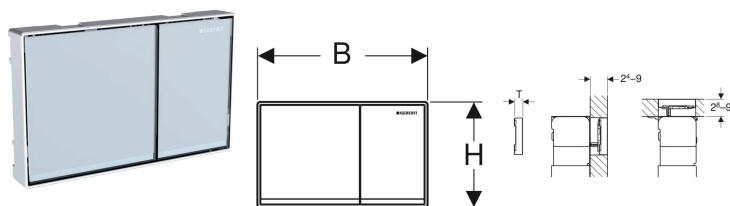

Geberit bedieningsplaat Omega60, voor 2-toets spoeling, vlak geïntegreerd

Voorbeeldafbeelding

Gebruiksdoelen

- Voor de spoelactivering bij Geberit Omega inbouwreservoirs
- Voor afwerkklagen 24–90 mm (frontbediening)
- Voor afwerkklagen 28–90 mm (planchetbediening)

Eigenschappen

- Planchetbediening of frontbediening
- Bediening vlak geïntegreerd
- Drukstiften geluiddempend, snelinstelling zonder gereedschap

Leveringsomvang

- Compensatieframe
- 2 afstandhouders
- 2 afstandhouders

- 2 drukstiften
- Bevestigingsmateriaal

Art. nr.	Kleur / oppervlak	Materiaal	B	H	T
115.081.SI.1	Toetsen: wit Designstroken: spiegelen Frame: glansverchromd	Spuitgietzink / glas	18.4 cm	11.4 cm	2.5 cm
115.081.SJ.1	Toetsen: zwart Designstroken: spiegelen Frame: glansverchromd	Spuitgietzink / glas	18.4 cm	11.4 cm	2.5 cm
115.081.SQ.1	Toetsen: umbra Designstroken: spiegelen Frame: glansverchromd	Spuitgietzink / glas	18.4 cm	11.4 cm	2.5 cm →
115.081.GH.1	Toetsen: verchromd, geborsteld, easy-to-clean-gecoat Designstroken en frame: glansverchromd	Spuitgietzink	18.4 cm	11.4 cm	2.5 cm
115.081.JK.1	Toetsen: lava Designstroken: spiegelen Frame: glansverchromd	Spuitgietzink / glas	18.4 cm	11.4 cm	2.5 cm
115.081.JL.1	Toetsen: zandgrijs Designstroken: spiegelen Frame: glansverchromd	Spuitgietzink / glas	18.4 cm	11.4 cm	2.5 cm