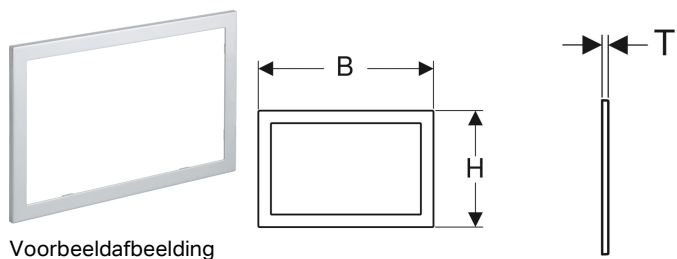

Geberit afdekframe voor bedieningsplaat Omega60

Voorbeeldafbeelding

Gebruiksdoelen

- Voor Geberit bedieningsplaten Omega60
- Voor het afdekken van ongelijke tegelranden

Art. nr.	Kleur / oppervlak	Materiaal	B	H	T
115.086.GH.1	Verchroomd, geborsteld, easy-to-clean-gecoat	Spuitgietzink	20.9 cm	13.9 cm	0.5 cm
115.086.21.1	Glansverchroomd	Spuitgietzink	20.9 cm	13.9 cm	0.5 cm