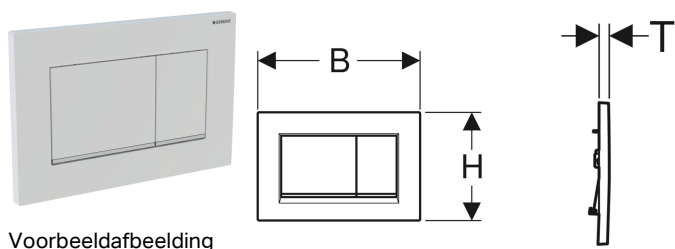

## Geberit bedieningsplaat Sigma30, voor 2-toets spoeling

### Gebruiksdoelen

- Voor de spoelactivering bij Geberit Sigma inbouwreservoirs

- Geberit DuoFresh module met handmatige activering en inschuifteenheid voor Geberit DuoFresh stick, voor Sigma inbouwreservoir 8 cm
- Geberit verlengset voor Sigma, Omega en Kappa inbouwreservoirs