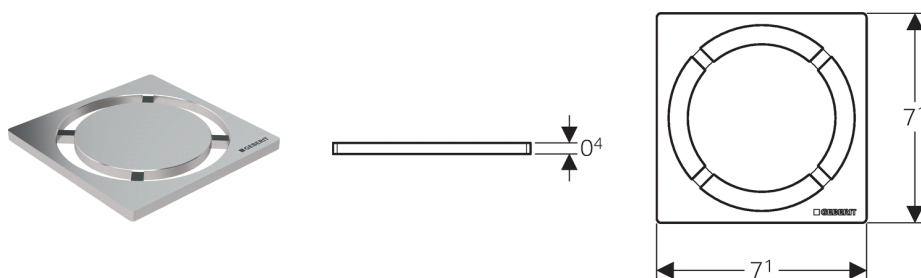

Geberit designrooster "cirkel", 8 x 8 cm

Toepassing

- Voor vloerroosters en voor betegelde douches met roosterdrager 8 x 8 cm
- Voor vloeropbouw ≥ 75 mm

Eigenschappen

- Geborsteld rvs

Artikel

Art. nr.

154.311.00.1