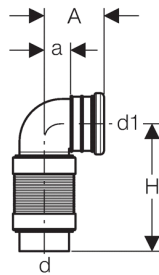

Geberit PE aansluitbocht 90° voor wc, uittrekbaar

Toepassing

- Voor gebouwriolering
- Voor Geberit Duofix elementen voor wand-wc, met Sigma inbouwreservoir 12 cm, barrièrevrij, wc in hoogte verstelbaar
- Voor het aansluiten op horizontale of verticale vuilwaterafvoerleidingen

Eigenschappen

- Balg tot 20 cm uittrekbaar
- Met afdichting van EPDM

Artikel

Art. nr.	DN	d, \emptyset [mm]	d1, \emptyset [mm]	A [cm]	a [cm]	H [cm]
241.521.00.1	90	90	90	11	4,8	25,5 - 45,5