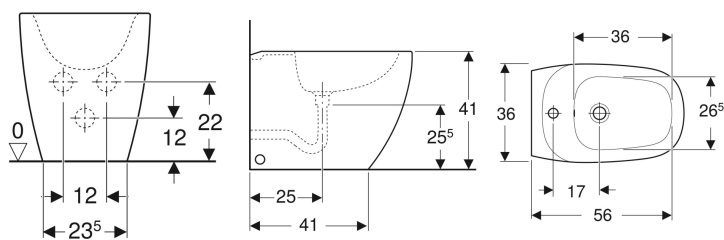

**Geberit Citterio staande bidet, gelijk met de wand, gesloten vorm**

Voorbeeldafbeelding

**Gebruiksdoelen**

- Voor eengatsmengkranen met flexibele aansluitslangen

**Eigenschappen**

- Staand
- Gelijk met de wand

- Wateraansluiting verborgen
- Gesloten vorm
- Verborgene bevestiging

**Technische gegevens**

Materiaal | Kristal porselein

**Leveringsomvang**

- Bevestigingsmateriaal

Art. nr.	Kleur / oppervlak	Overloop	B	H	T
500.538.01.1	Wit / KeraTect	Zichtbaar	36 cm	41 cm	56 cm