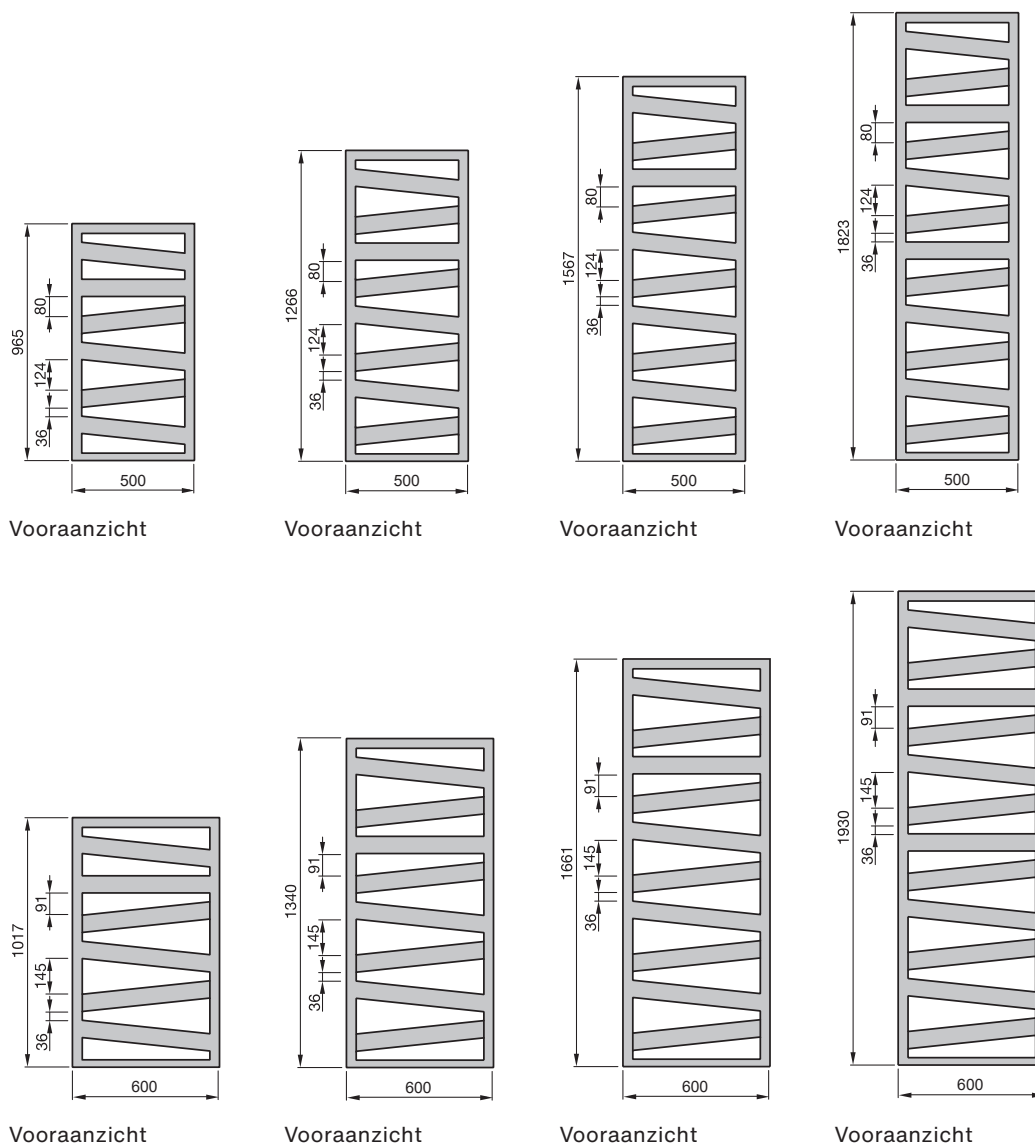

Zoals een stalen band die de badkamerradiator omhult: Zehnder Ribbon overtuigt door modern design met oog voor het praktische. Zijn verspringende balken zijn geïnspireerd op architectonische bouwwerken met verschillende lagen. Grote uitsparingen bieden veel ruimte voor de hele familie om meerdere handdoeken op te hangen. Door deze koppeling van vorm en functie is Zehnder Ribbon een radiator die zorgt voor comfort en klasse in de badkamer. Leverbaar in alle kleuren en oppervlakken van de Zehnder kleurenkaart.

- Modern design met diagonale platte buizen
- Comfortabel opwarmen van meerdere handdoeken – ideaal voor gezinnen
- Grote buizenafstanden laten een eenvoudige reiniging toe
- Flexibele installatie dankzij 50 mm-middenaansluiting
- Flexibele installatie door aansluitingen rechts en links

Modeloverzicht