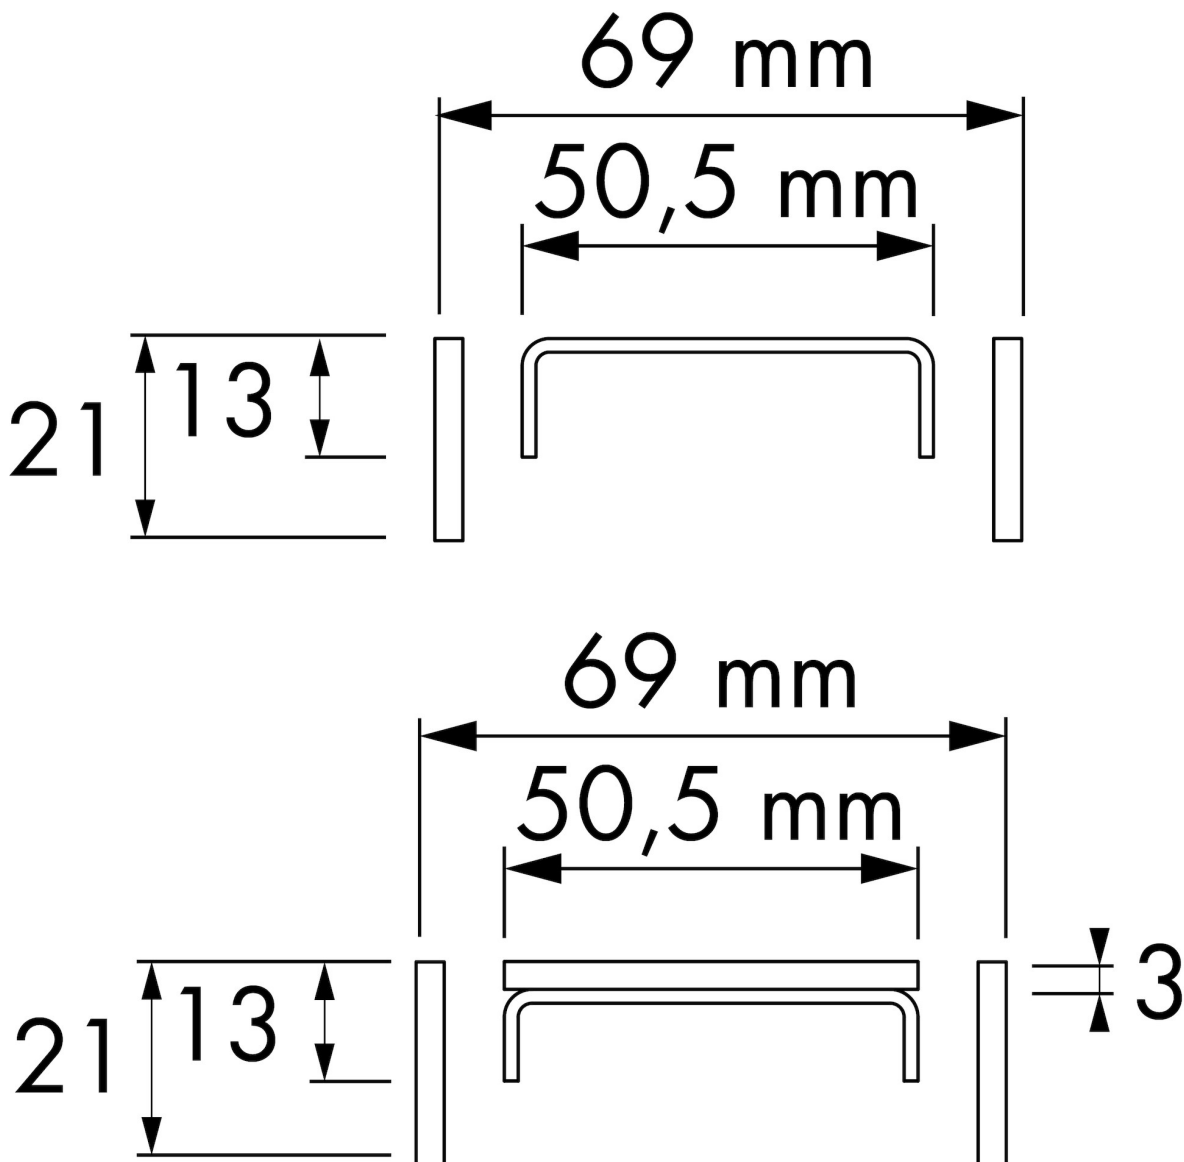

ARTIKEL NUMMER

500 mm	MTAFLAAG-500-Z+		
600 mm	MTAFLAAG-600-Z+		
700 mm	MTAFLAAG-700-Z+		
800 mm	MTAFLAAG-800-Z+		
900 mm	MTAFLAAG-900-Z+		
1000 mm	MTAFLAAG-1000-Z+		
1100 mm	MTAFLAAG-1100-Z+		
1200 mm	MTAFLAAG-1200-Z+		

TECHNISCHE TEKENINGEN

Fabrikant

Easy Sanitary Solutions
Nijverheidsstraat 60 | 7575 BK Oldenzaal | Nederland
T. +31 (0) 541 – 200 800 | F. +31 (0) 541 – 200 899
info@esspost.com | www.easydrain.nl

Distributeur

RM & CØ SANITAIR
Postbus 2103 | 7420 AC Deventer | Nederland
T. +31 (0) 570 – 610 071 | F. +31 (0) 570 – 610 778
info@rmsanitair.nl | www.easydrain.nl