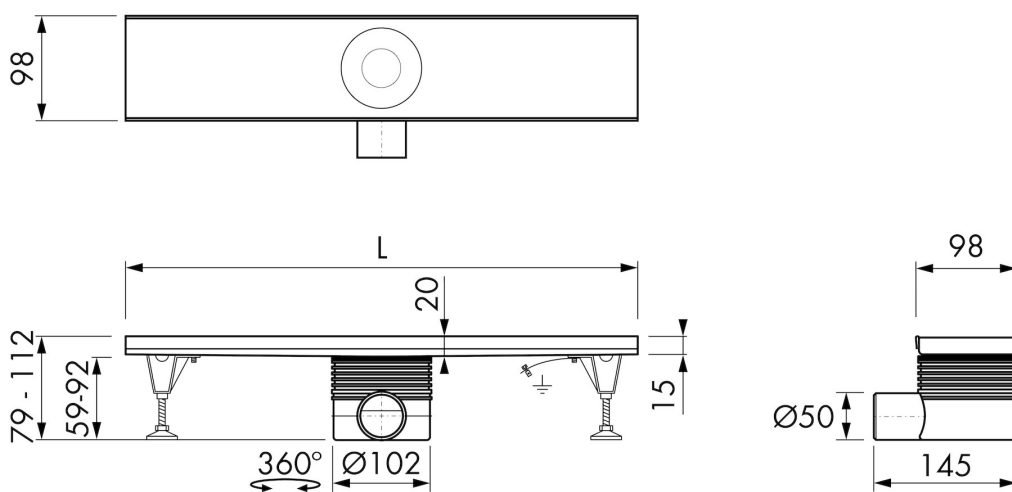

ARTIKEL NUMMER

500 mm	EDCAR500 / EDM1500		
600 mm	EDCAR600 / EDM1600		
700 mm	EDCAR700 / EDM1700		
800 mm	EDCAR800 / EDM1800		
900 mm	EDCAR900 / EDM1900		
1000 mm	EDCAR1000 / EDM1000		
1100 mm	EDCAR1100 / EDM1100		
1200 mm	EDCAR1200 / EDM1200		

TECHNISCHE TEKENINGEN

Fabrikant

Easy Sanitary Solutions
Nijverheidsstraat 60 | 7575 BK Oldenzaal | Nederland
T. +31 (0) 541 – 200 800 | F. +31 (0) 541 – 200 899
info@esspost.com | www.easydrain.nl

Distributeur

RM & CØ SANITAIR
Postbus 2103 | 7420 AC Deventer | Nederland
T. +31 (0) 570 – 610 071 | F. +31 (0) 570 – 610 778
info@rmsanitair.nl | www.easydrain.nl