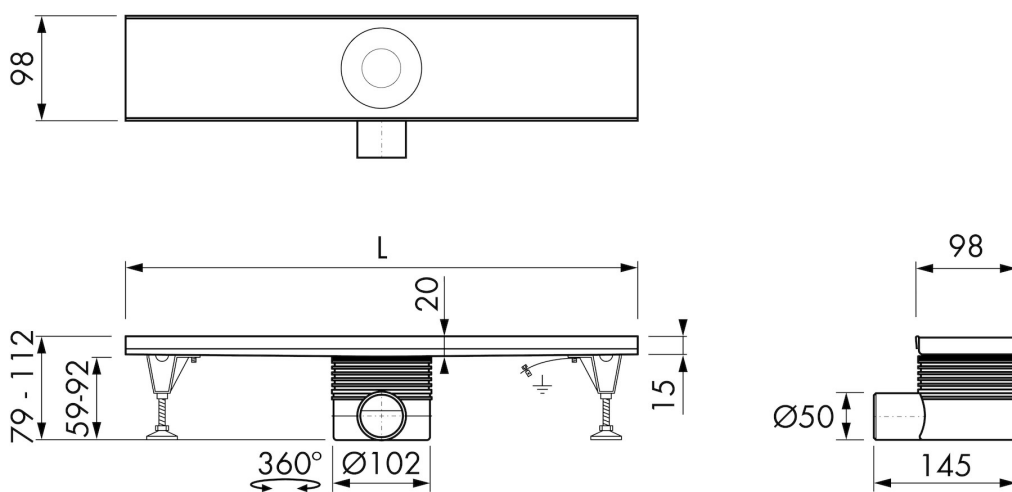

ARTIKEL NUMMER

500 mm	EDF500 / EDM1500		
600 mm	EDF600 / EDM1600		
700 mm	EDF700 / EDM1700		
800 mm	EDF800 / EDM1800		
900 mm	EDF900 / EDM1900		
1000 mm	EDF1000 / EDM11000		
1100 mm	EDF1100 / EDM11100		
1200 mm	EDF1200 / EDM11200		

TECHNISCHE TEKENINGEN

Fabrikant

Easy Sanitary Solutions
Nijverheidsstraat 60 | 7575 BK Oldenzaal | Nederland
T. +31 (0) 541 – 200 800 | F. +31 (0) 541 – 200 899
info@esspost.com | www.easydrain.nl

Distributeur

RM & CØ SANITAIR
Postbus 2103 | 7420 AC Deventer | Nederland
T. +31 (0) 570 – 610 071 | F. +31 (0) 570 – 610 778
info@rmsanitair.nl | www.easydrain.nl