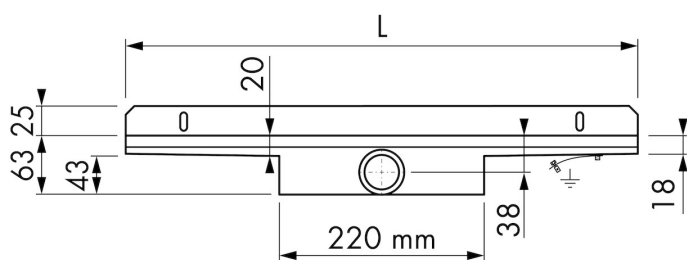

ARTIKEL NUMMER

700 mm	EDCOMWZ700-30		
800 mm	EDCOMWZ800-30		
900 mm	EDCOMWZ900-30		
1000 mm	EDCOMWZ1000-30		
1100 mm	EDCOMWZ1100-30		
1200 mm	EDCOMWZ1200-30		

TECHNISCHE TEKENINGEN

Fabrikant

Easy Sanitary Solutions
 Nijverheidsstraat 60 | 7575 BK Oldenzaal | Nederland
 T. +31 (0) 541 – 200 800 | F. +31 (0) 541 – 200 899
 info@esspost.com | www.easydrain.nl