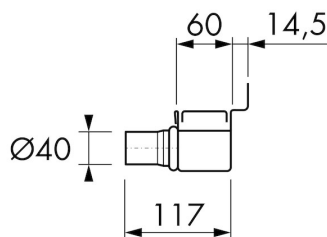

ARTIKEL NUMMER

700 mm	EDCOMWZ700-30		
800 mm	EDCOMWZ800-30		
900 mm	EDCOMWZ900-30		
1000 mm	EDCOMWZ1000-30		
1100 mm	EDCOMWZ1100-30		
1200 mm	EDCOMWZ1200-30		

TECHNISCHE TEKENINGEN

Fabrikant

Easy Sanitary Solutions
 Nijverheidsstraat 60 | 7575 BK Oldenzaal | Nederland
 T. +31 (0) 541 – 200 800 | F. +31 (0) 541 – 200 899
 info@esspost.com | www.easydrain.nl