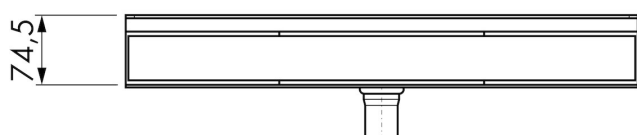

ARTIKEL NUMMER

700 mm	EDCOMWZ700-30		
800 mm	EDCOMWZ800-30		
900 mm	EDCOMWZ900-30		
1000 mm	EDCOMWZ1000-30		
1100 mm	EDCOMWZ1100-30		
1200 mm	EDCOMWZ1200-30		

TECHNISCHE TEKENINGEN

Fabrikant

Easy Sanitary Solutions
 Nijverheidsstraat 60 | 7575 BK Oldenzaal | Nederland
 T. +31 (0) 541 – 200 800 | F. +31 (0) 541 – 200 899
 info@esspost.com | www.easydrain.nl