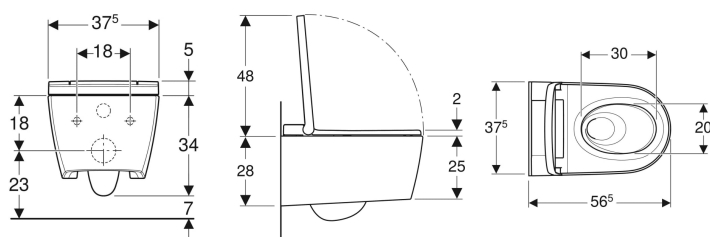

Geberit AquaClean Sela toiletsysteem wand-wc

Gebruiksdoelen

- Voor comfortabel wc-gebruik
- Voor de verzorgende reiniging met water van de anale en vaginale zone

Eigenschappen

- Warmwaterproductie via doorstroomverwarmer
- Anale douche met WhirlSpray-douchetechnologie
- Aparte Ladydouchekop in beschermde rustpositie
- Temperatuur van douchewater instelbaar
- Douchestralsterkte in vijf stappen instelbaar
- Douchearm in vijf stappen positioneerbaar
- Oscillerende douche (automatisch voor- en achterwaarts bewegende douchearm) instelbaar
- Automatische reiniging van de douchekop vooraf en achteraf met vers water
- Ontkalkingsprogramma
- Wc-keramiek spoelrandloos met TurboFlush spoeltechniek
- Diepspoel-wc met speciaal KeraTect glazuur
- Gebruikersherkenning
- Wc-zittingsring en wc-deksel met softclose
- Wc-deksel met SoftOpening
- Activering van het oriëntatielicht met helderheidssensor
- Oriëntatielicht in zeven kleuren instelbaar
- Functies en instellingen via afstandsbediening
- Vier programmeerbare gebruikersprofielen
- Met Geberit Home app compatibel

- Wateraansluiting links opzij verborgen achter het wc-keramiek
- Netaansluiting met drie-aderig flexibele mantelkabel, zijdelings rechts verborgen achter wc-keramiek
- Wateraansluiting extern, links opzij met toebehoren mogelijk
- Netaansluiting extern, met contactdoos rechts mogelijk
- Goedkeuring conform (DIN) EN 1717 / (DIN) EN 13077

Technische gegevens

Beschermingsgraad	IPX4
Beschermingsklasse	I
Nominale spanning	230 V AC
Netfrequentie	50 Hz
Opgenomen vermogen	1850 W
Opgenomen vermogen energiespaarmodus / bij ingeschakelde verwarming	≤ 0.5 W
Stromingsdruk	0.5–10 bar
Bedrijfstemperatuur	5–40 °C
Watertemperatuur instelbereik	34–40 °C
Berekende volumestroom	0.02 l/s
Minimale stromingsdruk voor berekende volumestroom	0.5 bar
Doucheduur	50 s
Maximale belasting wc-zitting	150 kg

Leveringsomvang

- Wateraansluitset voor Geberit Sigma inbouwreservoir 12 cm en Geberit Omega inbouwreservoir 12 cm, inbouwhoogte 112 cm
- Koppelingbus voor netaansluiting
- Geluidsisolatieset
- Spatbescherming
- Ontkalkingsmiddel 125 ml
- Reinigungsset
- Aansluitset voor wc, ø 90 mm
- Afstandsbediening met wandhouder en batterijvoeding CR2032
- Bevestigingsmateriaal

Art. nr.	Kleur / oppervlak
146.220.11.1	Alpien wit
146.220.21.1	Glansverchromd

Toebehoren

- Wandbedieningspaneel voor Geberit AquaClean Sela
- Wandbedieningspaneel touch-free, voor Geberit AquaClean
- Interfacemodule 4.1 V, voor Geberit AquaClean Mera / Sela
- Interfacemodule 12 V, voor Geberit AquaClean Mera / Sela