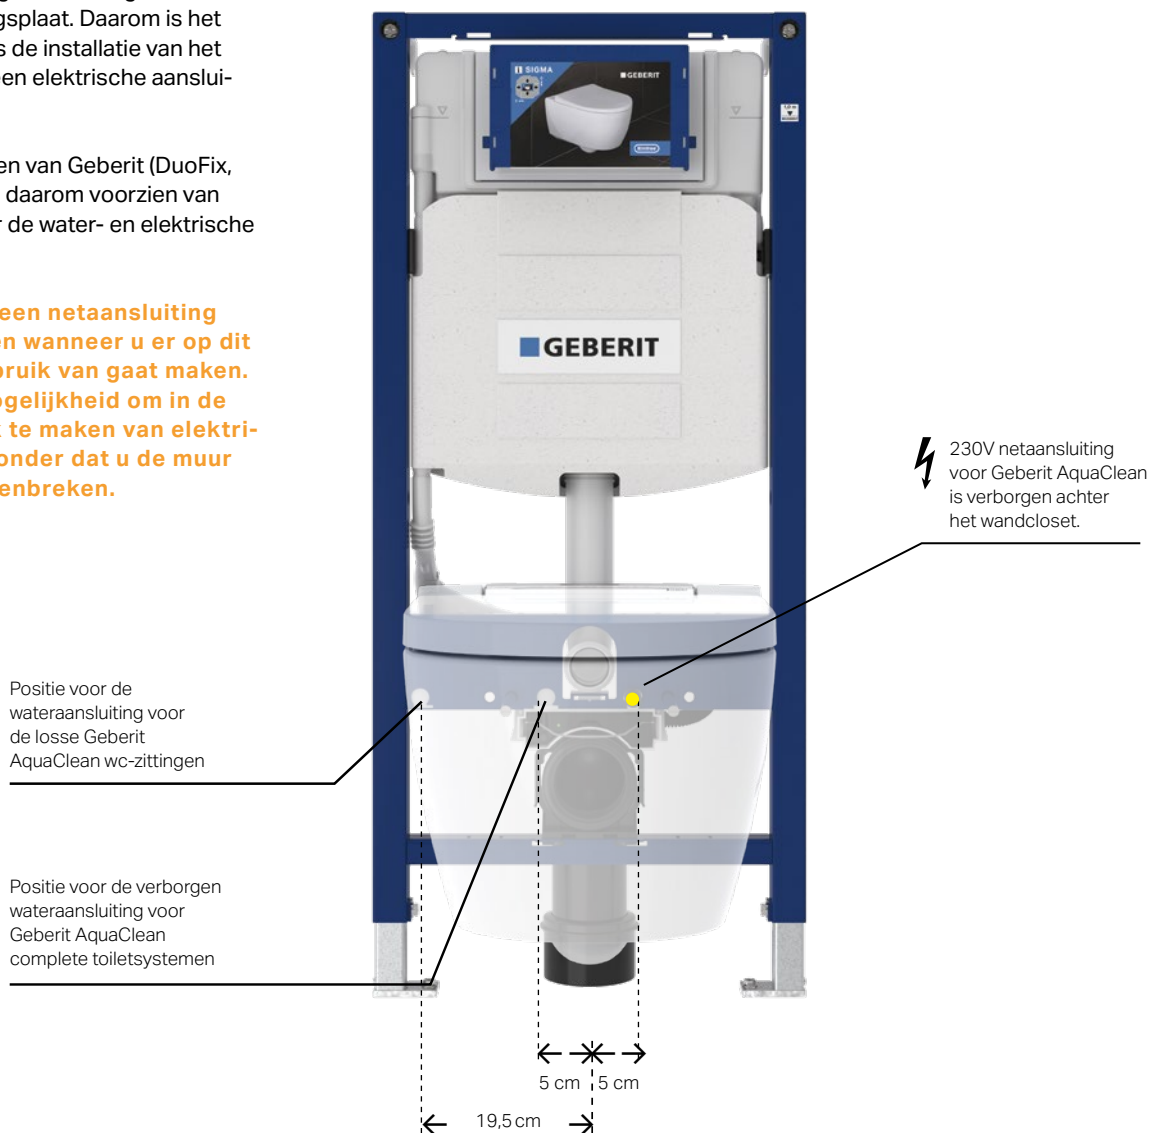

EENVOUDIG ONGECompliceerd

OPLOSSINGEN VOOR ELKE SANITAIRE RUIMTE

Een Geberit AquaClean douchewc kan in zo goed als elke sanitaire ruimte worden geïnstalleerd. Het enige wat extra nodig is, is een elektriciteitsaansluiting.

Moderne wc's bieden diverse oplossingen waar stroom voor nodig is. Denk bijvoorbeeld aan een douchewc, geurzuivering of een touch free bedieningsplaat. Daarom is het belangrijk om tijdens de installatie van het inbouw-element al een elektrische aansluiting te plaatsen.

De inbouw-elementen van Geberit (DuoFix, GIS en Kombifix) zijn daarom voorzien van een mantelbuis voor de water- en elektrische aansluiting.

Het plaatsen van een netaansluiting is ook aan te raden wanneer u er op dit moment geen gebruik van gaat maken. Het geeft u de mogelijkheid om in de toekomst gebruik te maken van elektrische apparaten zonder dat u de muur hiervoor moet openbreken.