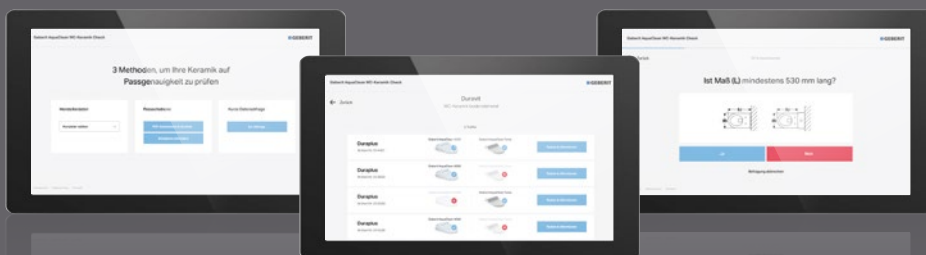

www.geberit-aquaclean.nl/gids