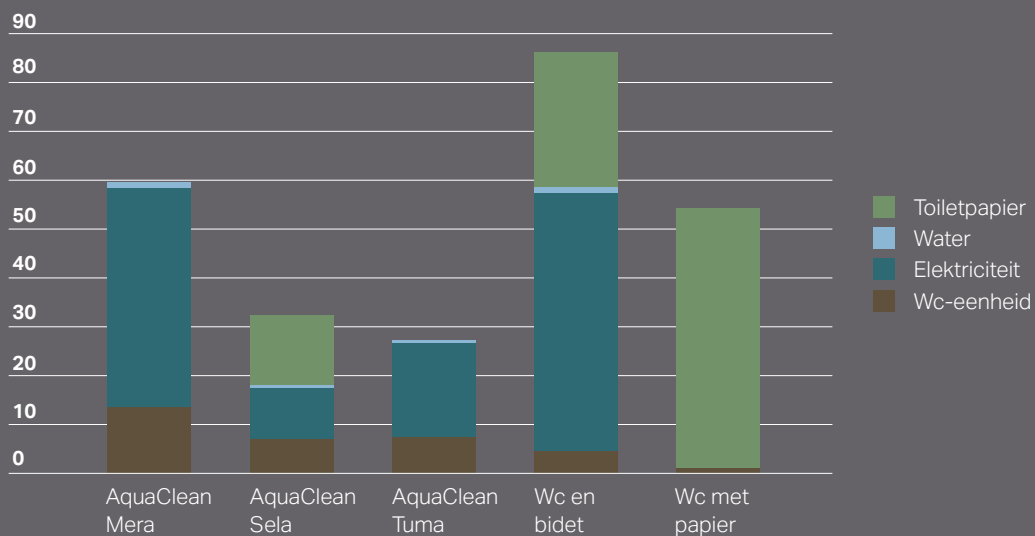

GEBERIT AQUACLEAN EN HET MILIEU

5 GOEDE REDENEN VOOR EEN DOUCHEWC

1. VERGELIJKING ECOLOGISCHE VOETAFDruk

Reiniging met water is schoner en zachter dan met toiletpapier. Ook op ecologisch vlak scoren de douchewc's van Geberit zeer goed en zijn ze vergelijkbaar met klassieke wc's en het gebruik van toiletpapier. Het extra waterverbruik voor de douchefunctie is daarbij verwaarloosbaar. De productie van toiletpapier en het energieverbruik tijdens de verwarming van het water daarentegen spelen een significantere rol.

GEBERIT AQUACLEAN DOUCHEWC'S VERGELEKEN MET KLASSIEKE WC'S MET TOILETPAPIER EN BIDET

De grafiek toont de milieueffecten volgens de IMPACT World+ methode.