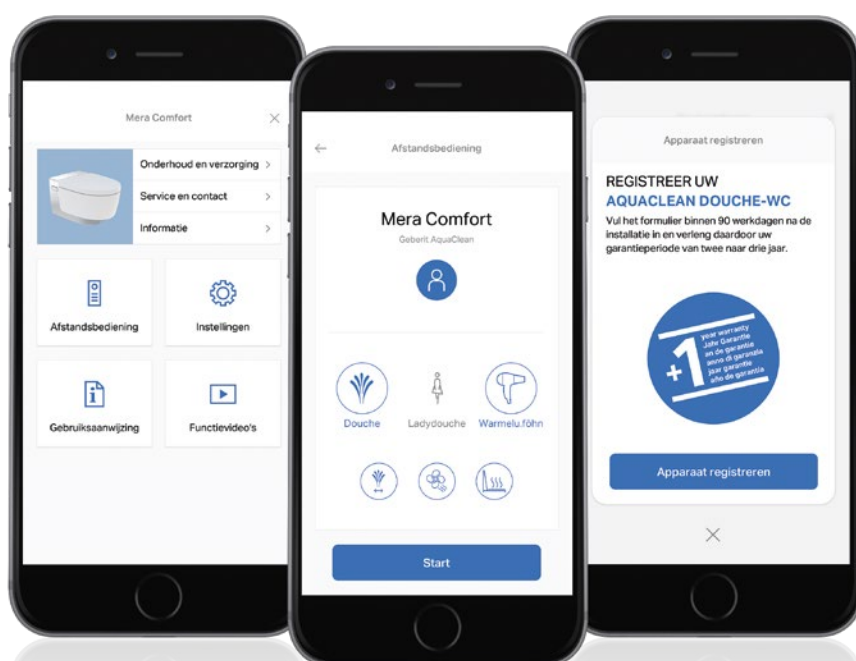

DIGITALE ASSISTENT

VOOR EXTRA LANG PLEZIER

Met de Geberit Home app verandert uw smartphone in een afstandsbediening voor de AquaClean douchewc's, waarmee u alle functies comfortabel kunt uitvoeren en persoonlijke instellingen kunt opslaan.

De app biedt extra mogelijkheden zoals het uitvoeren van software-updates, en hij geeft interessante tips voor onderhoud en verzorging van het apparaat.

AQUACLEAN IN DE GEBERIT HOME APP REGISTREREN

Vanaf het moment van de installatie biedt Geberit standaard een garantie van twee jaar en neemt de verantwoordelijkheid in deze periode voor de gratis vervanging van defecte onderdelen. Als u uw AquaClean douchewc registreert, verlengt

Geberit de garantieperiode met één jaar. Het enige wat u hier voor hoeft te doen is uw douchewc te registreren op www.geberit-aquacelan.nl/garantie of de meegeleverde garantiekaart binnen 90 werkdagen na de installatiedatum naar Geberit te sturen.

Naast de eenvoudige bediening van de AquaClean douchewc's, kan ook de registratie van de douchewc via een smartphone worden uitgevoerd.