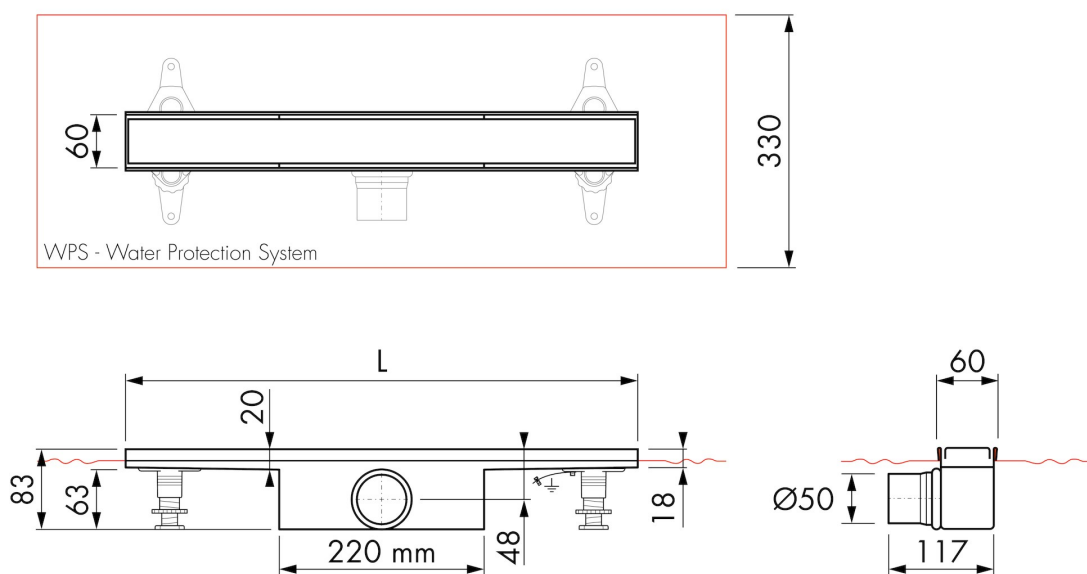

ARTIKEL NUMMER

500 mm	EDCOMFF 500-50	1300 mm	EDCOMFF 1300-50
600 mm	EDCOMFF 600-50	1400 mm	EDCOMFF 1400-50
700 mm	EDCOMFF 700-50	1500 mm	EDCOMFF 1500-50
800 mm	EDCOMFF 800-50	1600 mm	EDCOMFF 1600-50
900 mm	EDCOMFF 900-50	1700 mm	EDCOMFF 1700-50
1000 mm	EDCOMFF 1000-50	1800 mm	EDCOMFF 1800-50
1100 mm	EDCOMFF 1100-50	1900 mm	EDCOMFF 1900-50
1200 mm	EDCOMFF 1200-50	2000 mm	EDCOMFF 2000-50

TECHNISCHE TEKENINGEN

Fabrikant

Easy Sanitary Solutions
Nijverheidsstraat 60 | 7575 BK Oldenzaal | Nederland
T. +31 (0) 541 – 200 800 | F. +31 (0) 541 – 200 899
info@esspost.com | www.easydrain.nl

Distributeur

RM & CØ SANITAIR
Postbus 2103 | 7420 AC Deventer | Nederland
T. +31 (0) 570 – 610 071 | F. +31 (0) 570 – 610 778
info@rmsanitair.nl | www.easydrain.nl