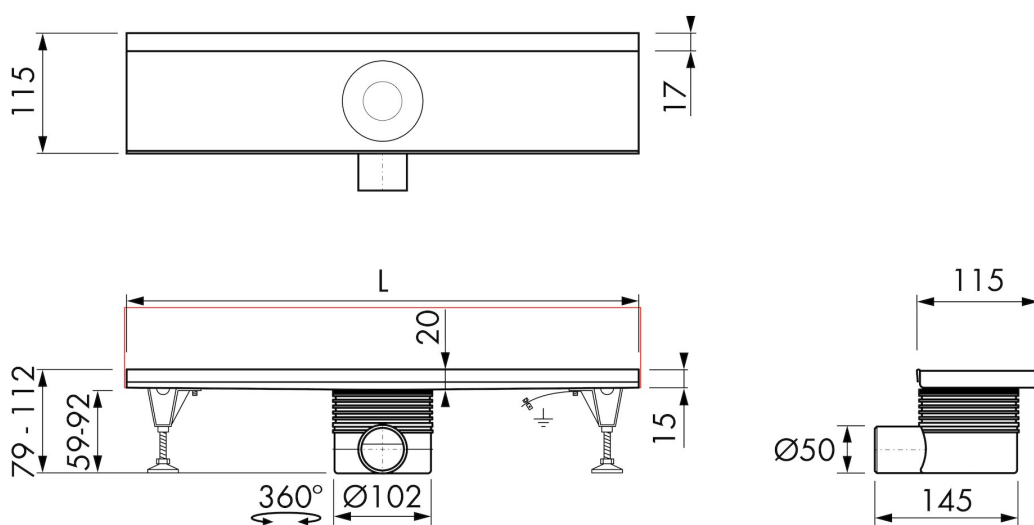

Easy Drain[®]

by ess

Multi Wall

ESS linear shower drain, multi wall tile, compleetset,
lengtes 800 - 1200mm

VOORDELEN

- Gecertificeerd - EN1253
- Rooster - In hoogte verstelbaar
- Sifon - Eenvoudig te reinigen
- Geleverd als - Complete set
- Beschikbare afmetingen - 800 - 1200 mm

Page 1 / 3

ALGEMEEN

Serie	Multi Wall
Naam	Multi Wall
Model	Douchegoot
Lengte (mm)	800, 900, 1000, 1100, 1200
Product type	Compleet
Toepassing	Nieuwbouw, Renovatie
Certificaten	EN 1253, ETAG-022, DIN 18534

DESIGN

Rooster afwerking	Tegel
Rooster patroon	Zero / Gesloten
Rooster breedte (mm)	98
Rooster tegeldikte (mm)	12
Verstelbaar rooster	Ja
Frame type	N.A.
TAF frame materiaal	N.A.
Frame afwerking	N.A.
Frame breedte (mm)	N.A.
Rolstoel toegankelijk	Ja
Verlengset beschikbaar	Nee

ARTIKEL NUMMER

800 mm	EDFL-8 800 / EDMWI800		
900 mm	EDFL-8 900 / EDMWI900		
1000 mm	EDFL-8 1000 / EDMWI1000		
1100 mm	EDFL-8 1100 / EDMWI1100		
1200 mm	EDFL-8 1200 / EDMWI1200		

TECHNISCHE TEKENINGEN

Fabrikant