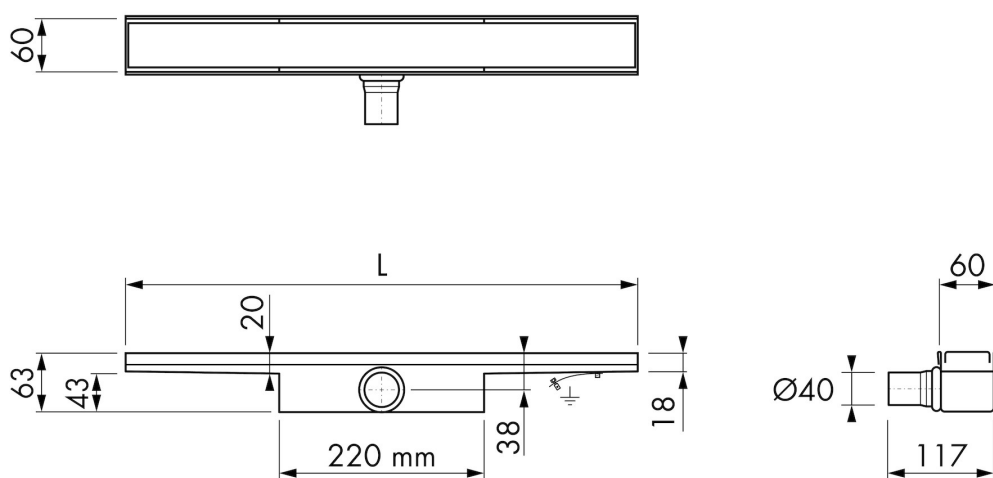

ARTIKEL NUMMER

500 mm	EDCOMZ 500-30		
600 mm	EDCOMZ 600-30		
700 mm	EDCOMZ 700-30		
800 mm	EDCOMZ 800-30		
900 mm	EDCOMZ 900-30		
1000 mm	EDCOMZ 1000-30		
1100 mm	EDCOMZ 1100-30		
1200 mm	EDCOMZ 1200-30		

TECHNISCHE TEKENINGEN

Fabrikant

Easy Sanitary Solutions
Nijverheidsstraat 60 | 7575 BK Oldenzaal | Nederland
T. +31 (0) 541 – 200 800 | F. +31 (0) 541 – 200 899
info@esspost.com | www.easydrain.nl

Distributeur

RM & CØ SANITAIR
Postbus 2103 | 7420 AC Deventer | Nederland
T. +31 (0) 570 – 610 071 | F. +31 (0) 570 – 610 778
info@rmsanitair.nl | www.easydrain.nl