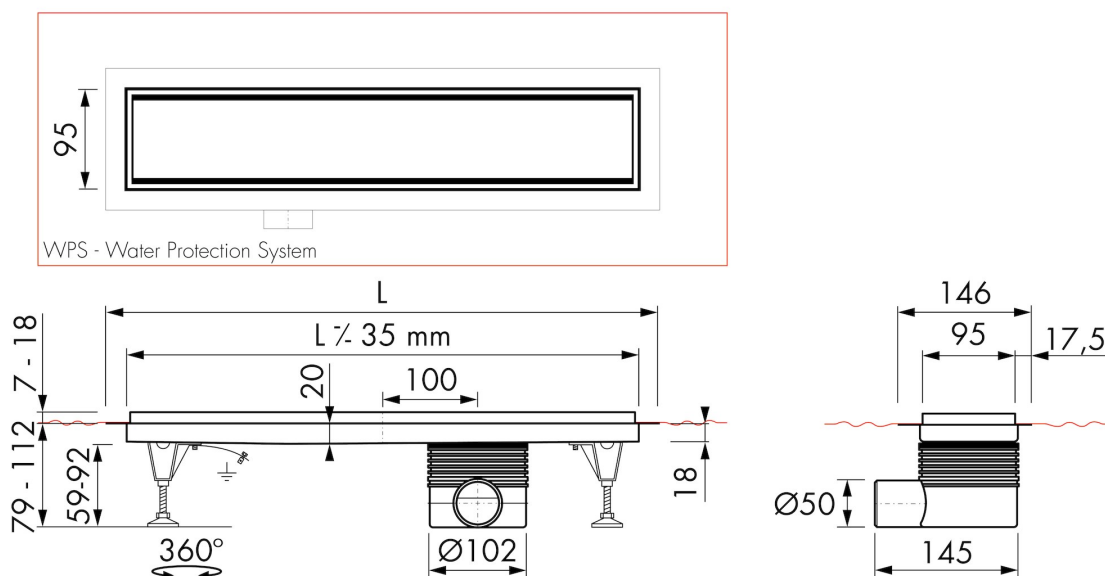

ARTIKEL NUMMER

500 mm	EDMTAF500	1300 mm	EDMTAF1300
600 mm	EDMTAF600	1400 mm	EDMTAF1400
700 mm	EDMTAF700	1500 mm	EDMTAF1500
800 mm	EDMTAF800	1600 mm	EDMTAF1600
900 mm	EDMTAF900	1700 mm	EDMTAF1700
1000 mm	EDMTAF1000	1800 mm	EDMTAF1800
1100 mm	EDMTAF1100	1900 mm	EDMTAF1900
1200 mm	EDMTAF1200	2000 mm	EDMTAF2000

TECHNISCHE TEKENINGEN

Fabrikant

Easy Sanitary Solutions
Nijverheidsstraat 60 | 7575 BK Oldenzaal | Nederland
T. +31 (0) 541 – 200 800 | F. +31 (0) 541 – 200 899
info@esspost.com | www.easydrain.nl

Distributeur

RM & CØ SANITAIR
Postbus 2103 | 7420 AC Deventer | Nederland
T. +31 (0) 570 – 610 071 | F. +31 (0) 570 – 610 778
info@rmsanitair.nl | www.easydrain.nl