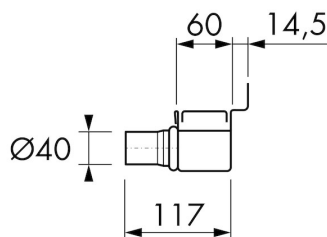

ARTIKEL NUMMER

700 mm	EDCOMW700-30		
800 mm	EDCOMW800-30		
900 mm	EDCOMW900-30		
1000 mm	EDCOMW1000-30		
1100 mm	EDCOMW1100-30		
1200 mm	EDCOMW1200-30		

TECHNISCHE TEKENINGEN

Fabrikant

Easy Sanitary Solutions
 Nijverheidsstraat 60 | 7575 BK Oldenzaal | Nederland
 T. +31 (0) 541 – 200 800 | F. +31 (0) 541 – 200 899
 info@esspost.com | www.easydrain.nl