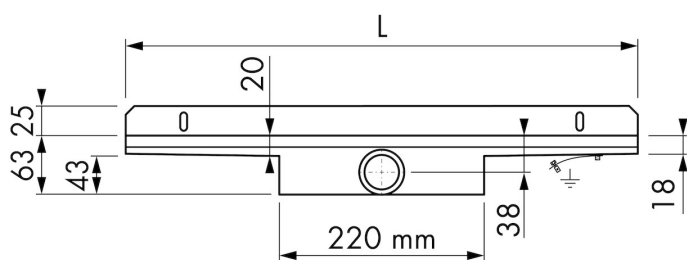

ARTIKEL NUMMER

700 mm	EDCOMW700-30		
800 mm	EDCOMW800-30		
900 mm	EDCOMW900-30		
1000 mm	EDCOMW1000-30		
1100 mm	EDCOMW1100-30		
1200 mm	EDCOMW1200-30		

TECHNISCHE TEKENINGEN

Fabrikant

Easy Sanitary Solutions
 Nijverheidsstraat 60 | 7575 BK Oldenzaal | Nederland
 T. +31 (0) 541 – 200 800 | F. +31 (0) 541 – 200 899
 info@esspost.com | www.easydrain.nl