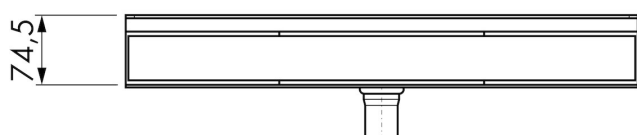

ARTIKEL NUMMER

700 mm	EDCOMW700-30		
800 mm	EDCOMW800-30		
900 mm	EDCOMW900-30		
1000 mm	EDCOMW1000-30		
1100 mm	EDCOMW1100-30		
1200 mm	EDCOMW1200-30		

TECHNISCHE TEKENINGEN

Fabrikant

Easy Sanitary Solutions
 Nijverheidsstraat 60 | 7575 BK Oldenzaal | Nederland
 T. +31 (0) 541 – 200 800 | F. +31 (0) 541 – 200 899
 info@esspost.com | www.easydrain.nl