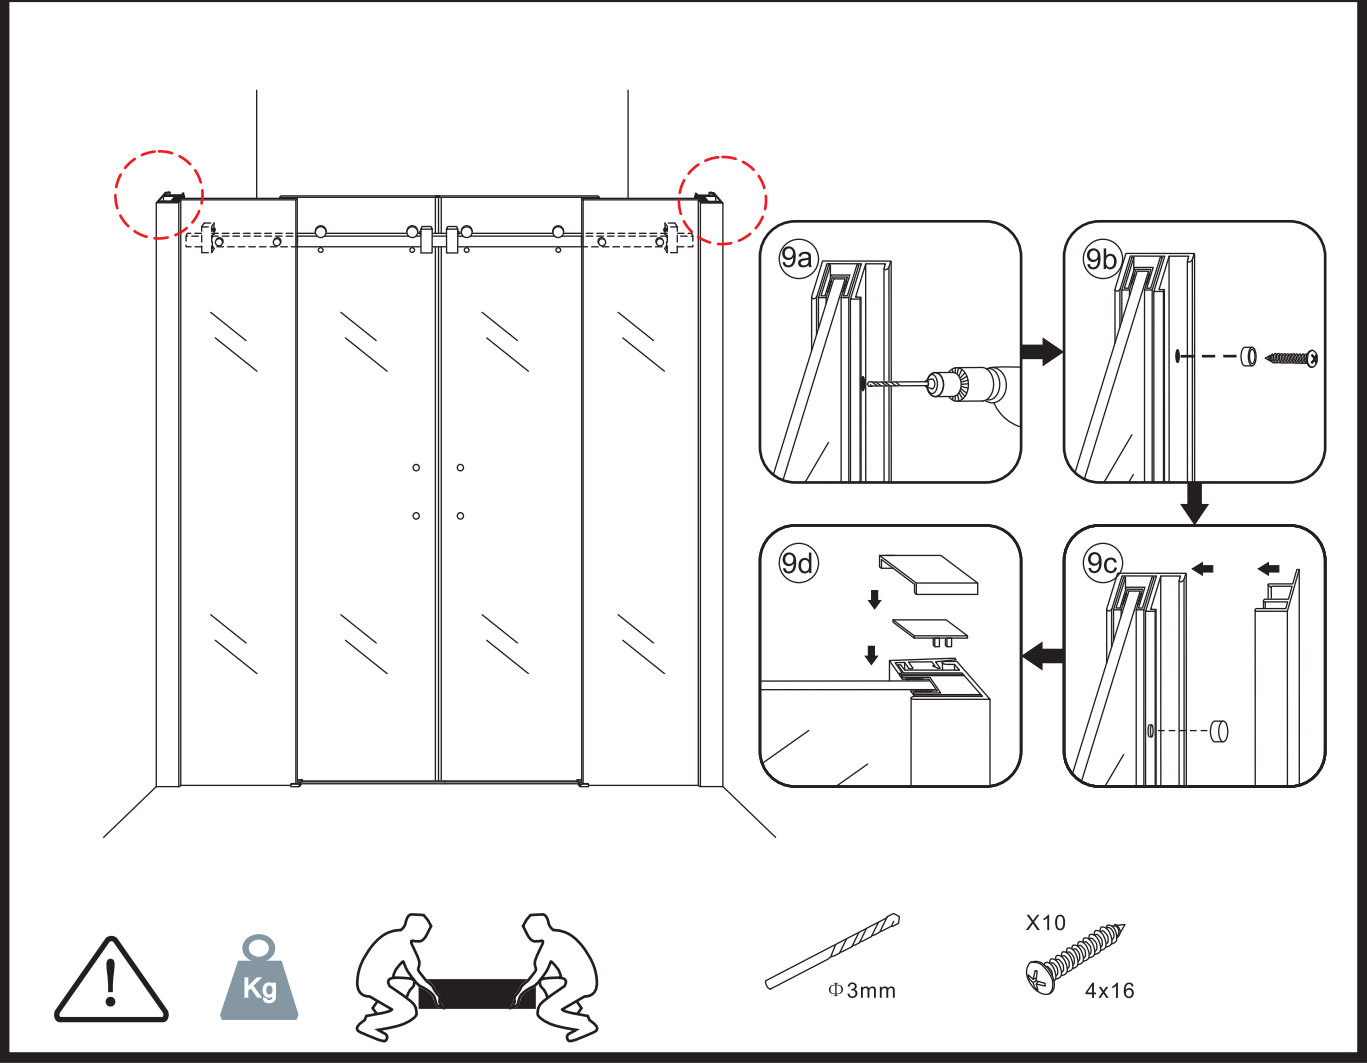

INSTALLATIE VOORSCHRIFT

SCHUIFBARE NISDEUR 4-D

1800x2000mm
(1800-1830) x2000mm

Zonder NANO

NANO

beide zijden NANO behandeld

beide zijden NANO behandeld

beide zijden NANO behandeld

3

Verwijder de zwarte hoekbeschermers pas als de cabine helemaal is geïnstalleerd!

5

Voorzie alleen de
buitenzijde van de
cabine van siliconenkit.