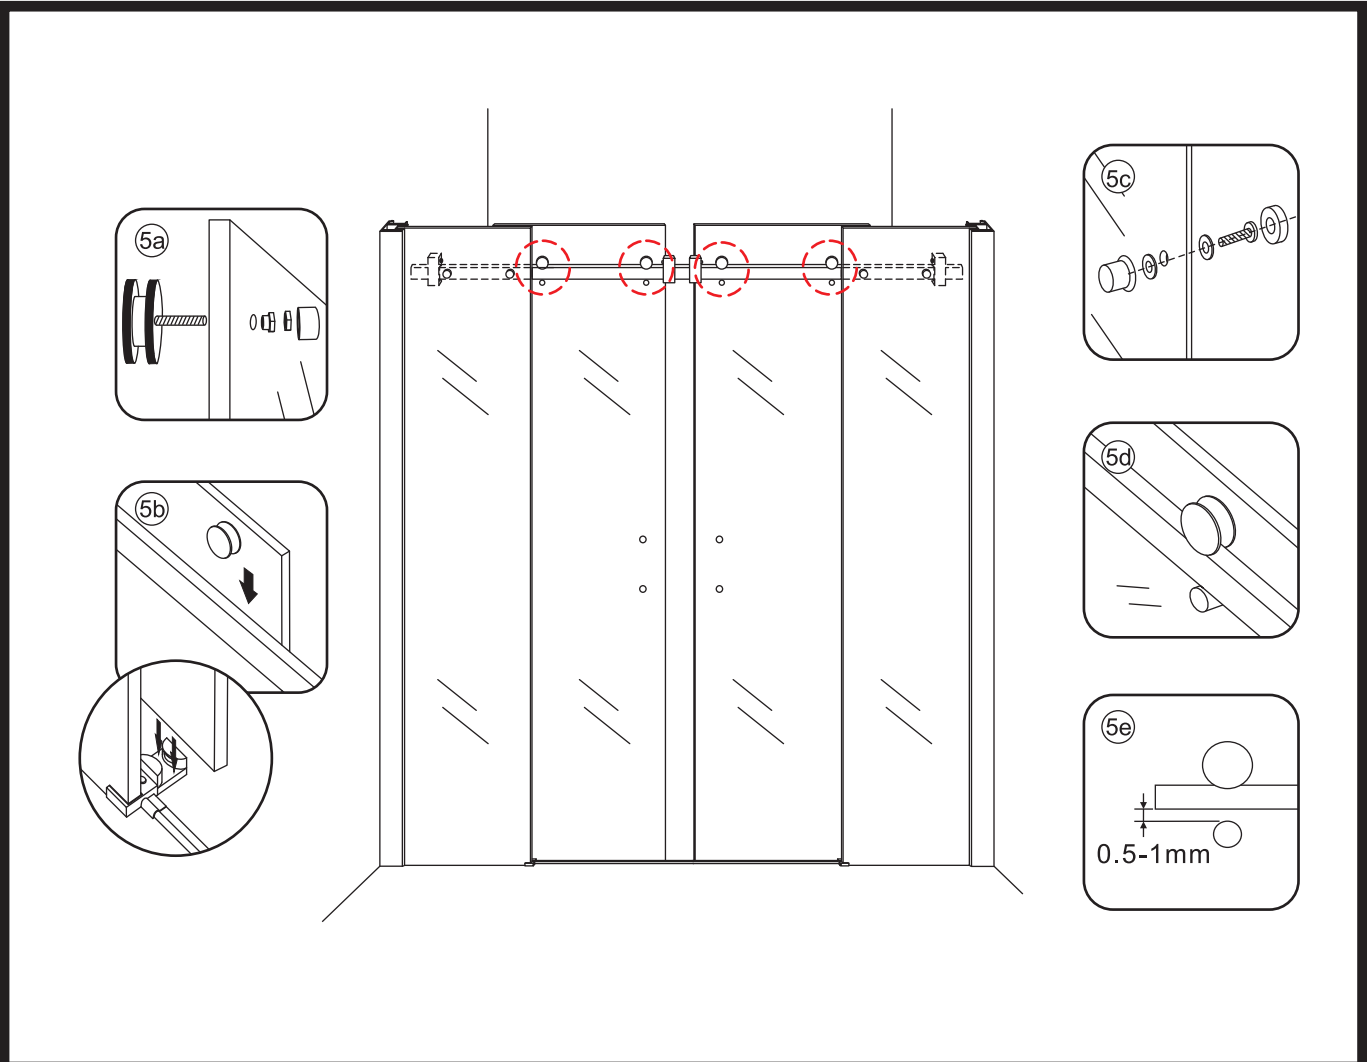

INSTALLATIE VOORSCHRIFT

SCHUIFBARE NISDEUR 4-D

1800x2000mm
(1800-1830) x2000mm

Zonder NANO

NANO

beide zijden NANO behandeld

beide zijden NANO behandeld

beide zijden NANO behandeld

3

Verwijder de zwarte hoekbeschermers pas als de cabine helemaal is geïnstalleerd!

5

Voorzie alleen de
buitenzijde van de
cabine van siliconenkit.