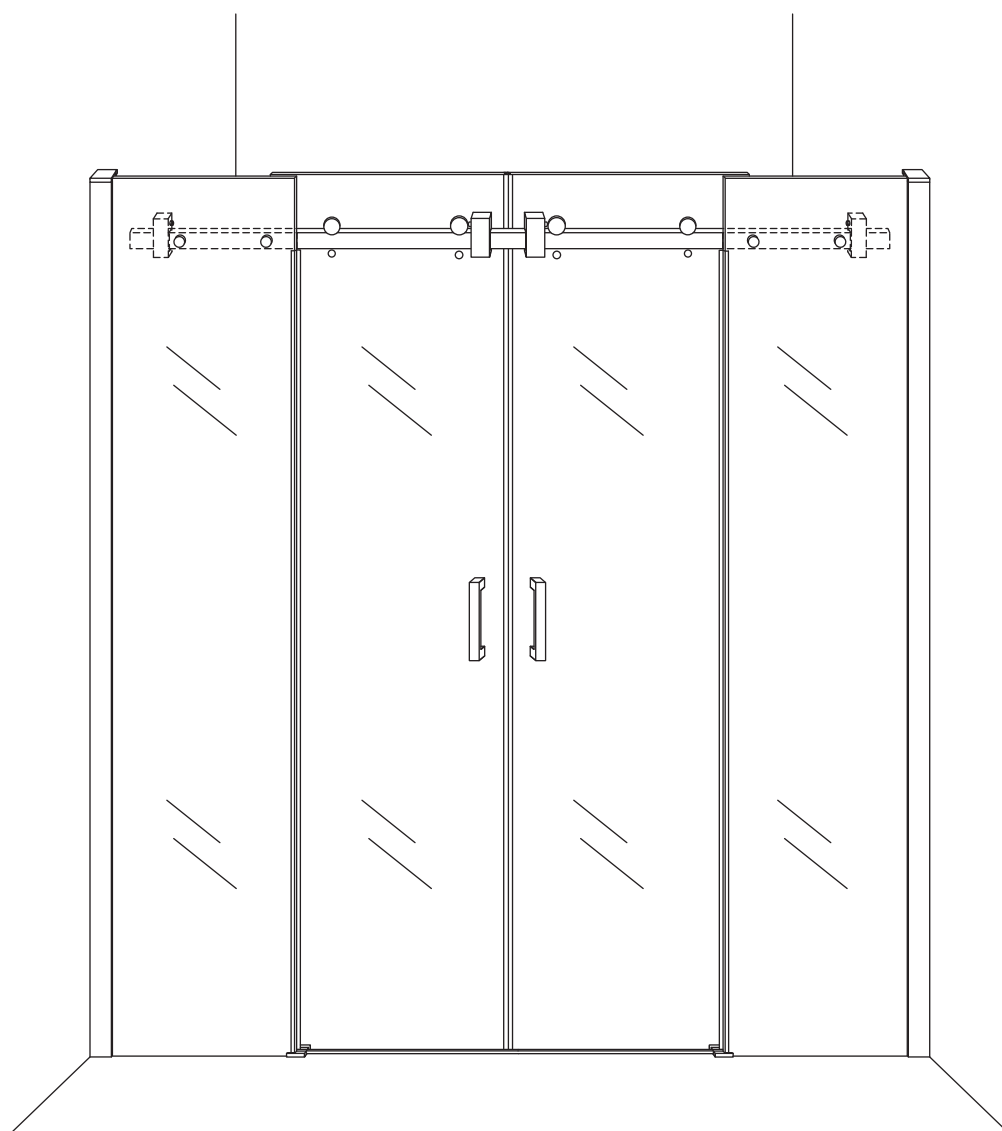

INSTALLATIE VOORSCHRIFT

SCHUIFBARE NISDEUR 4-D

1800x2000mm
(1800-1830) x2000mm

Zonder NANO

NANO

beide zijden NANO behandeld

beide zijden NANO behandeld

beide zijden NANO behandeld