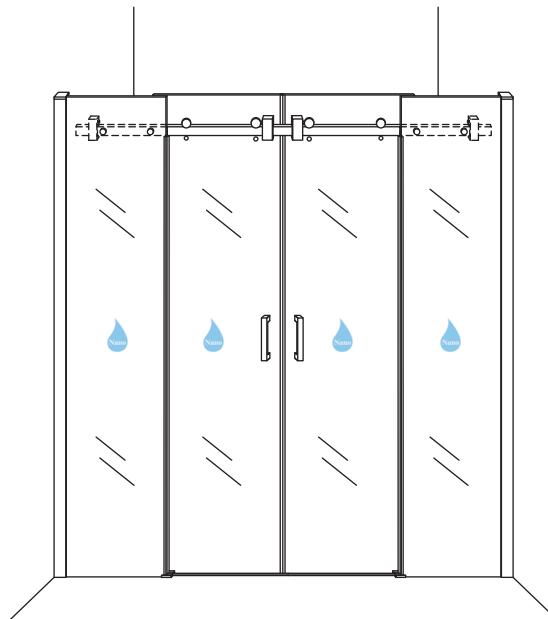

INSTALLATIE VOORSCHRIFT

SCHUIFBARE NISDEUR 4-D

1800x2000mm
(1800-1830) x2000mm

Zonder NANO

NANO

beide zijden NANO behandeld

beide zijden NANO behandeld

beide zijden NANO behandeld