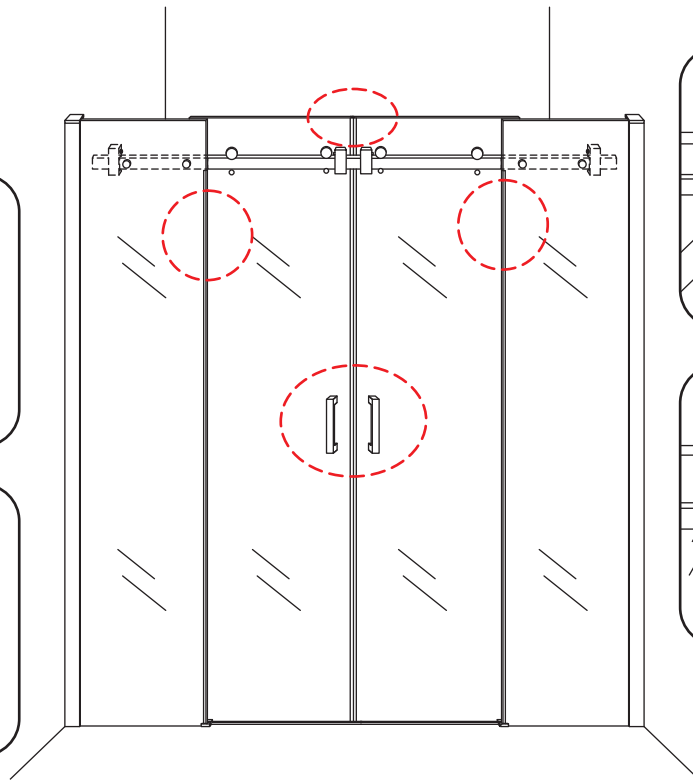

INSTALLATIE VOORSCHRIFT

SCHUIFBARE NISDEUR 4-D

1800x2000mm
(1800-1830) x2000mm

Zonder NANO

NANO

beide zijden NANO behandeld

beide zijden NANO behandeld

beide zijden NANO behandeld

3

Verwijder de zwarte hoekbeschermers pas als de cabine helemaal is geïnstalleerd!

5

Voorzie alleen de
buitenzijde van de
cabine van siliconenkit.