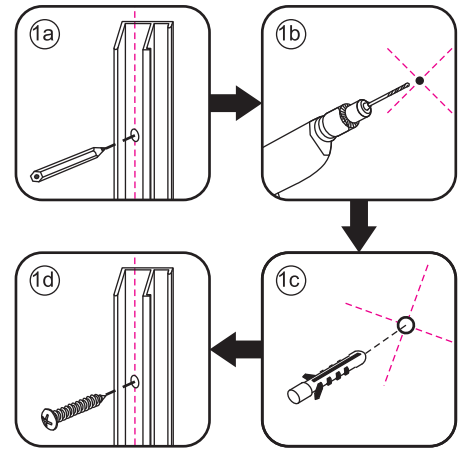

3

Verwijder de zwarte hoekbeschermers pas als de cabine helemaal is geïnstalleerd!