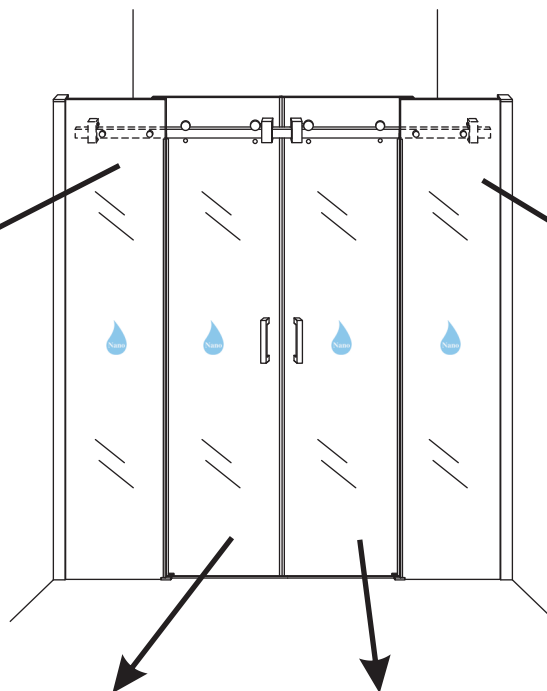

INSTALLATIE VOORSCHRIFT

SCHUIFBARE NISDEUR 4-D

1800x2000mm
(1800-1830) x2000mm

Zonder NANO

NANO

beide zijden NANO behandeld

beide zijden NANO behandeld

beide zijden NANO behandeld