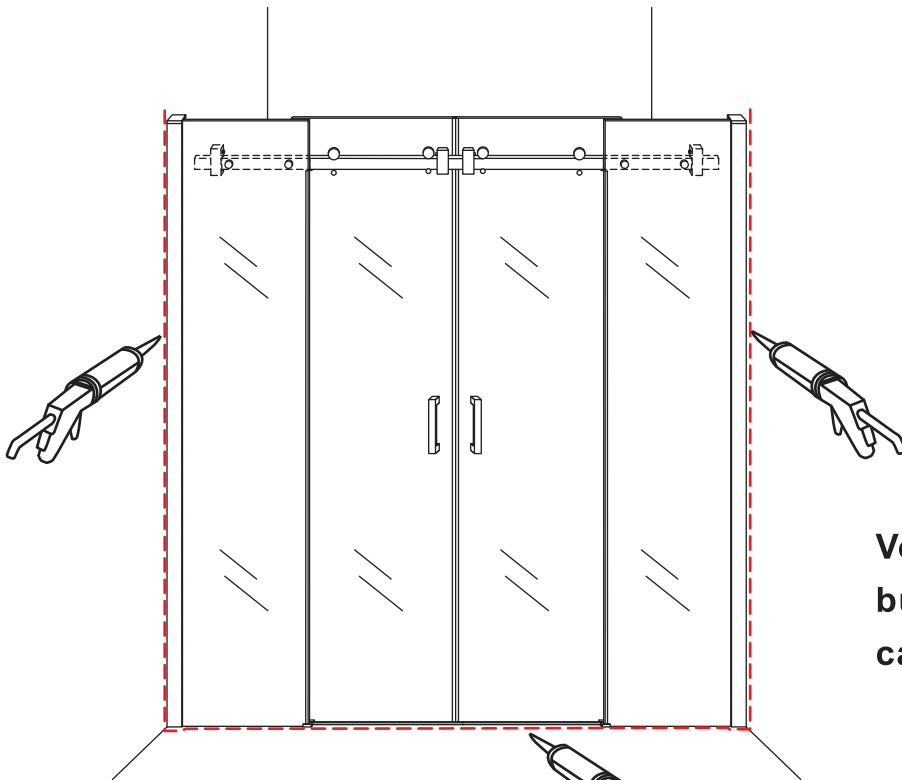

INSTALLATIE VOORSCHRIFT

SCHUIFBARE NISDEUR 4-D

1800x2000mm
(1800-1830) x2000mm

Zonder NANO

NANO

beide zijden NANO behandeld

beide zijden NANO behandeld

beide zijden NANO behandeld

3

Verwijder de zwarte hoekbeschermers pas als de cabine helemaal is geïnstalleerd!

5

Voorzie alleen de
buitenzijde van de
cabine van siliconenkit.