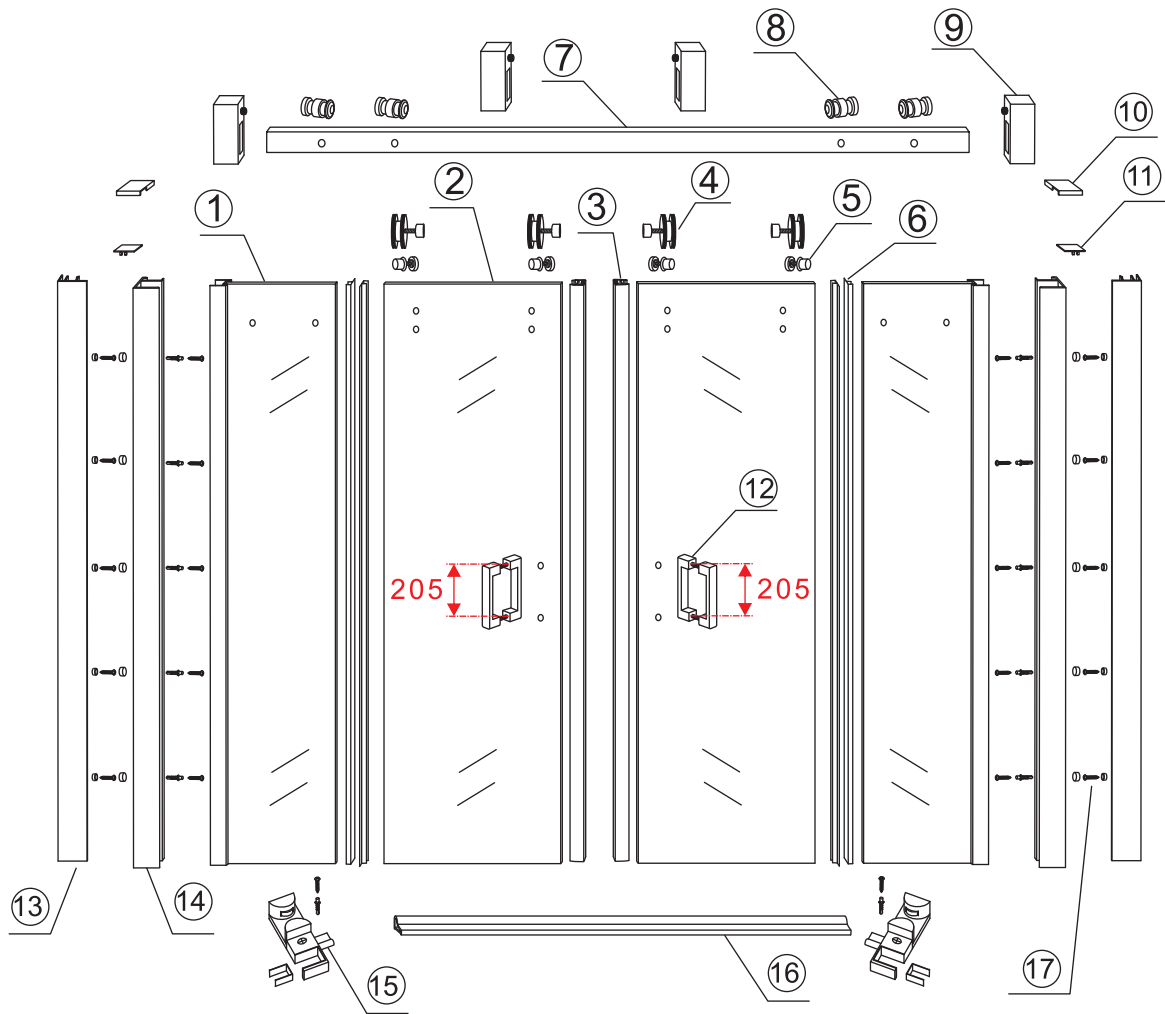

① X2	② X2	③ X2	④ X4	⑤ X4	⑥ X4	⑦ X2
⑧ X4	⑨ X4	⑩ X2	⑪ X2	⑫ X2	⑬ X2	⑭ X2
⑮ X2	⑯ X1	⑰ X10	X22	X12