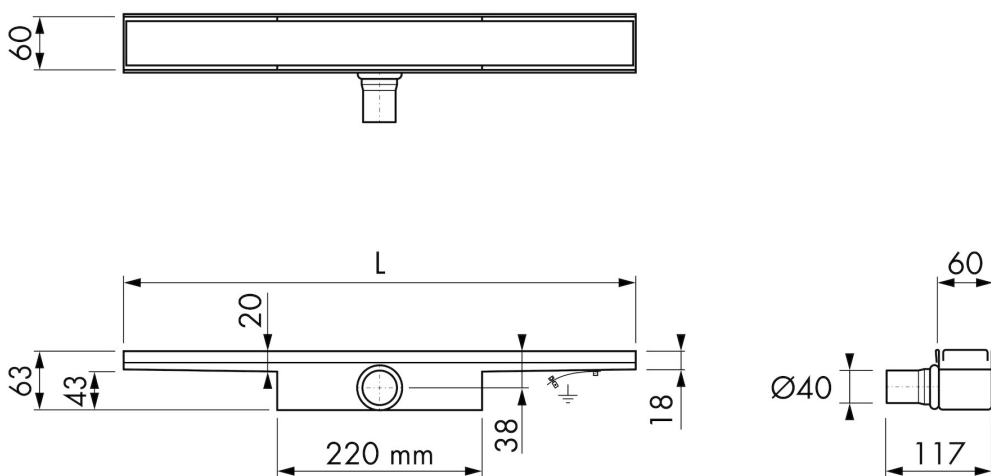

AFVOER

Max. afvoercapaciteit ingang douche (l/min)	25
Max afvoercapaciteit achterzijde douche (l/min)	32
Max. afvoercapaciteit (l/min)	32

INBOUWDEEL

Voorgemonteerd waterdicht doek	Exclusief
Sifon eigenschappen	Reinigbaar sifon
Hoogte waterslot (mm)	30
Aansluiting	Zijuitloop
Materiaal sifon	Polypropyleen (PP)

DESIGN

Rooster afwerking	Geborsteld roestvrij staal
Rooster patroon	Standaard
Rooster breedte (mm)	52
Rooster tegeldikte (mm)	N.A.
Verstelbaar rooster	Ja
Frame type	N.A.
TAF frame materiaal	N.A.
Frame afwerking	N.A.
Frame breedte (mm)	N.A.
Rolstoel toegankelijk	Ja
Verlengset beschikbaar	Nee

ARTIKEL NUMMER

500 mm	EDCOM500-30		
600 mm	EDCOM600-30		
700 mm	EDCOM700-30		
800 mm	EDCOM800-30		
900 mm	EDCOM900-30		
1000 mm	EDCOM1000-30		
1100 mm	EDCOM1100-30		
1200 mm	EDCOM1200-30		

TECHNISCHE TEKENINGEN