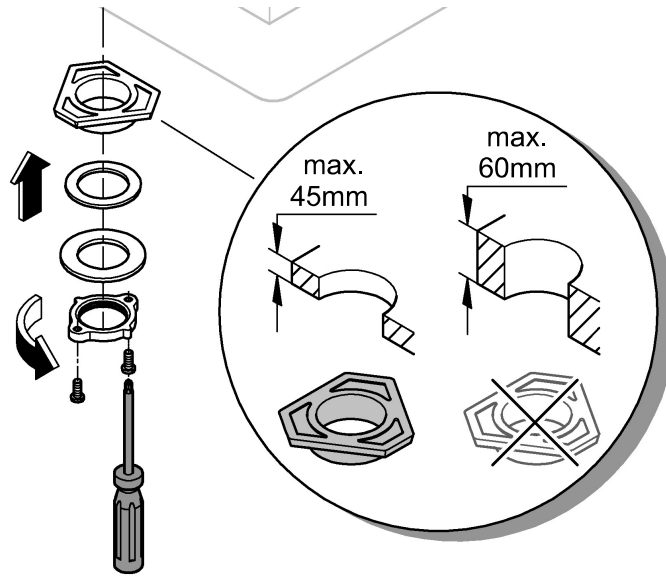

max. 10  
0,5 5 1

 °C

max. 70° 60°

\*19 332

32mm

1

2

3

**Feel**

**X = 46 630**

**Get**

**X = 46 683**

<b>Y</b>	46 374	46 589

*19 332	32mm

Pure Freude an Wasser

**GROHE**  
WAVES