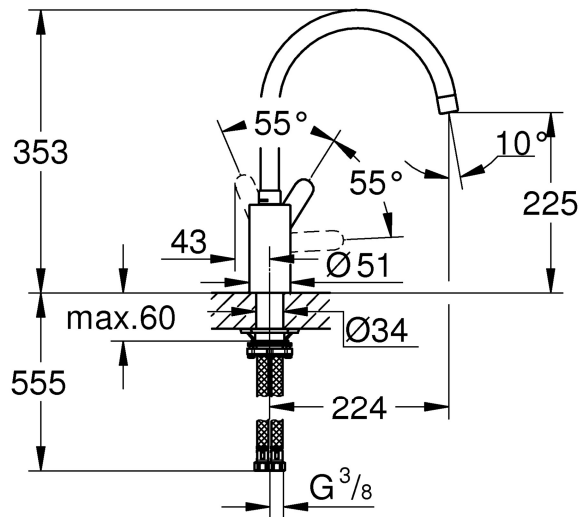

Feel

30 184 (F)

Feel

32 670

Get

31 494

DIN 1988  
DIN EN 806

 **bar**

max. 10  
0,5 5 1

 °C

max. 70° 60°

\*19 332

32mm

1

2

3

**Feel**

**X = 46 630**

**Get**

**X = 46 683**

<b>Y</b>	46 374	46 589

*19 332	32mm

Pure Freude an Wasser

**GROHE**  
WAVES