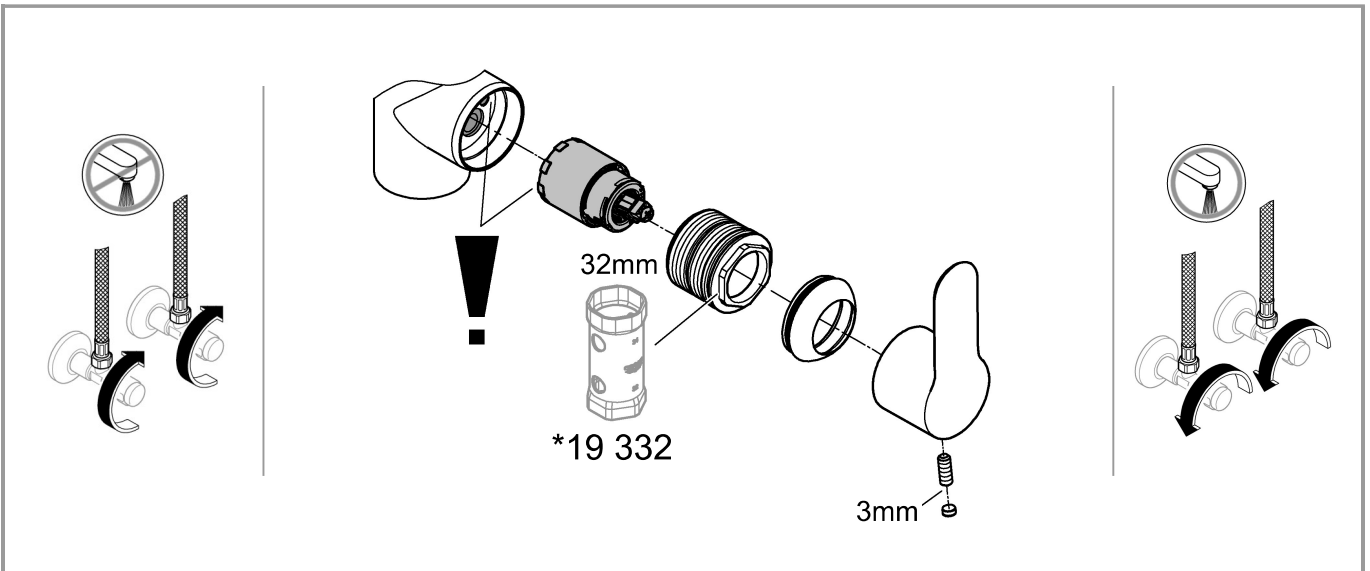

**Feel**

**X = 46 630**

**Get**

**X = 46 683**

<b>Y</b>	46 374	46 589

*19 332	32mm

Pure Freude an Wasser

**GROHE**  
WAVES