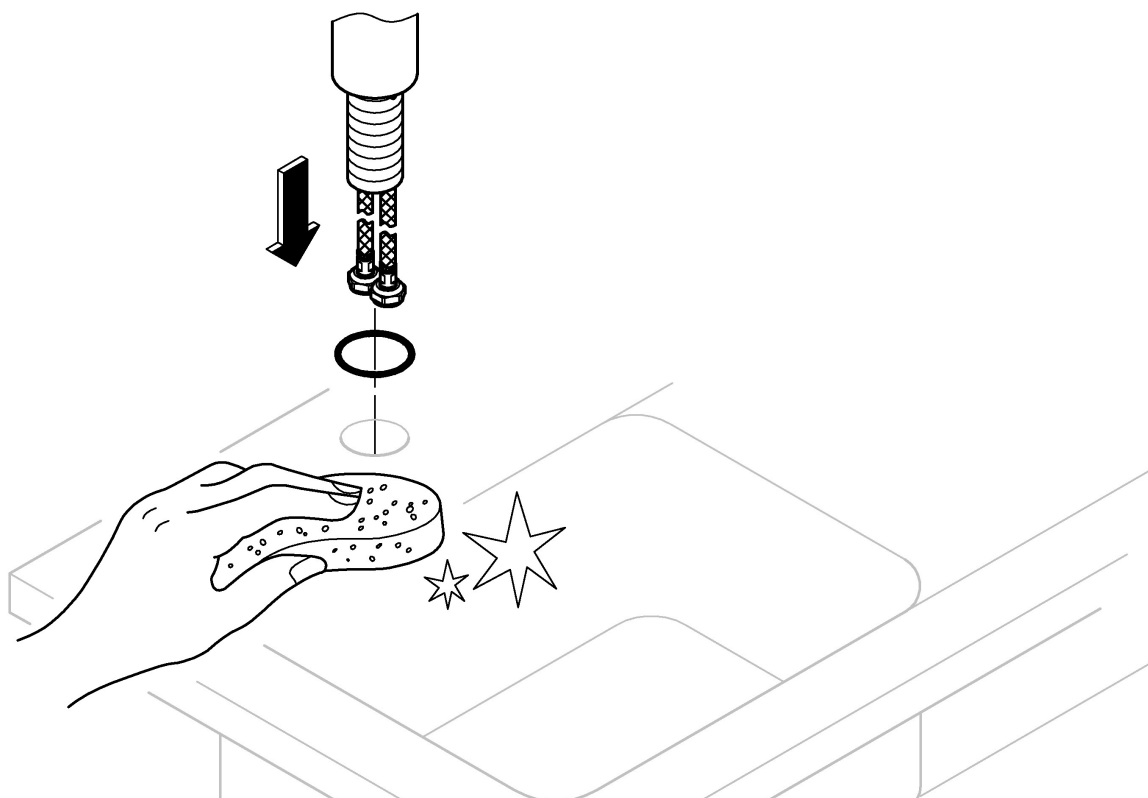

DIN 1988
DIN EN 806

bar

max. 10
0,5 5 1

°C

max. 70° 60°

*19 332

32mm

1