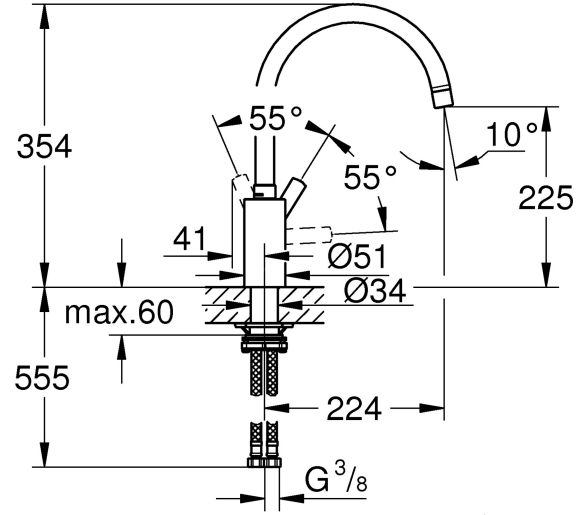

Feel

30 184 (F)

Feel

32 670

Get

31 494

DIN 1988  
DIN EN 806

 **bar**

max. 10  
0,5 5 1

 °C

max. 70° 60°

\*19 332

32mm

1

2

3

**Feel**

**X = 46 630**

**Get**

**X = 46 683**

<b>Y</b>	46 374	46 589

*19 332	32mm

Pure Freude an Wasser

**GROHE**  
WAVES