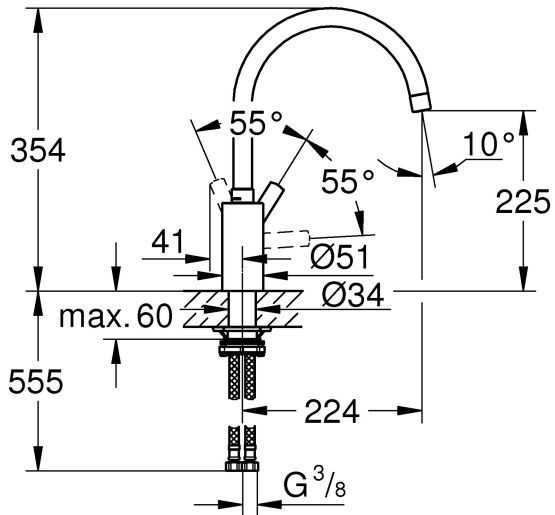

Feel

30 184 (F)

Feel

32 670

Get

31 494

DIN 1988  
DIN EN 806

 **bar**

max. 10  
0,5 5 1

 °C

max. 70° 60°

\*19 332

32mm

1

2

3

**Feel**

**X = 46 630**

**Get**

**X = 46 683**

<b>Y</b>	46 374	46 589

*19 332	32mm

Pure Freude an Wasser

**GROHE**  
WAVES