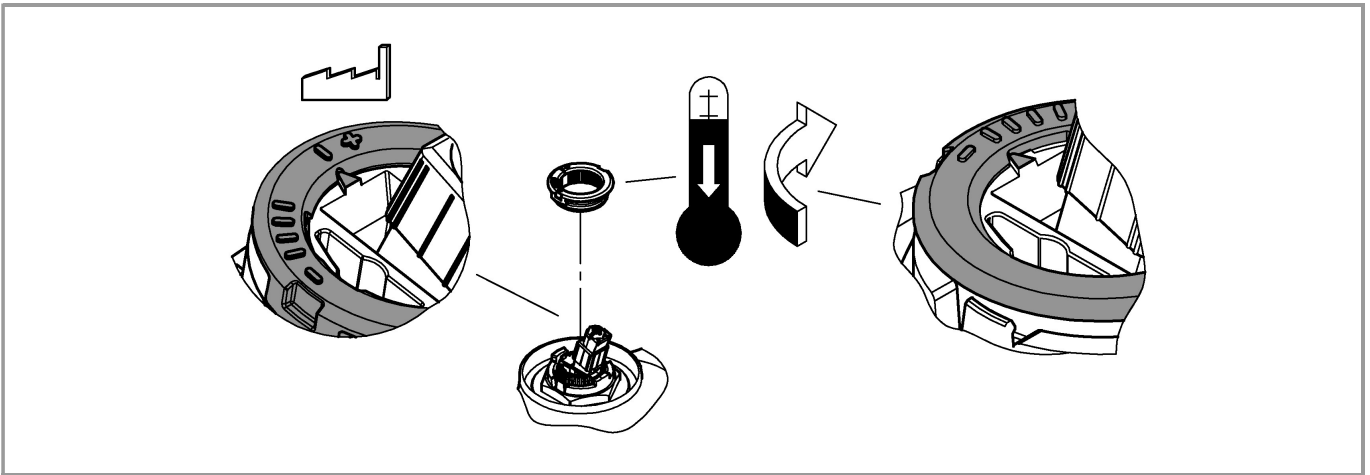

**Feel**

**X = 46 630**

**Get**

**X = 46 683**

<b>Y</b>	46 374	46 589

*19 332	32mm

Pure Freude an Wasser

**GROHE**  
WAVES