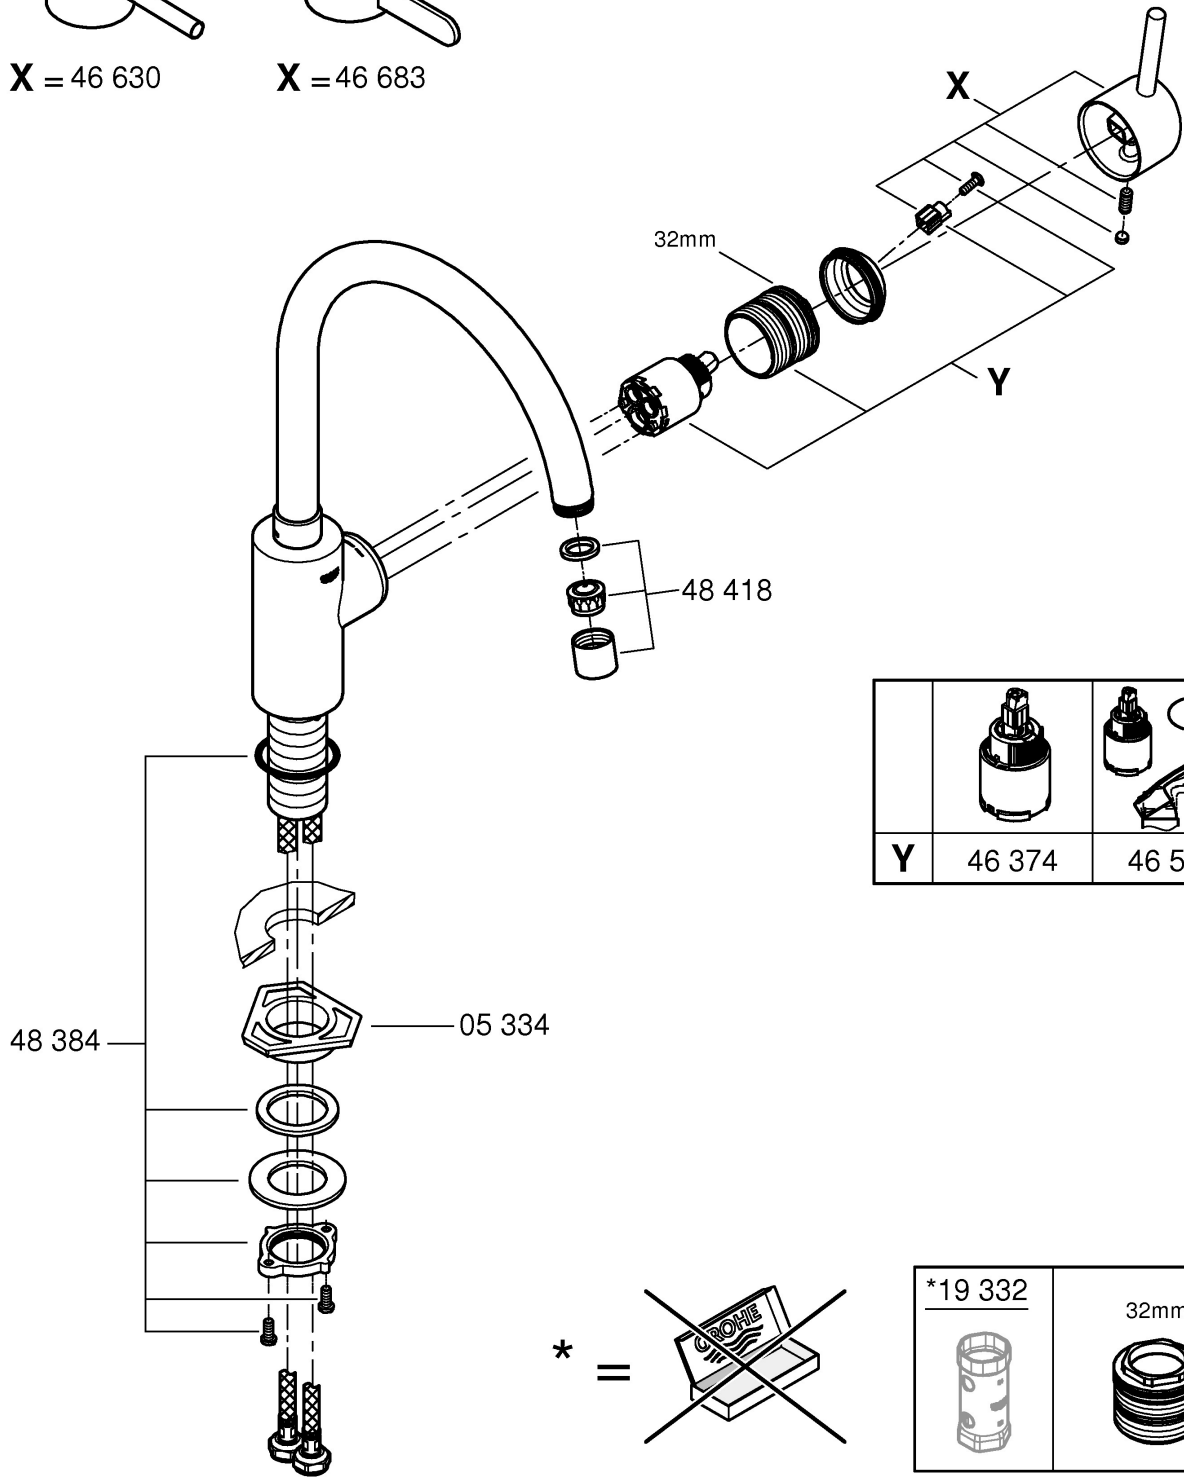

**Feel**

**X = 46 630**

**Get**

**X = 46 683**

<b>Y</b>	46 374	46 589

*19 332	32mm

Pure Freude an Wasser

**GROHE**  
WAVES