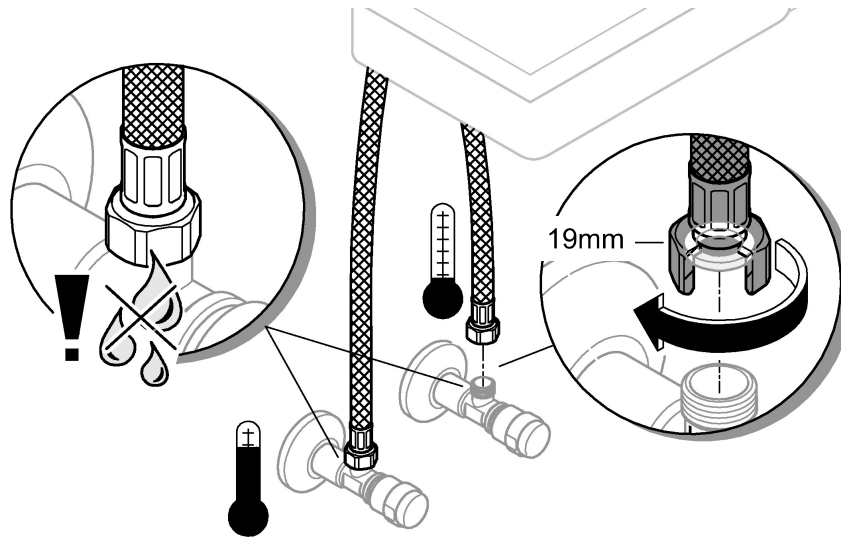

**Feel**

**X = 46 630**

**Get**

**X = 46 683**

<b>Y</b>	46 374	46 589

*19 332	32mm

Pure Freude an Wasser

**GROHE**  
WAVES