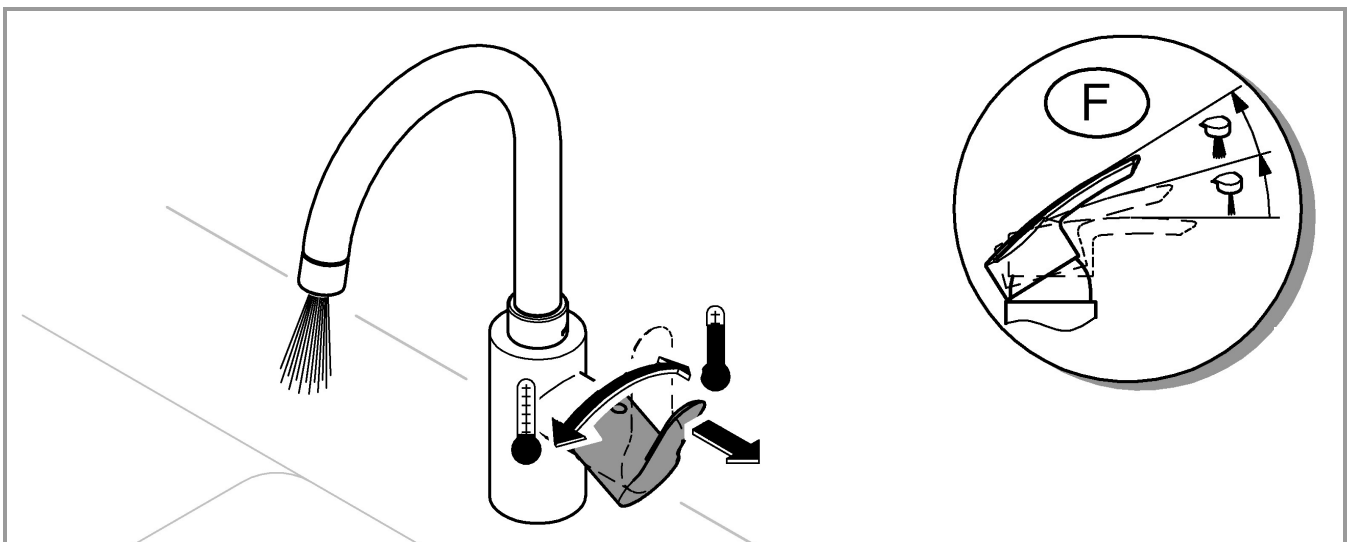

**Feel**

**X = 46 630**

**Get**

**X = 46 683**

<b>Y</b>	46 374	46 589

*19 332	32mm

Pure Freude an Wasser

**GROHE**  
WAVES