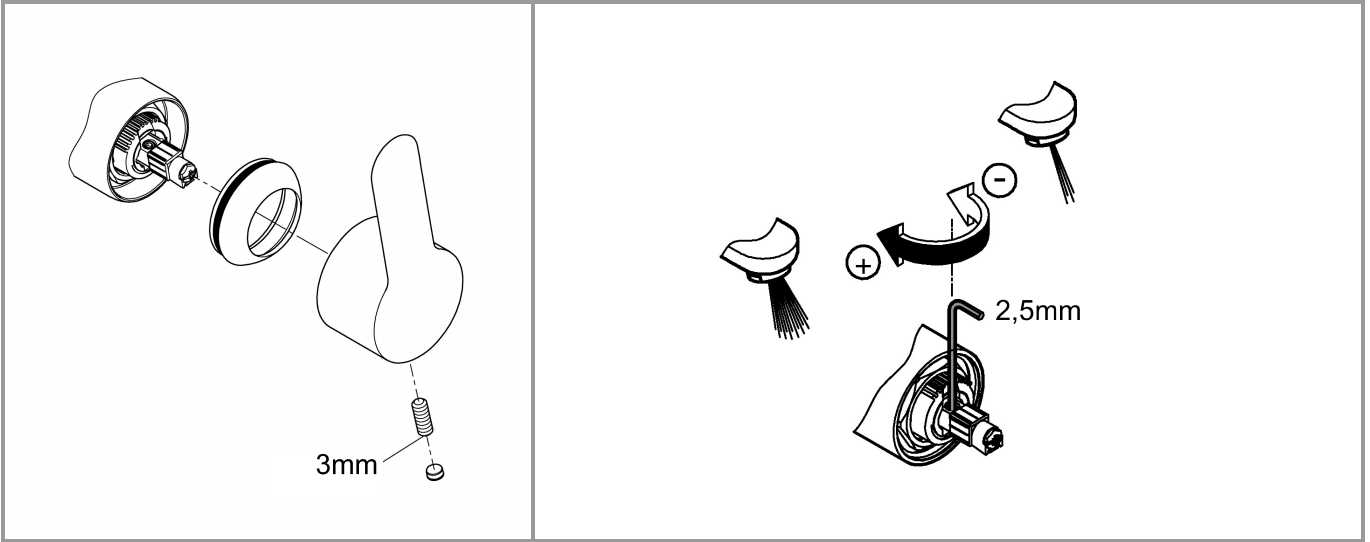

**Feel**

**X = 46 630**

**Get**

**X = 46 683**

<b>Y</b>	46 374	46 589

*19 332	32mm

Pure Freude an Wasser

**GROHE**  
WAVES