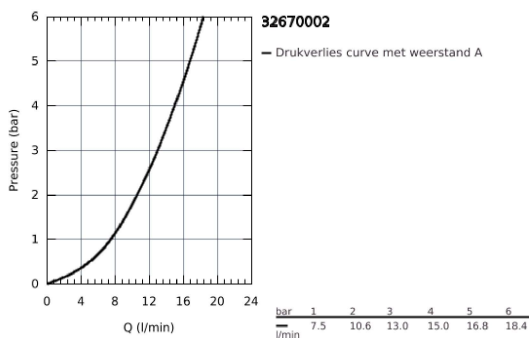

32 670 002 GROHE FEEL KEUKENMENGKRAAN

PRODUCTOMSCHRIJVING

- hoge uitloop
- ééngatsmontage
- GROHE SilkMove 35 mm kardoes met keramische schijven
- GROHE Zero interne kanalen, waardoor het water niet met de legering in contact komt
- variabel instelbare temperatuurbegrenzer (optioneel)
- draaibare buisuitloop met aanslagbegrenzer
- zwenkbereik: 0° / 150°
- met mousseur
- flexibele aansluitlangen
- snelmontage systeem