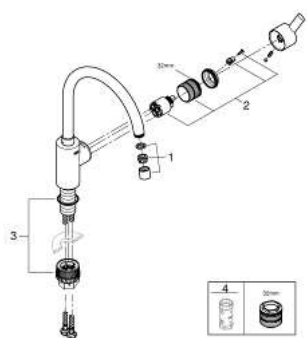

32 670 002 GROHE FEEL KEUKENMENGKRAAN

PRODUCTOMSCHRIJVING

- hoge uitloop
- ééngatsmontage
- GROHE SilkMove 35 mm kardoes met keramische schijven
- GROHE Zero interne kanalen, waardoor het water niet met de legering in contact komt
- variabel instelbare temperatuurbegrenzer (optioneel)
- draaibare buisuitloop met aanslagbegrenzer
- zwenkbereik: 0° / 150°
- met mousseur
- flexibele aansluitlangen
- snelmontage systeem

32 670 002 GROHE FEEL KEUKENMENGKRAAN

32 670 002 GROHE FEEL KEUKENMENGKRAAN

ONDERDELEN

- 1: Mousseur (Bestel-nr 48418000)
- 2: Kardoes (Bestel-nr 46374000)
- 3: Bevestigingsset (Bestel-nr 48477000)
- 4: Pijpsleutel (Bestel-nr 19332000)*