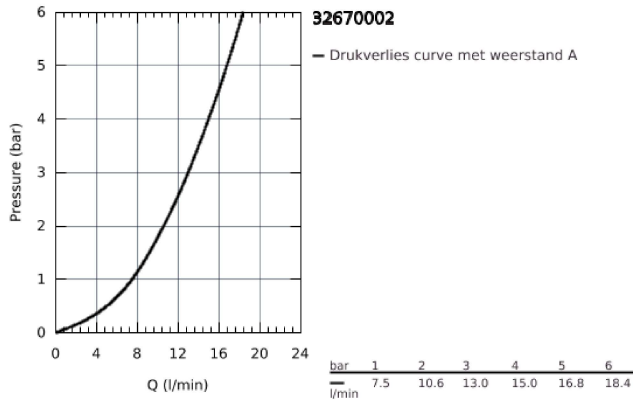

32 670 002 GROHE FEEL KEUKENMENGKRAAN