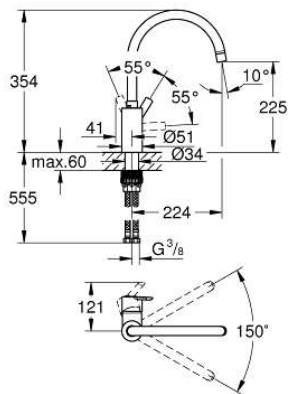

32 670 002 GROHE FEEL KEUKENMENGKRAAN

PRODUCTOMSCHRIJVING

- hoge uitloop
- ééngatsmontage
- GROHE SilkMove 35 mm kardoes met keramische schijven
- GROHE Zero interne kanalen, waardoor het water niet met de legering in contact komt
- variabel instelbare temperatuurbegrenzer (optioneel)
- draaibare buisuitloop met aanslagbegrenzer
- zwenkbereik: 0° / 150°
- met mousseur
- flexibele aansluitlangen
- snelmontage systeem

32 670 002 GROHE FEEL KEUKENMENGKRAAN

32 670 002 GROHE FEEL KEUKENMENGKRAAN

ONDERDELEN

- 1: Mousseur (Bestel-nr 48418000)
- 2: Kardoes (Bestel-nr 46374000)
- 3: Bevestigingsset (Bestel-nr 48477000)
- 4: Pijpsleutel (Bestel-nr 19332000)*