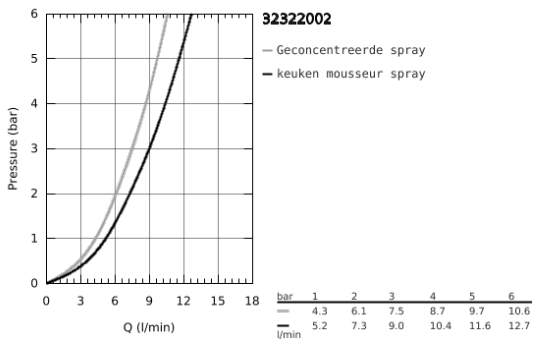

32 322 002 MINTA KEUKENMENGKRAAN

PRODUCTOMSCHRIJVING

- Kleur: chroom
- U-uitloop
- ééngatsmontage
- GROHE SilkMove 46 mm kardoos met keramische schijven
- GROHE EasyDock garandeert eenvoudige intrekking en terugplaatsing naar de startpositie
- pull-out dual straal
- omstelling: laminair straal / SpeedClean douchestraal
- automatisch terugkeer naar laminair straalsoort
- instelbare doorstroombegrenzer
- draaibare buisuitloop
- zwenkbereik 360°
- geïntegreerde terugslagklep
- beveiligd tegen terugstroming
- flexibele aansluitslangen
- snelmontage systeem
- colours DA and A0 available until 31 march 2023