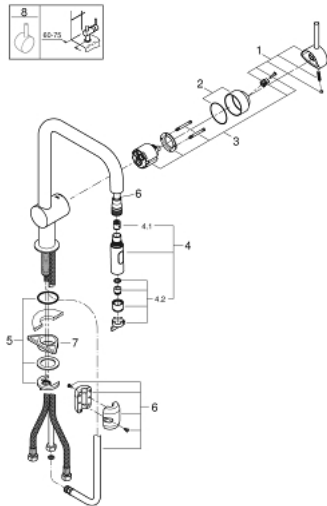

32 322 002 MINTA KEUKENMENGKRAAN

PRODUCTOMSCHRIJVING

- Kleur: chroom
- U-uitloop
- ééngatsmontage
- GROHE SilkMove 46 mm kardoos met keramische schijven
- GROHE EasyDock garandeert eenvoudige intrekking en terugplaatsing naar de startpositie
- pull-out dual straal
- omstelling: laminair straal / SpeedClean douchestraal
- automatisch terugkeer naar laminair straalsoort
- instelbare doorstroombegrenzer
- draaibare buisuitloop
- zwenkbereik 360°
- geïntegreerde terugslagklep
- beveiligd tegen terugstroming
- flexibele aansluitslangen
- snelmontage systeem
- colours DA and A0 available until 31 march 2023

32 322 002 MINTA KEUKENMENGKRAAN

ONDERDELEN , juli 2017 – now

1: Greep (Bestel-nr 46015000)

2: Stofkap (Bestel-nr 46025000)

3: Kardoes (Bestel-nr 46048000)

4: Spoeldouche (Bestel-nr 48416000)

4.1: Terugslagklepset

(Bestel-nr 08565000)

4.2: Straalregelaar (Bestel-nr 48347000)

5: Kraanmontageset (Bestel-nr 46345000)

6: Doucheslang (Bestel-nr 48293000)

7: Stabilisatieplaat (Bestel-nr 05334000)

8: Greep (Bestel-nr 40684000)*