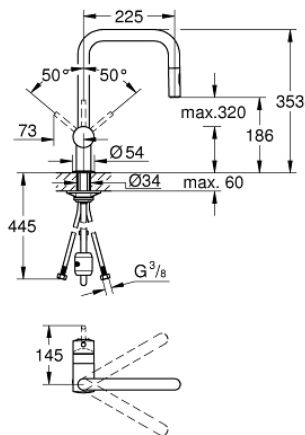

32 322 002 MINTA KEUKENMENGKRAAN

PRODUCTOMSCHRIJVING

- Kleur: chroom
- U-uitloop
- ééngatsmontage
- GROHE SilkMove 46 mm kardoos met keramische schijven
- GROHE EasyDock garandeert eenvoudige intrekking en terugplaatsing naar de startpositie
- pull-out dual straal
- omstelling: laminair straal / SpeedClean douchestraal
- automatisch terugkeer naar laminair straalsoort
- instelbare doorstroombegrenzer
- draaibare buisuitloop
- zwenkbereik 360°
- geïntegreerde terugslagklep
- beveiligd tegen terugstroming
- flexibele aansluitslangen
- snelmontage systeem
- colours DA and A0 available until 31 march 2023