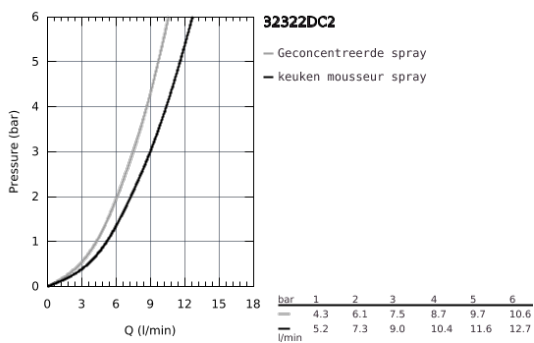

32 322 DC2 MINTA KEUKENMENGKRAAN

PRODUCTOMSCHRIJVING

- Kleur: supersteel (RVS look)
- U-uitloop
- ééngatsmontage
- GROHE SilkMove 46 mm kardoos met keramische schijven
- GROHE EasyDock garandeert eenvoudige intrekking en terugplaatsing naar de startpositie
- pull-out dual straal
- omstelling: laminair straal / SpeedClean douchestraal
- instelbare doorstroombegrenzer
- draaibare buisuitloop
- zwenkbereik 360°
- geïntegreerde terugslagklep
- beveiligd tegen terugstroming
- flexibele aansluitslangen
- snelmontage systeem