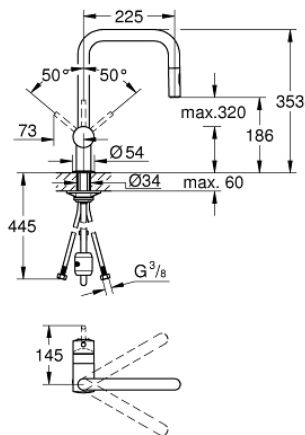

32 322 DC2 MINTA KEUKENMENGKRAAN

PRODUCTOMSCHRIJVING

- Kleur: supersteel (RVS look)
- U-uitloop
- ééngatsmontage
- GROHE SilkMove 46 mm kardoos met keramische schijven
- GROHE EasyDock garandeert eenvoudige intrekking en terugplaatsing naar de startpositie
- pull-out dual straal
- omstelling: laminair straal / SpeedClean douchestraal
- instelbare doorstroombegrenzer
- draaibare buisuitloop
- zwenkbereik 360°
- geïntegreerde terugslagklep
- beveiligd tegen terugstroming
- flexibele aansluitslangen
- snelmontage systeem

32 322 DC2 MINTA KEUKENMENGKRAAN

ONDERDELEN , juli 2017 – now

- 1: Greep (Bestel-nr 46015DC0)
 - 2: Stofkap (Bestel-nr 46025DC0)
 - 3: Kardoes (Bestel-nr 46048000)
 - 4: Spoeldouche (Bestel-nr 48416DC0)
 - 4.1: Terugslagklepset
(Bestel-nr 08565000)
 - 4.2: Straalregelaar (Bestel-nr 48347000)
 - 5: Kraanmontageset (Bestel-nr 46345000)
 - 6: Doucheslang (Bestel-nr 48293000)
 - 7: Stabilisatieplaat (Bestel-nr 05334000)
 - 8: Greep (Bestel-nr 40684DC0)*
- *Speciale accessoires