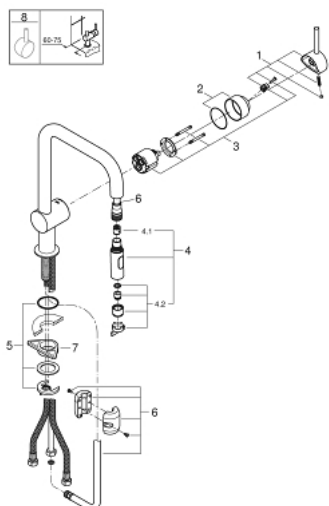

32 322 DC2 MINTA KEUKENMENGKRAAN

PRODUCTOMSCHRIJVING

- Kleur: supersteel (RVS look)
- U-uitloop
- ééngatsmontage
- GROHE SilkMove 46 mm kardoos met keramische schijven
- GROHE EasyDock garandeert eenvoudige intrekking en terugplaatsing naar de startpositie
- pull-out dual straal
- omstelling: laminair straal / SpeedClean douchestraal
- instelbare doorstroombegrenzer
- draaibare buisuitloop
- zwenkbereik 360°
- geïntegreerde terugslagklep
- beveiligd tegen terugstroming
- flexibele aansluitslangen
- snelmontage systeem

32 322 DC2 MINTA KEUKENMENGKRAAN

ONDERDELEN , juli 2017 – now

- 1: Greep (Bestel-nr 46015DC0)
 - 2: Stofkap (Bestel-nr 46025DC0)
 - 3: Kardoes (Bestel-nr 46048000)
 - 4: Spoeldouche (Bestel-nr 48416DC0)
 - 4.1: Terugslagklepset
(Bestel-nr 08565000)
 - 4.2: Straalregelaar (Bestel-nr 48347000)
 - 5: Kraanmontageset (Bestel-nr 46345000)
 - 6: Doucheslang (Bestel-nr 48293000)
 - 7: Stabilisatieplaat (Bestel-nr 05334000)
 - 8: Greep (Bestel-nr 40684DC0)*
- *Speciale accessoires