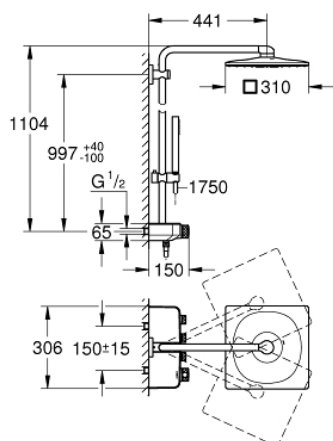

26 508 LS0 Douchesysteem met thermostaatkraan

https://www.grohe.nl/nl_nl/douchesysteem-met-thermostaatkraan-26508LS0.html

- **bestaat uit:**
- horizontaal 450 mm douchearm
- bovenste wandhouder verstelbaar voor minimale aanpassing aan bestaande boorgaten
- SmartControl thermostaat
- functie voor wisseling tussen hoofd- en handdouche
- hoofddouche Rainshower SmartActive 310 Cube witte sproeiplateau
- GROHE PureRain en Jet
- handdouche Euphoria Cube Stick (27 698 000)
- in hoogte verstelbaar middels glij-element
- doucheslang Silverflex 1750 mm (28 388 000)
- **GROHE DreamSpray** voor een optimaal straalbeeld
- **GROHE StarLight** verchromd
- **GROHE CoolTouch**
- **GROHE TurboStat** thermostaat cartouche
- GROHE ProGrip with knurl structure
- **GROHE EcoJoy** technologie voor minder water en een perfecte straal
- GROHE SafeStop bij 38C
- **GROHE SafeStop Plus** optionele temperatuurbegrenzer bij 43°C inbegrepen
- SmartControl druk voor aan-uit, draai voor aanpassen volume
- geïntegreerde **GROHE EasyReach** douchetray
- **SpeedClean** anti-kalk systeem
- **Inner WaterGuide** voor een langere levensduur
- **TwistFree** voorkomt het meedraaien van de slang
- geschikt voor warmwatertoestellen met minimale capaciteit 18kW/h
- **functioneert al bij een minimale doorstroming van 7L gemengd water per minuut**
- **minimale dynamische druk 1,0 bar**