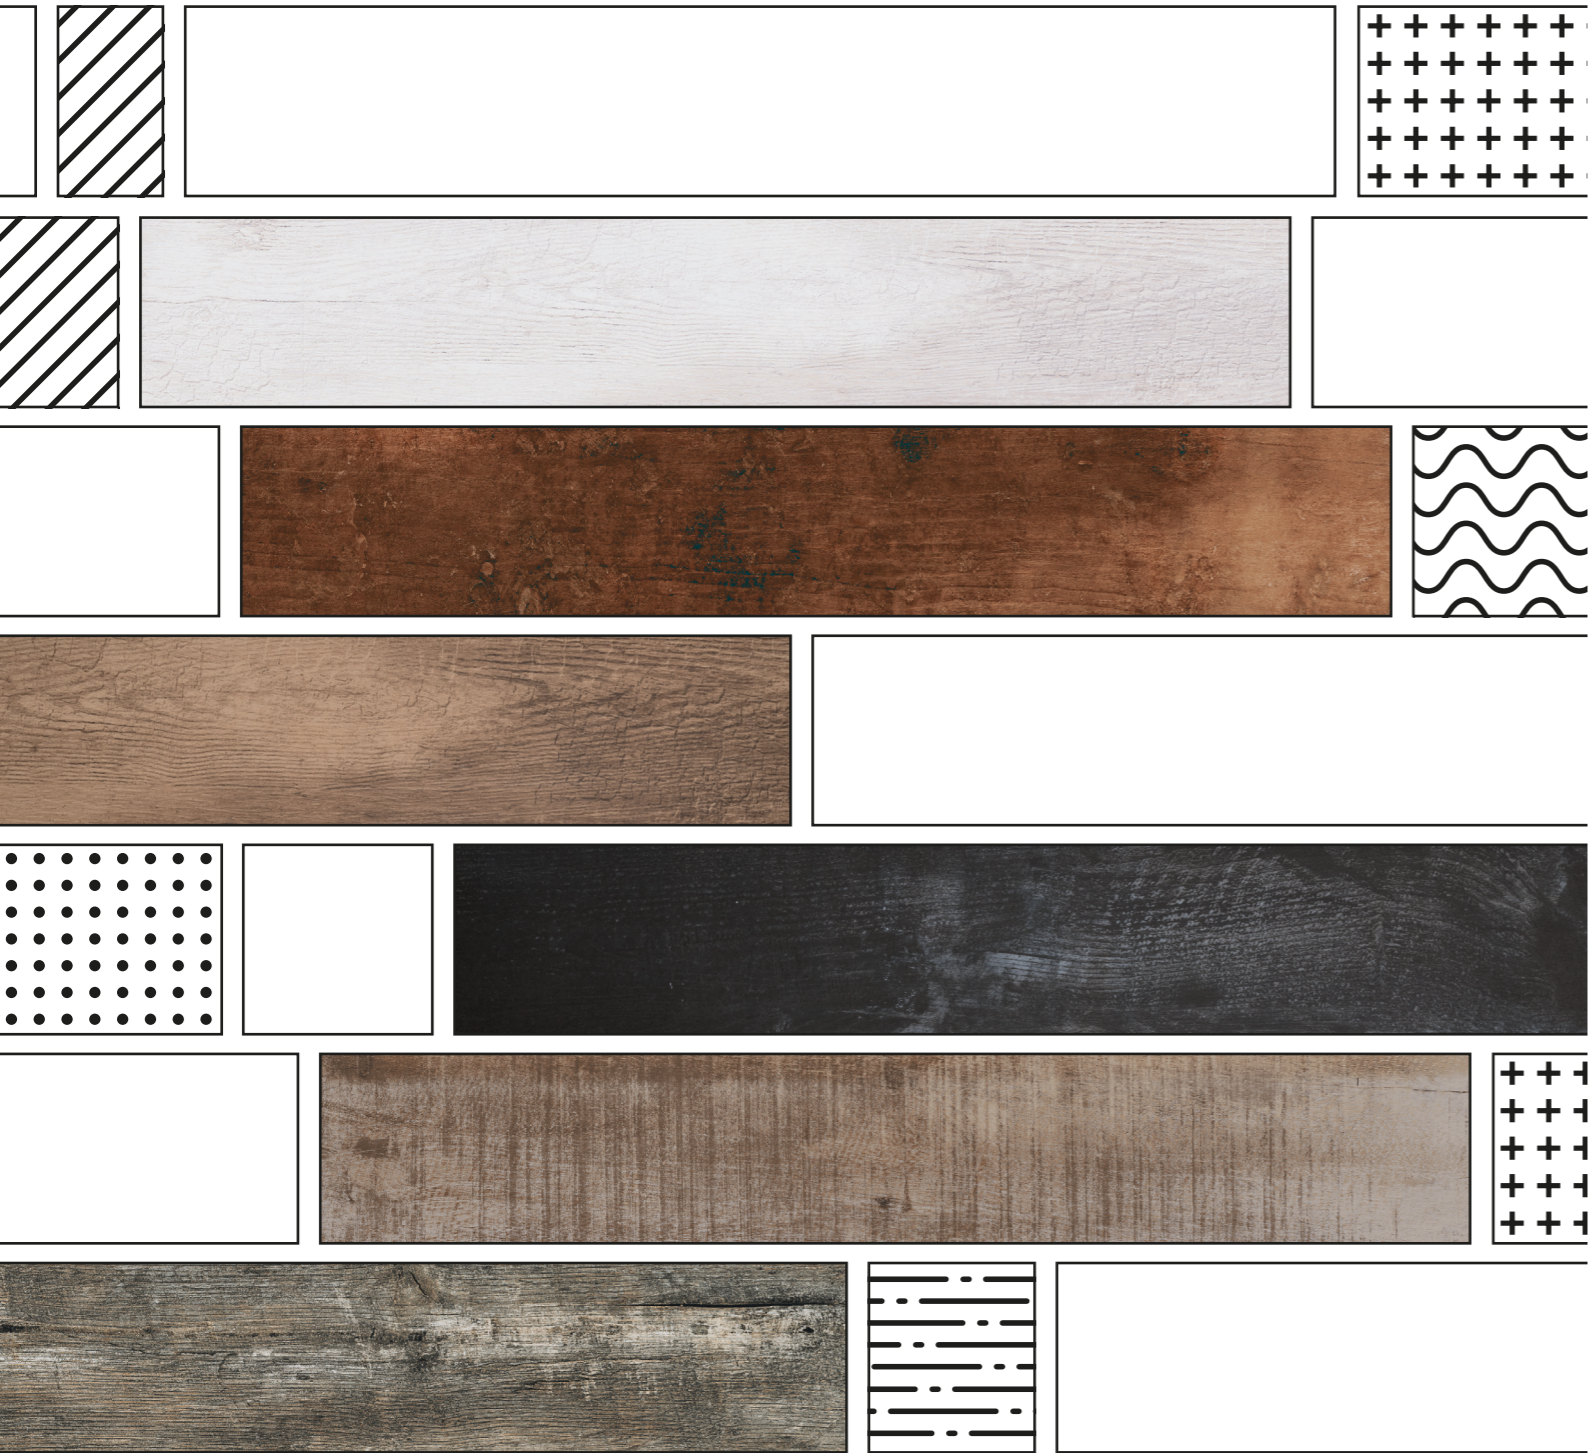

BAGNO
BATHROOM

CUCINA
KITCHEN

ESTERNI
OUTDOORS

ROVER

Gres Fine Porcellanato Smaltato

Fine porcelain stoneware
Grès cérame fin émaillé
Das Feinsteinzeug

15x90

V4