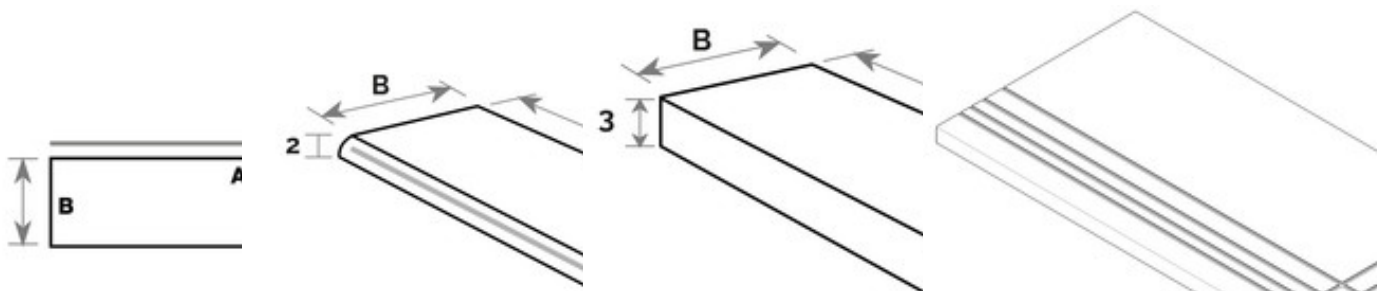

RODAPIE 8 20MM 60X60

- SP2038 | 60X60 / 24"x24"

PELDAÑO ROMO 20 MM 60X60

- SP2056 | 60X60 / 24"x24"

PELDAÑO GRADONE RECTO 20MM 60X60

- SP2080 | 60X60 / 24"x24"

ANGULO GRADONE RECTO 20 MM

- SP2099 | 60X60 / 24"x24"