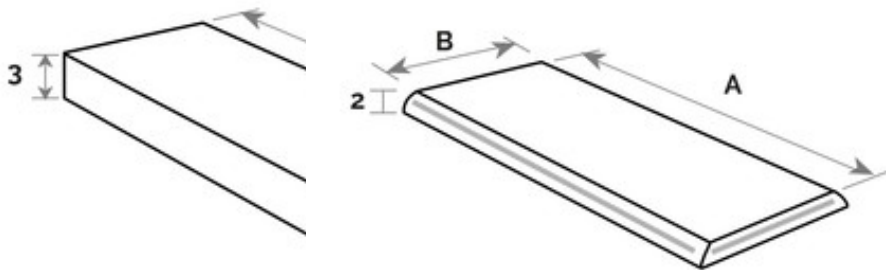

RODAPIE 8 20MM 60X60

- SP2038 | 60X60 / 24"x24"

PELDAÑO ROMO 20 MM 60X60

- SP2056 | 60X60 / 24"x24"

PELDAÑO GRADONE RECTO 20MM 60X60

- SP2080 | 60X60 / 24"x24"

ANGULO GRADONE RECTO 20 MM

- SP2099 | 60X60 / 24"x24"