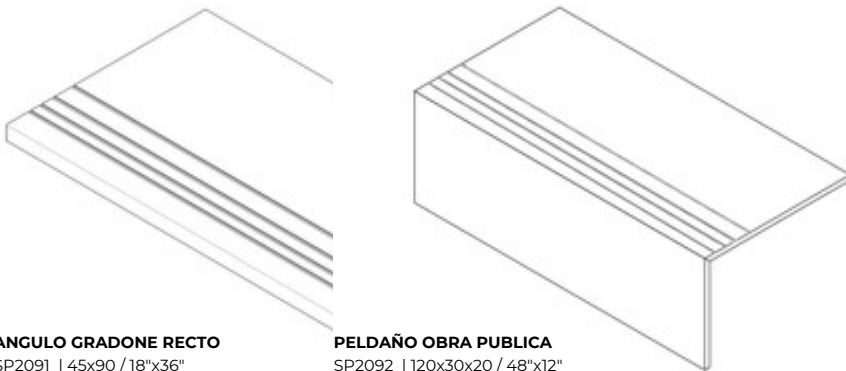

ANGULO GRADONE RECTO

- SP2091 | 45x90 / 18"x36"
- SP2098 | 90x90 / 36"x36"
- SP2097 | 60X120 / 24"x48"
- SP2095 | 75x75 / 30"x30"
- SP2095 | 60X60 / 24"x24"
- SP2072 | 30X60 / 12"x24"

PELDAÑO OBRA PUBLICA

- SP2092 | 120x30x20 / 48"x12"