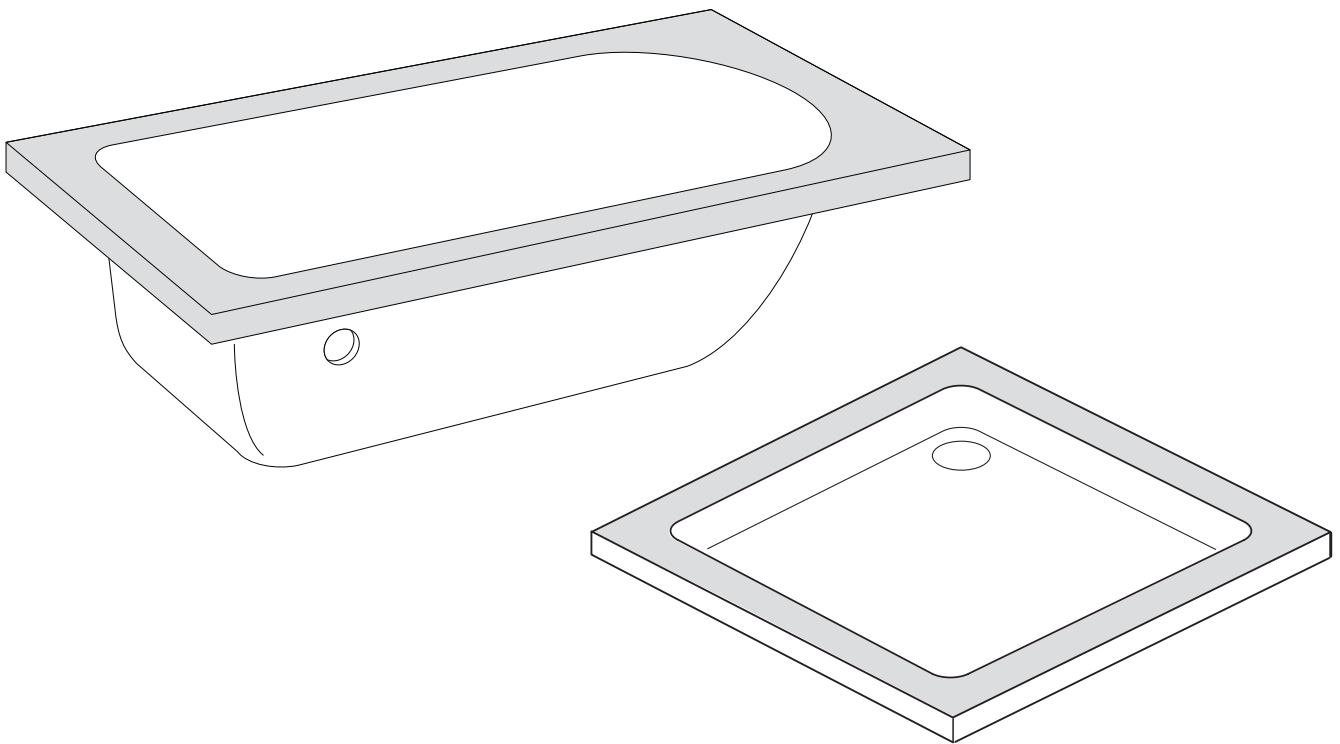

Bathtubs - shower trays Acryl

- | | | | |
|---------------------------------------|---------------------------------|---------------------------------|----------------------------------|
| DE Montageanleitung | AR دليل التركيب | HU Szerelési útmutató | PT Instruções de montagem |
| EN Installation instructions | BG РЪКОВОДСТВО ЗА МОНТАЖ | ID Petunjuk pemasangan | RO Manual de montaj |
| ES Instrucciones de montaje | CS Návod k montáži | JA 取付説明書 | SK Návod na montáž |
| FR Instructions de montage | DA Monteringsvejledning | KO 설치 가이드 | SL Navodila za montažo |
| IT Istruzioni per il montaggio | EE Paigaldusjuhend | LT Montavimo instrukcija | SV Monteringsanvisning |
| NL Montagehandleiding | EL Οδηγίες τοποθέτησης | LV Montāžas instrukcija | TH คู่มือการติดตั้ง |
| RU Инструкция по монтажу | FI Asennusohje | NO Monteringsanvisning | TR Montaj kılavuzu |
| ZH 安装说明 | HR Uputa za montažu | PL Instrukcja montażu | UK Інструкція з монтажу |