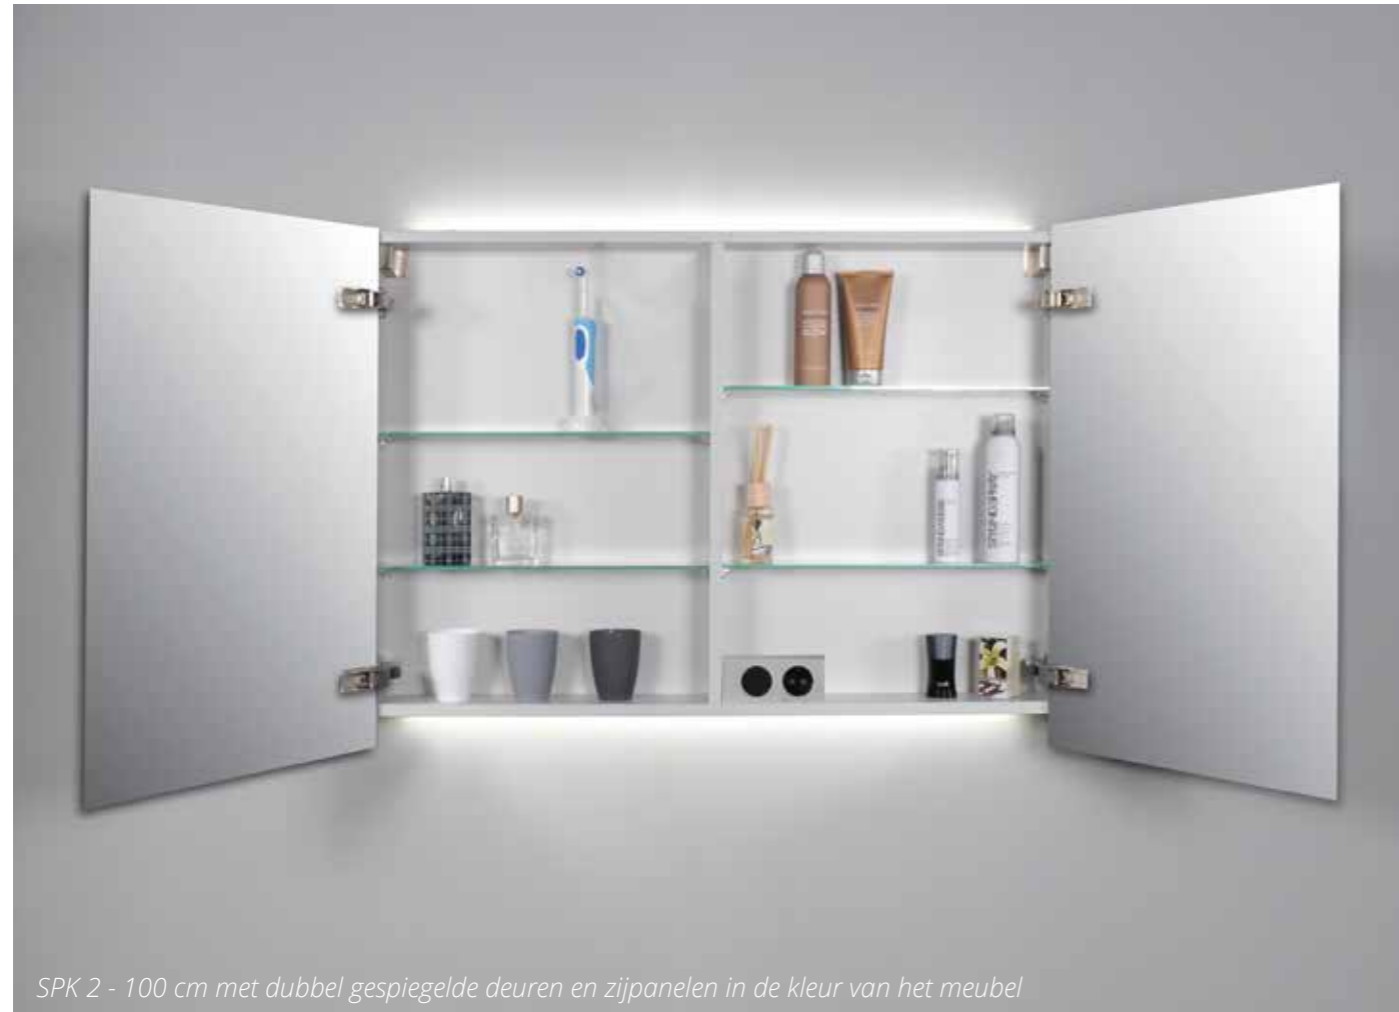

Wandplank incl. blinde bevestiging en voor- en zijkanten afgekant

* Voor het afkanten van de zijden bij de variabele maten dient men rekening te houden met een levertijd van 7 werkdagen.

SPIEGELKASTEN

De spiegelkasten uit de INK collectie zijn te combineren met alle INK onderkasten. In elke decor-, lak-, of houtkleur. Massief en fineer. De spiegelkasten zijn uitgevoerd met dubbel gespiegelde deuren, verstelbare glazen planchetten en schakelaar/stopcontact. En vanzelfsprekend uit te breiden met onder en/of boven LED verlichting.

Ideaal zo'n spiegelkast. Al je badkamerspulletjes direct voor het grijpen.

SPK 2 - 100 cm met dubbele gespiegelde deuren en zijpanelen in de kleur van het meubel

SPK 2 - 100 cm met dubbel gespiegelde deuren en zijpanelen in de kleur van het meubel