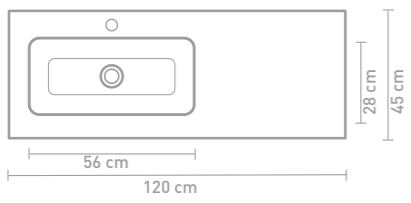

Faktor badmeubel 120 cm push to open noten en wastafel in polystone mat wit

Faktor badmeubel 160 cm push to open mat wit en wastafel in polystone glans wit

Details maatvoering

80 CM

140 CM

100 CM

160 CM

120 CM