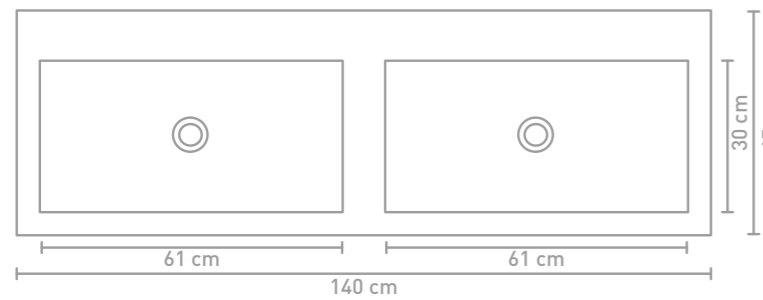

140 CM

160 CM