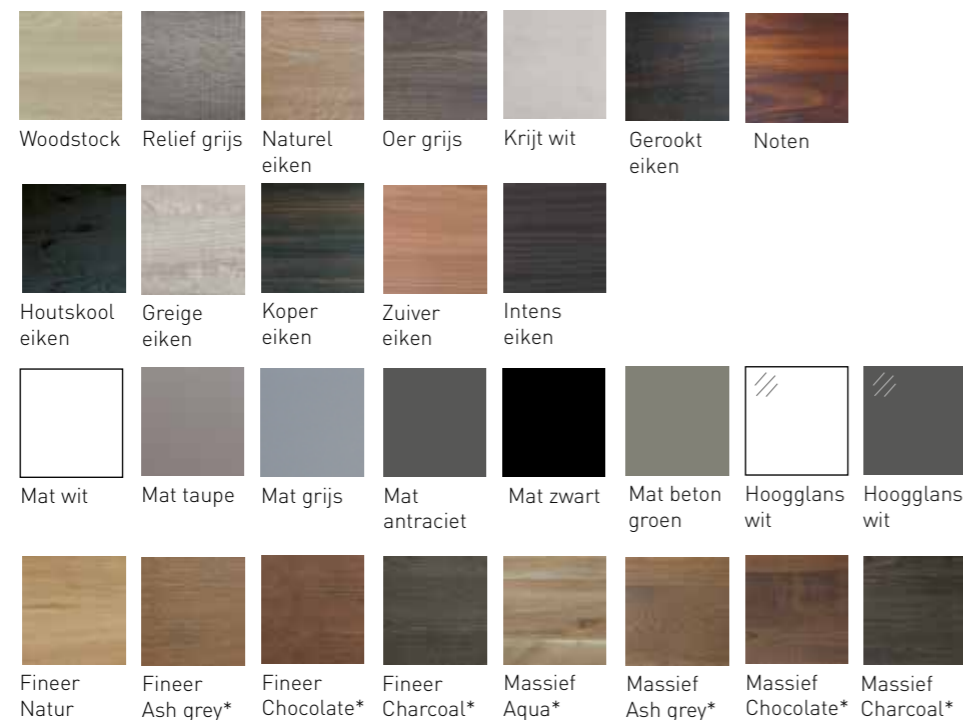

Kleuren

*Colored by Rubio Monocoat

Omschrijving	Maatvoering (b x d x h in cm)	Kleur	Artikelnummer	Prijs excl. BTW	Prijs incl. BTW
UITLOPEND UITLOPEND	60 x 14 x 74 1 deur	Woodstock	1105108	€ 447,93	€ 542,00
		Relief grijs	1105109	€ 447,93	€ 542,00
		Naturel eiken	1105110	€ 447,93	€ 542,00
		Oer grijs	1105112	€ 447,93	€ 542,00
		Krijt wit	1105113	€ 447,93	€ 542,00
		Gerookt eiken	1105111	€ 447,93	€ 542,00
		Noten	1105114	€ 447,93	€ 542,00
		Houtskool eiken	1105115	€ 447,93	€ 542,00
		Greige eiken	1105116	€ 447,93	€ 542,00
		Koper eiken	1105117	€ 447,93	€ 542,00
		Zuiver eiken	1105120	€ 447,93	€ 542,00
		Intens eiken	1105119	€ 447,93	€ 542,00
		Mat wit	1105101	€ 447,93	€ 542,00
		Mat taupe	1105104	€ 447,93	€ 542,00
		Mat grijs	1105103	€ 447,93	€ 542,00
		Mat antraciet	1105102	€ 447,93	€ 542,00
		Mat zwart	1105105	€ 447,93	€ 542,00
		Mat beton groen	1105125	€ 447,93	€ 542,00
		Hoogglans wit	1105106	€ 447,93	€ 542,00
Hoogglans antraciet	1105107	€ 447,93	€ 542,00		
Fineer - Natur	1105121	€ 447,93	€ 542,00		
Fineer - Ash grey	1105122	€ 447,93	€ 542,00		
Fineer - Chocolate	1105123	€ 447,93	€ 542,00		
Fineer - Charcoal	1105124	€ 447,93	€ 542,00		
Massief eiken - Aqua	1105118	€ 447,93	€ 542,00		
Massief eiken - Ash grey	1105126	€ 447,93	€ 542,00		
Massief eiken - Chocolate	1105127	€ 447,93	€ 542,00		
Massief eiken - Charcoal	1105128	€ 447,93	€ 542,00		