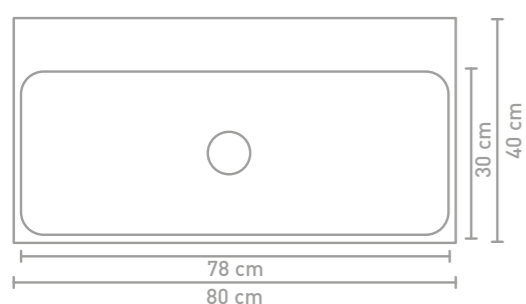

Extra opbergruimte

Een half hoge kast geeft extra opbergruimte in de badkamer, maar laat ook de ruimte optisch groter lijken door zijn beperkte hoogte. Voor deze serie is ook een speciale hoge kast ontworpen. Deze ruimtebesparende kast is maar 20 cm diep, heeft een spiegel aan de binnenzijde en zorgt voor veel bewegingsruimte in de badkamer. Deze hoge kast is verkrijgbaar in alle gelakte kleuren.

Unit badmeubel 100 cm mat antraciet gelakt en wastafel in porselein glans wit

Unit badmeubel 120 cm alu keerlijst naturel eiken en wastafel in porselein glans wit

Unit badmeubel 80 cm houten keerlijst greige eiken en wastafel in porselein glans wit

Unit badmeubel 80 cm mat zwart gelakt en wastafel in porselein glans wit

Unit badmeubel 80 cm houten-keerlijst greige eiken en wastafel in porselein glans wit

Details maatvoering

60 CM

80 CM

100 CM

120 CM

Omschrijving	Maatvoering (b x d x h in cm)	Kleur	Krgt	Artikelnummer	Prijs excl. BTW	Prijs incl. BTW
	60 x 40 x 10	Porselein glans wit	0	0204001	€ 438,02	€ 530,00
		Porselein glans wit	1	0204011	€ 438,02	€ 530,00