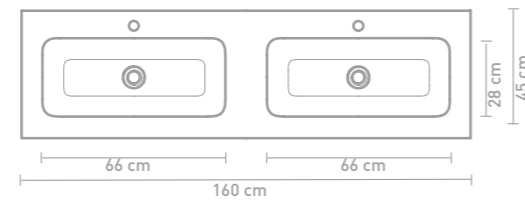

Faktor badmeubel 120 cm push to open noten en wastafel in polystone mat wit

Faktor badmeubel 160 cm push to open mat wit en wastafel in polystone glans wit

Details maatvoering

80 CM

140 CM

100 CM

160 CM

120 CM