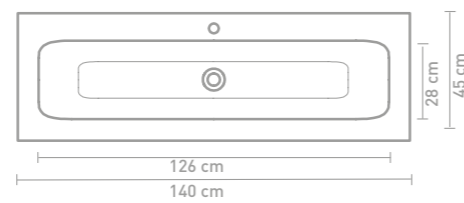

Faktor badmeubel 120 cm push to open noten en wastafel in polystone mat wit

Faktor badmeubel 160 cm push to open mat wit en wastafel in polystone glans wit

Details maatvoering

80 CM

140 CM

100 CM

160 CM

120 CM