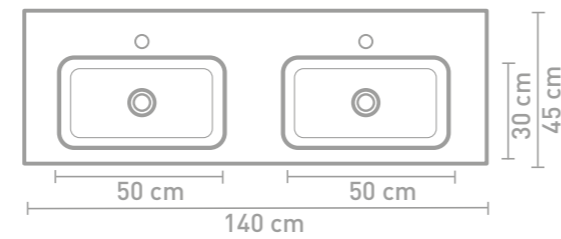

140 CM

Omschrijving	Maatvoering (b x d x h in cm)	Kleur	Krgt	Artikelnummer	Prijs excl. BTW	Prijs incl. BTW
	90 x 45 x 9	Polystone glans wit	0	3416900	€ 365,29	€ 442,00
	Centraal	Polystone glans wit	1	3416901	€ 365,29	€ 442,00
	90 x 45 x 9	Polystone glans wit	0	3416910	€ 365,29	€ 442,00
	Wasbak links	Polystone glans wit	1	3416911	€ 365,29	€ 442,00
	90 x 45 x 9	Polystone glans wit	0	3416920	€ 365,29	€ 442,00
	Wasbak rechts	Polystone glans wit	1	3416921	€ 365,29	€ 442,00

Wastafel met enkele wasbak in polystone

100 x 45 x 9	Polystone glans wit	0	3416000	€ 395,04	€ 478,00
	Polystone glans wit	1	3416001	€ 395,04	€ 478,00

Wastafel met enkele wasbak in polystone

120 x 45 x 9	Polystone glans wit	0	3416010	€ 475,21	€ 575,00
	Polystone glans wit	2	3416011	€ 475,21	€ 575,00

Wastafel met dubbele wasbak polystone

140 x 45 x 9	Polystone glans wit	0	3416020	€ 534,71	€ 647,00
	Polystone glans wit	2	3416021	€ 534,71	€ 647,00