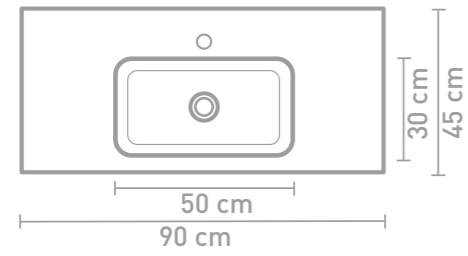

Tablet badmeubel 120 cm houten keerlijst naturel eiken en wastafel in polystone glans wit

Tablet badmeubel 100 cm push to open houtskool eiken en wastafel in polystone glans wit

Details maatvoering

90 CM