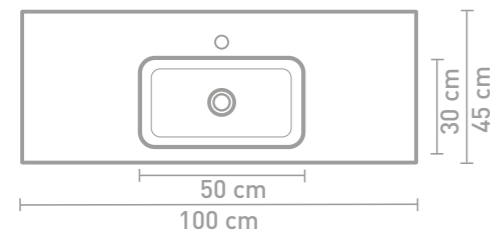

Details maatvoering

90 CM

100 CM

120 CM

140 CM

Omschrijving	Maatvoering (b x d x h in cm)	Kleur	Krgt	Artikelnummer	Prijs excl. BTW	Prijs incl. BTW
	90 x 45 x 9	Polystone glans wit	0	3416900	€ 365,29	€ 442,00
	Centraal	Polystone glans wit	1	3416901	€ 365,29	€ 442,00
	90 x 45 x 9	Polystone glans wit	0	3416910	€ 365,29	€ 442,00
	Wasbak links	Polystone glans wit	1	3416911	€ 365,29	€ 442,00
	90 x 45 x 9	Polystone glans wit	0	3416920	€ 365,29	€ 442,00
	Wasbak rechts	Polystone glans wit	1	3416921	€ 365,29	€ 442,00

Wastafel met enkele wasbak in polystone

100 x 45 x 9	Polystone glans wit	0	3416000	€ 395,04	€ 478,00
	Polystone glans wit	1	3416001	€ 395,04	€ 478,00

Wastafel met enkele wasbak in polystone

120 x 45 x 9	Polystone glans wit	0	3416010	€ 475,21	€ 575,00
	Polystone glans wit	2	3416011	€ 475,21	€ 575,00

Wastafel met dubbele wasbak polystone

140 x 45 x 9	Polystone glans wit	0	3416020	€ 534,71	€ 647,00
	Polystone glans wit	2	3416021	€ 534,71	€ 647,00

Wastafel met dubbele wasbak in polystone

Chroom	9902048	€ 26,44	€ 32,00
Mat zwart	9902037	€ 39,67	€ 48,00
Polystone glans wit	3430504	€ 75,21	€ 91,00

Stop & go plug

Chroom	9902047	€ 24,38	€ 29,50
Mat zwart	9902036	€ 37,19	€ 45,00
Polystone glans wit	3430524	€ 75,21	€ 91,00

Always open plug