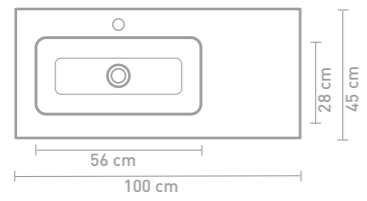

Details maatvoering

60 CM

120 CM

80 CM

100 CM

140 CM

160 CM