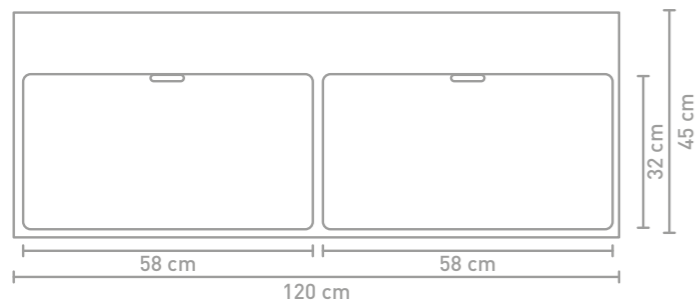

Urban badmeubel 120 cm mat antraciet gelakt en wastafel in porselein glans wit

Urban badmeubel 120 cm houten keerlijst naturel eiken en wastafel in porselein glans wit

Details maatvoering

70 CM

100 CM

120 CM