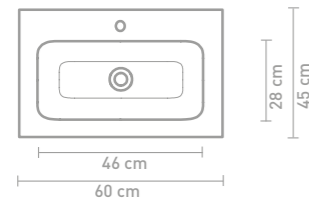

Aspekt badmeubel 120 cm houtskool eiken push to open en wastafel in glans wit porselein

Aspekt badmeubel 120 cm mat beton groen gelakt en wastafel in glans wit porselein

Details maatvoering

60 CM

120 CM

80 CM