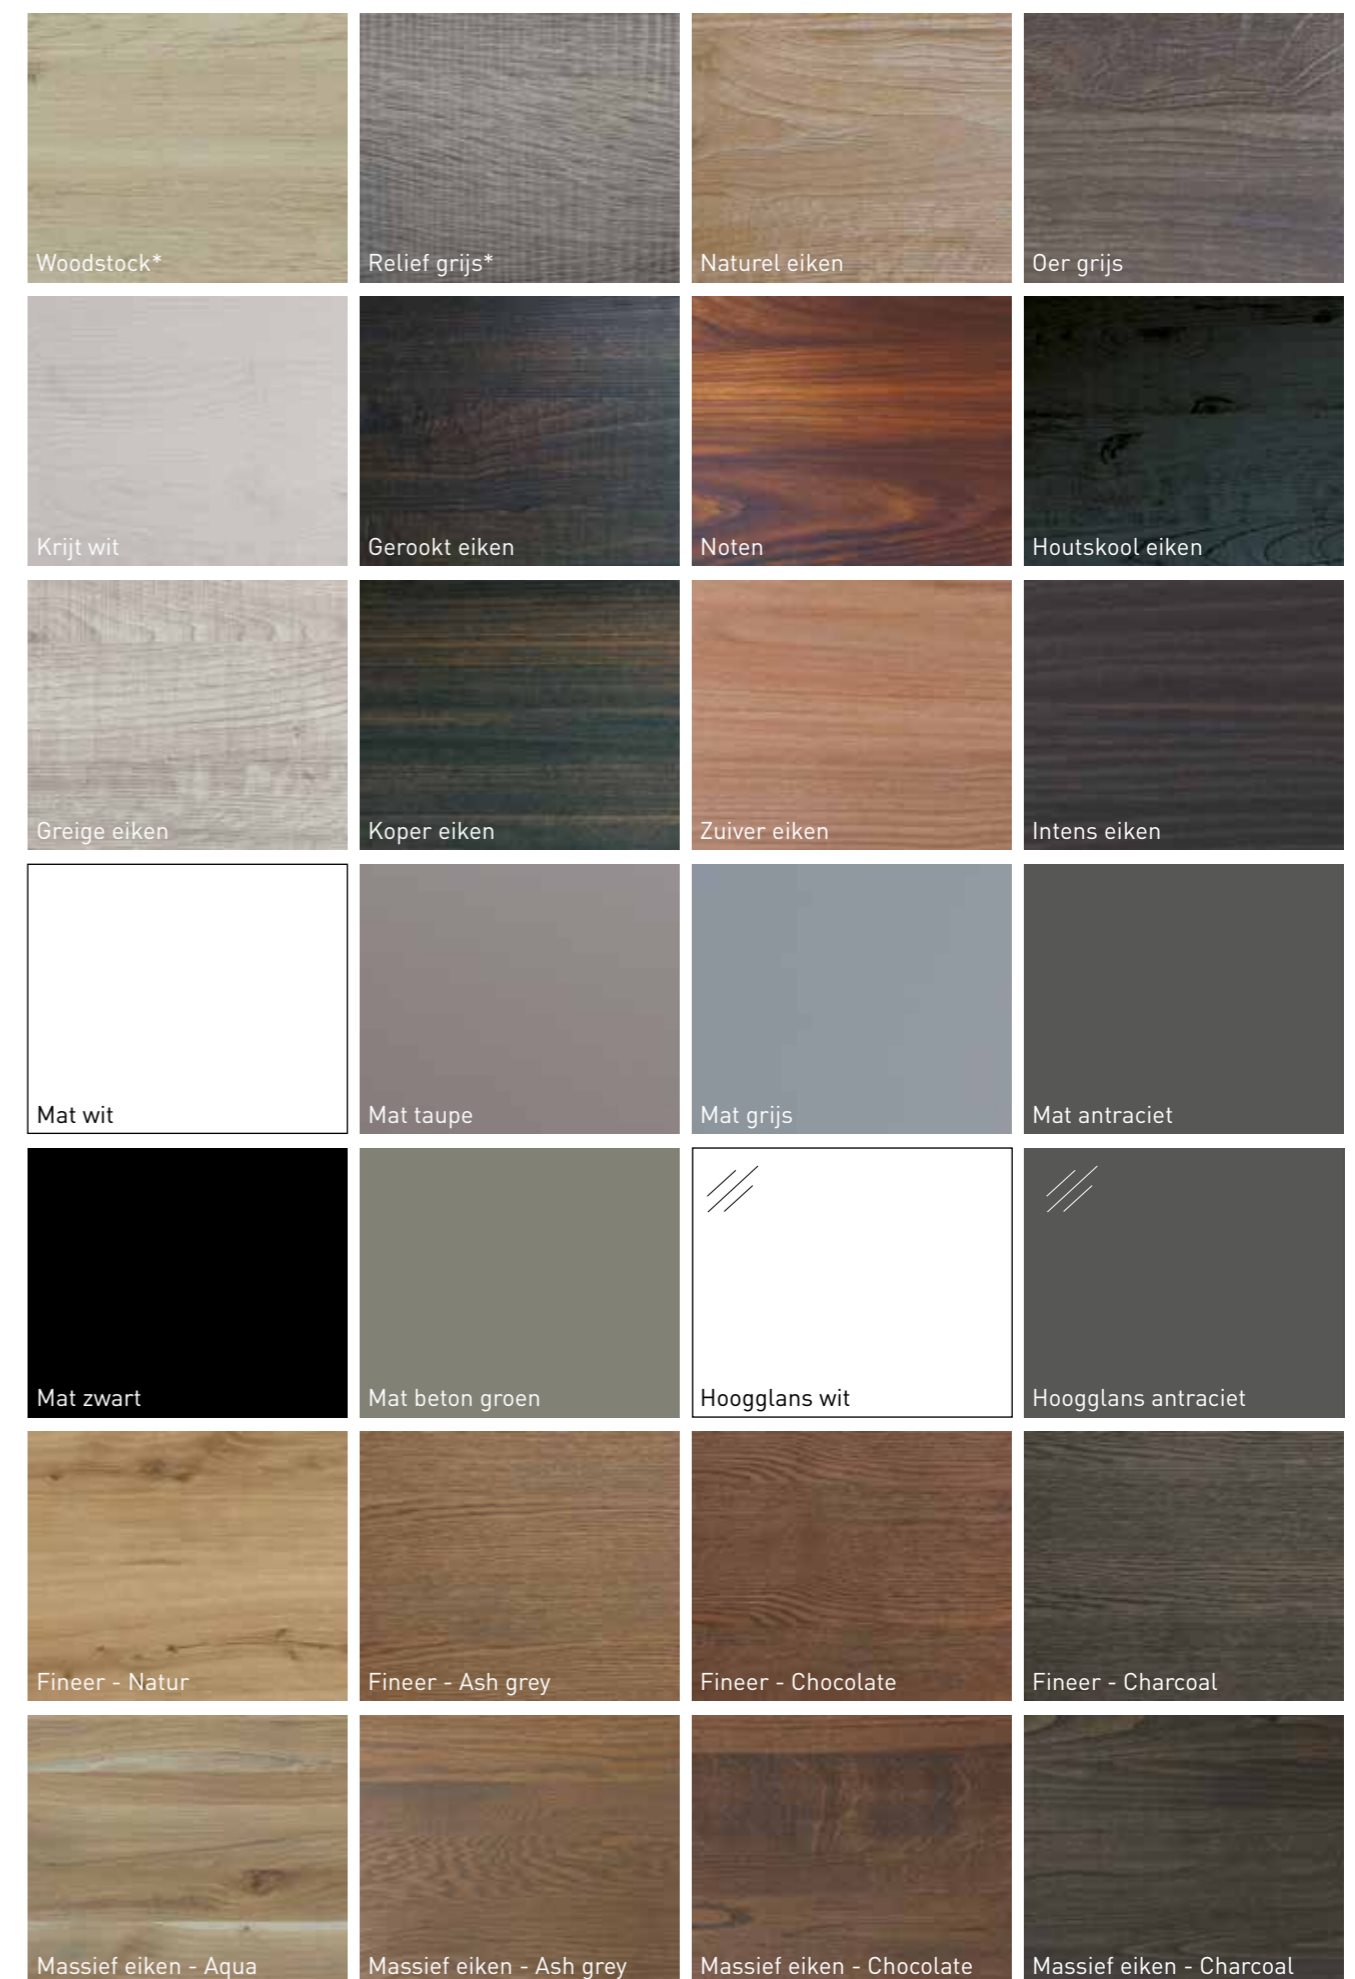

Porselein

Polystone

Quartz

Tilo tegel

Bijpassende wand- en vloertegels zijn verkrijgbaar bij Teunissen en Becking. Zie hieronder de serie namen:

- Mat wit marmer: Energieker Ekxtreme Bernini
- Mat zwart marmer: Energieker Sahara Noir Black
- Mat concrete: Energieker Parker Silver