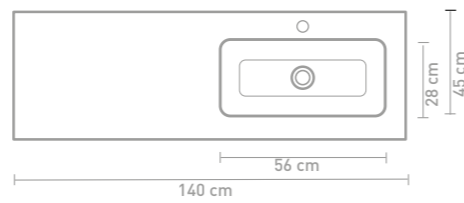

Faktor badmeubel 120 cm push to open noten en wastafel in polystone mat wit

Faktor badmeubel 160 cm push to open mat wit en wastafel in polystone glans wit

Details maatvoering

80 CM

140 CM

100 CM

160 CM

120 CM