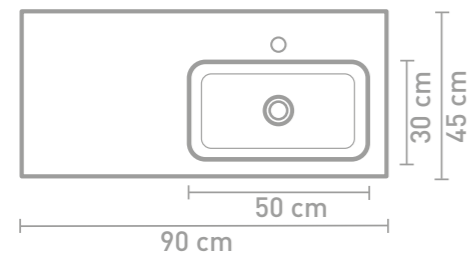

Tablet badmeubel 120 cm houten keerlijst naturel eiken en wastafel in polystone glans wit

Tablet badmeubel 100 cm push to open houtskool eiken en wastafel in polystone glans wit

Details maatvoering

90 CM