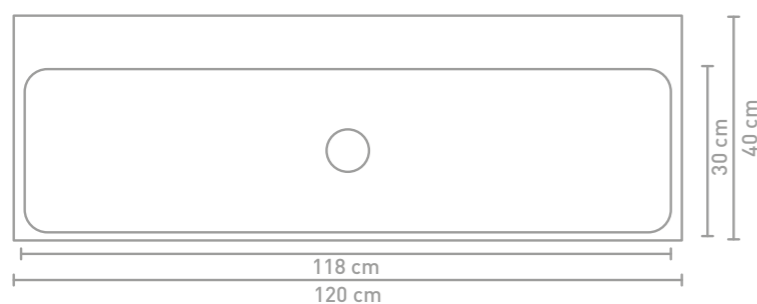

Unit badmeubel 80 cm mat zwart gelakt en wastafel in porselein glans wit

Unit badmeubel 80 cm houten-keerlijst greige eiken en wastafel in porselein glans wit

Details maatvoering

60 CM

80 CM

100 CM

120 CM

Omschrijving	Maatvoering (b x d x h in cm)	Kleur	Krgt	Artikelnummer	Prijs excl. BTW	Prijs incl. BTW
	60 x 40 x 10	Porselein glans wit	0	0204001	€ 438,02	€ 530,00
		Porselein glans wit	1	0204011	€ 438,02	€ 530,00