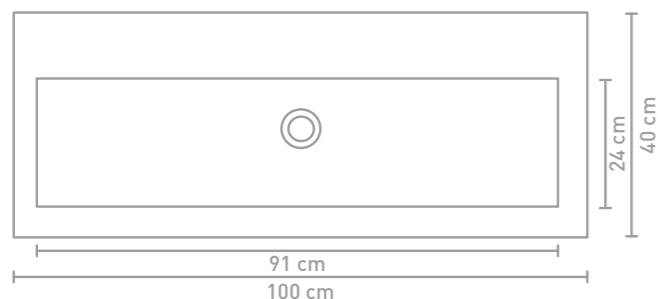

Details maatvoering

60 CM

80 CM

100 CM

120 CM

Omschrijving	Maatvoering (b x d x h in cm)	Kleur	Krgt	Artikelnummer	Prijs excl. BTW	Prijs incl. BTW
	60 x 40 x 6	Porselein glans wit	0	0300601	€ 338,84	€ 410,00
		Porselein glans wit	1	0300602	€ 338,84	€ 410,00