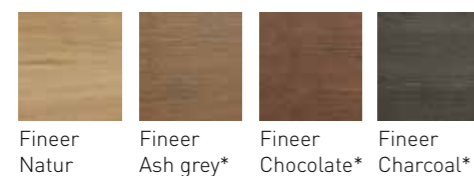

Kleuren

*Colored by Rubio Monocoat

Omschrijving	Maatvoering (b x d x h in cm)	Kleur	Artikelnummer	Prijs excl. BTW	Prijs incl. BTW
	60 x 40 x 2	UITLOPEND Woodstock	1109501	€ 89,26	€ 108,00
		UITLOPEND Relief grijs	1109502	€ 89,26	€ 108,00
		Naturel eiken	1109503	€ 89,26	€ 108,00
		Gerookt eiken	1109504	€ 89,26	€ 108,00
		Oer grijs	1109505	€ 89,26	€ 108,00
		Krijt wit	1109506	€ 89,26	€ 108,00
		Noten	1257307	€ 89,26	€ 108,00
		Houtskool eiken	1257308	€ 89,26	€ 108,00
		Greige eiken	1257309	€ 89,26	€ 108,00
		Koper eiken	1257310	€ 89,26	€ 108,00
		Zuiver eiken	1257304	€ 89,26	€ 108,00
		Intens eiken	1257305	€ 89,26	€ 108,00
		Fineer - Natur	1221740	€ 111,57	€ 135,00
		Fineer - Ash grey	1221741	€ 111,57	€ 135,00
		Fineer - Chocolate	1221742	€ 111,57	€ 135,00
		Fineer - Charcoal	1221743	€ 111,57	€ 135,00
Afdekplaat zonder uitsparing					
	80 x 40 x 2	UITLOPEND Woodstock	1109511	€ 98,35	€ 119,00
		UITLOPEND Relief grijs	1109512	€ 98,35	€ 119,00
		Naturel eiken	1109513	€ 98,35	€ 119,00
		Gerookt eiken	1109514	€ 98,35	€ 119,00
		Oer grijs	1109515	€ 98,35	€ 119,00
		Krijt wit	1109516	€ 98,35	€ 119,00
		Noten	1257317	€ 98,35	€ 119,00
		Houtskool eiken	1257318	€ 98,35	€ 119,00
		Greige eiken	1257319	€ 98,35	€ 119,00
		Koper eiken	1257320	€ 98,35	€ 119,00
		Zuiver eiken	1257314	€ 98,35	€ 119,00
		Intens eiken	1257315	€ 98,35	€ 119,00
		Fineer - Natur	1221750	€ 161,16	€ 195,00
		Fineer - Ash grey	1221751	€ 161,16	€ 195,00
		Fineer - Chocolate	1221752	€ 161,16	€ 195,00
		Fineer - Charcoal	1221753	€ 161,16	€ 195,00
Afdekplaat zonder uitsparing					
	100 x 40 x 2	UITLOPEND Woodstock	1109521	€ 109,92	€ 133,00
		UITLOPEND Relief grijs	1109522	€ 109,92	€ 133,00
		Naturel eiken	1109523	€ 109,92	€ 133,00
		Gerookt eiken	1109524	€ 109,92	€ 133,00
		Oer grijs	1109525	€ 109,92	€ 133,00
		Krijt wit	1109526	€ 109,92	€ 133,00
		Noten	1257327	€ 109,92	€ 133,00
		Houtskool eiken	1257328	€ 109,92	€ 133,00
		Greige eiken	1257329	€ 109,92	€ 133,00
		Koper eiken	1257330	€ 109,92	€ 133,00
		Zuiver eiken	1257324	€ 109,92	€ 133,00
		Intens eiken	1257325	€ 109,92	€ 133,00
		Fineer - Natur	1221760	€ 202,48	€ 245,00
		Fineer - Ash grey	1221761	€ 202,48	€ 245,00
		Fineer - Chocolate	1221762	€ 202,48	€ 245,00
		Fineer - Charcoal	1221763	€ 202,48	€ 245,00
Afdekplaat zonder uitsparing					
	120 x 40 x 2	UITLOPEND Woodstock	1109531	€ 124,79	€ 151,00
		UITLOPEND Relief grijs	1109532	€ 124,79	€ 151,00
		Naturel eiken	1109533	€ 124,79	€ 151,00
		Gerookt eiken	1109534	€ 124,79	€ 151,00
		Oer grijs	1109535	€ 124,79	€ 151,00
		Krijt wit	1109536	€ 124,79	€ 151,00
		Noten	1257337	€ 124,79	€ 151,00
		Houtskool eiken	1257338	€ 124,79	€ 151,00
		Greige eiken	1257339	€ 124,79	€ 151,00
		Koper eiken	1257340	€ 124,79	€ 151,00
		Zuiver eiken	1257334	€ 124,79	€ 151,00
		Intens eiken	1257335	€ 124,79	€ 151,00
		Fineer - Natur	1221770	€ 219,01	€ 265,00
		Fineer - Ash grey	1221771	€ 219,01	€ 265,00
		Fineer - Chocolate	1221772	€ 219,01	€ 265,00
		Fineer - Charcoal	1221773	€ 219,01	€ 265,00
Afdekplaat zonder uitsparing