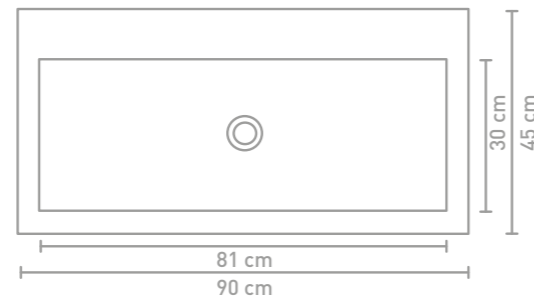

Momento badmeubel 120 cm push to open koper eiken en wastafel in quartz zwart

Momento badmeubel 140 cm houten keerlijst noten en wastafel in polystone mat wit

Details maatvoering

60 CM

70 CM

80 CM

90 CM

100 CM