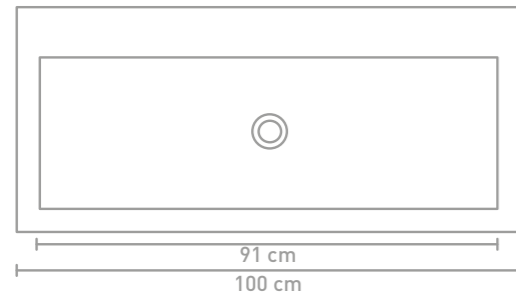

Momento badmeubel 120 cm push to open koper eiken en wastafel in quartz zwart

Momento badmeubel 140 cm houten keerlijst noten en wastafel in polystone mat wit

Details maatvoering

60 CM

70 CM

80 CM

90 CM

100 CM