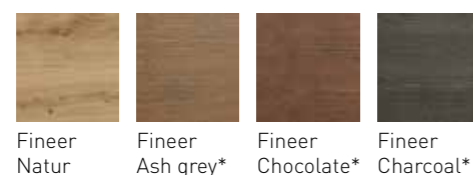

Kleuren

Fineer Natur   Fineer Ash grey*   Fineer Chocolate*   Fineer Charcoal*

*Colored by Rubio Monocoat

Omschrijving	Maatvoering (b x d x h in cm)	Kleur	Artikelnummer	Prijs excl. BTW	Prijs incl. BTW
	60 x 45 x 52	Fineer - Natur	1221400	€ 822,31	€ 995,00
		Fineer - Ash grey	1221402	€ 822,31	€ 995,00
		Fineer - Chocolate	1221403	€ 822,31	€ 995,00
		Fineer - Charcoal	1221404	€ 822,31	€ 995,00

Onderkast 2 laden
grieploos fineer eiken

	70 x 45 x 52	Fineer - Natur	1221410	€ 888,43	€ 1.075,00
		Fineer - Ash grey	1221412	€ 888,43	€ 1.075,00
		Fineer - Chocolate	1221413	€ 888,43	€ 1.075,00
		Fineer - Charcoal	1221414	€ 888,43	€ 1.075,00

Onderkast 2 laden
grieploos fineer eiken

	80 x 45 x 52	Fineer - Natur	1221420	€ 946,28	€ 1.145,00
		Fineer - Ash grey	1221422	€ 946,28	€ 1.145,00
		Fineer - Chocolate	1221423	€ 946,28	€ 1.145,00
		Fineer - Charcoal	1221424	€ 946,28	€ 1.145,00

Onderkast 2 laden
grieploos fineer eiken

	90 x 45 x 52	Fineer - Natur	1221430	€ 987,60	€ 1.195,00
		Fineer - Ash grey	1221432	€ 987,60	€ 1.195,00
		Fineer - Chocolate	1221433	€ 987,60	€ 1.195,00
		Fineer - Charcoal	1221434	€ 987,60	€ 1.195,00

Onderkast 2 laden
grieploos fineer eiken

	100 x 45 x 52	Fineer - Natur	1221440	€ 1.020,66	€ 1.235,00
		Fineer - Ash grey	1221442	€ 1.020,66	€ 1.235,00
		Fineer - Chocolate	1221443	€ 1.020,66	€ 1.235,00
		Fineer - Charcoal	1221444	€ 1.020,66	€ 1.235,00

Onderkast 2 laden
grieploos fineer eiken