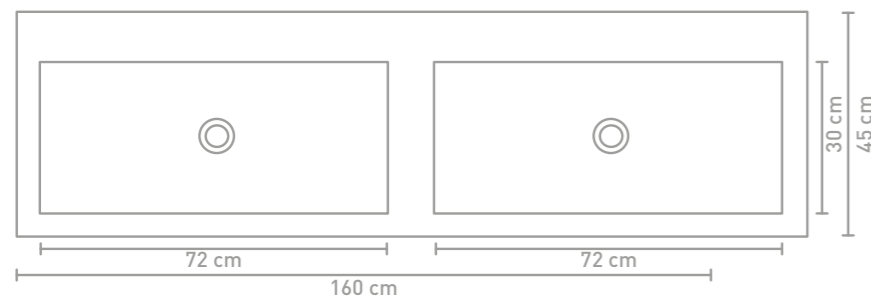

Details maatvoering

60 CM

70 CM

80 CM

90 CM

100 CM

120 CM

140 CM

160 CM

180 CM