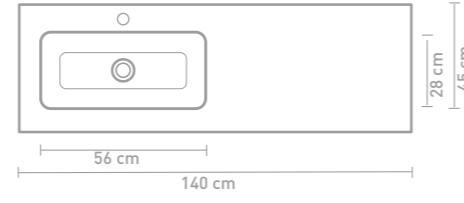

Faktor badmeubel 120 cm push to open noten en wastafel in polystone mat wit

Faktor badmeubel 160 cm push to open mat wit en wastafel in polystone glans wit

Details maatvoering

80 CM

140 CM

100 CM

160 CM

120 CM