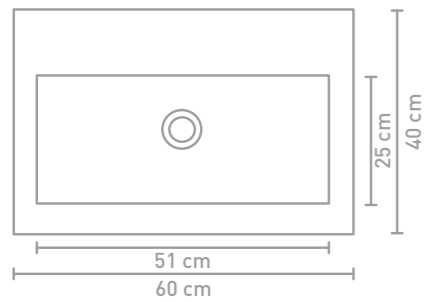

Dock badmeubel 120 cm alu keerlijst naturel eiken en wastafel in quartz zwart

Dock badmeubel 100 cm mat wit gelakt en wastafel in quartz grijs

Dock wastafel 80 cm houten keerlijst greige eiken en wastafel in quartz beton

Dock wastafel 80 cm houten keerlijst greige eiken en wastafel in polystone glans wit

Dock badmeubel 80 cm alu keerlijst gerookt eiken en wastafel in polystone glans wit

Details maatvoering

60 CM

80 CM

100 CM