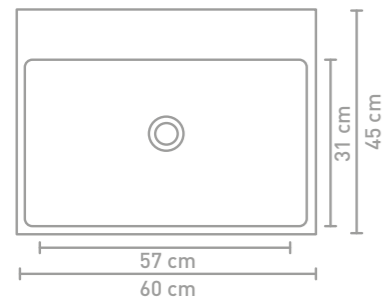

Details maatvoering

60 CM