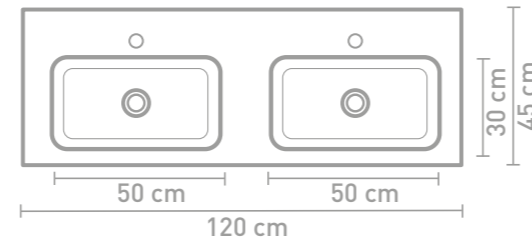

Details maatvoering

90 CM

100 CM

120 CM

140 CM

Omschrijving	Maatvoering (b x d x h in cm)	Kleur	Krgt	Artikelnummer	Prijs excl. BTW	Prijs incl. BTW
	90 x 45 x 9	Polystone glans wit	0	3416900	€ 365,29	€ 442,00
	Centraal	Polystone glans wit	1	3416901	€ 365,29	€ 442,00
	90 x 45 x 9	Polystone glans wit	0	3416910	€ 365,29	€ 442,00
	Wasbak links	Polystone glans wit	1	3416911	€ 365,29	€ 442,00
	90 x 45 x 9	Polystone glans wit	0	3416920	€ 365,29	€ 442,00
	Wasbak rechts	Polystone glans wit	1	3416921	€ 365,29	€ 442,00

Wastafel met enkele wasbak in polystone

100 x 45 x 9	Polystone glans wit	0	3416000	€ 395,04	€ 478,00
	Polystone glans wit	1	3416001	€ 395,04	€ 478,00

Wastafel met enkele wasbak in polystone

120 x 45 x 9	Polystone glans wit	0	3416010	€ 475,21	€ 575,00
	Polystone glans wit	2	3416011	€ 475,21	€ 575,00

Wastafel met dubbele wasbak polystone

140 x 45 x 9	Polystone glans wit	0	3416020	€ 534,71	€ 647,00
	Polystone glans wit	2	3416021	€ 534,71	€ 647,00

Wastafel met dubbele wasbak in polystone

Chroom	9902048	€ 26,44	€ 32,00
Mat zwart	9902037	€ 39,67	€ 48,00
Polystone glans wit	3430504	€ 75,21	€ 91,00

Stop & go plug

Chroom	9902047	€ 24,38	€ 29,50
Mat zwart	9902036	€ 37,19	€ 45,00
Polystone glans wit	3430524	€ 75,21	€ 91,00

Always open plug