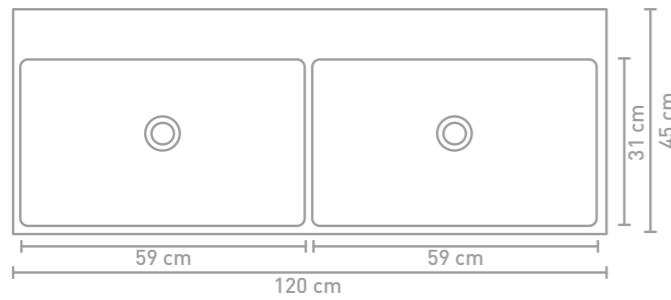

120 CM

140 CM