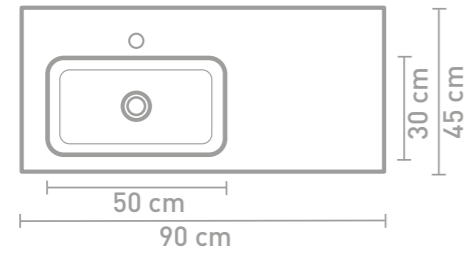

Tablet badmeubel 120 cm houten keerlijst naturel eiken en wastafel in polystone glans wit

Tablet badmeubel 100 cm push to open houtskool eiken en wastafel in polystone glans wit

Details maatvoering

90 CM