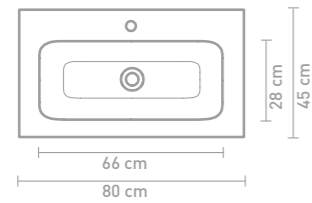

Details maatvoering

80 CM