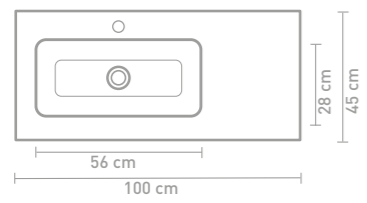

Faktor badmeubel 120 cm push to open noten en wastafel in polystone mat wit

Faktor badmeubel 160 cm push to open mat wit en wastafel in polystone glans wit

Details maatvoering

80 CM

140 CM

100 CM

160 CM

120 CM