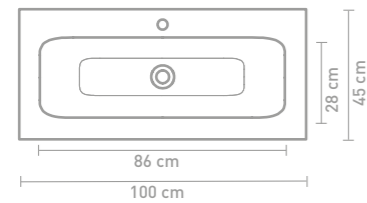

Faktor badmeubel 120 cm push to open noten en wastafel in polystone mat wit

Faktor badmeubel 160 cm push to open mat wit en wastafel in polystone glans wit

Details maatvoering

80 CM

140 CM

100 CM

160 CM

120 CM