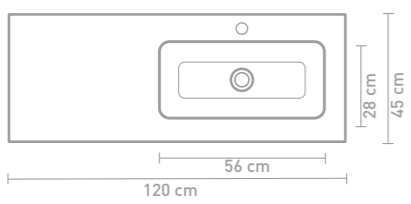

Faktor badmeubel 120 cm push to open noten en wastafel in polystone mat wit

Faktor badmeubel 160 cm push to open mat wit en wastafel in polystone glans wit

Details maatvoering

80 CM

140 CM

100 CM

160 CM

120 CM