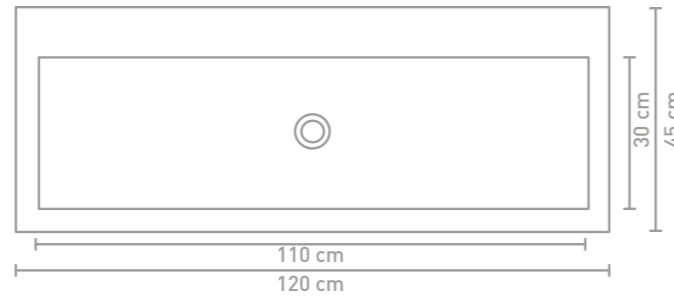

Details maatvoering

60 CM

70 CM

80 CM

90 CM

100 CM

120 CM

140 CM

160 CM

180 CM