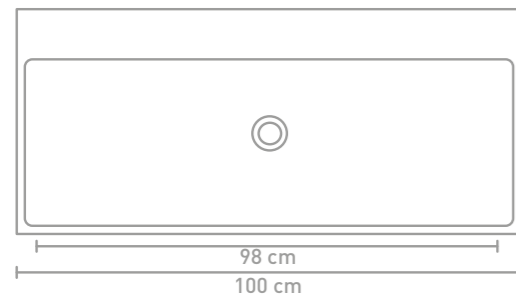

* Hoogglans antraciet: enkel verkrijgbaar in onderkast 2 laden
 ** Bestaat uit 2 onderkasten

Details maatvoering

60 CM

70 CM

80 CM

90 CM

100 CM

120 CM