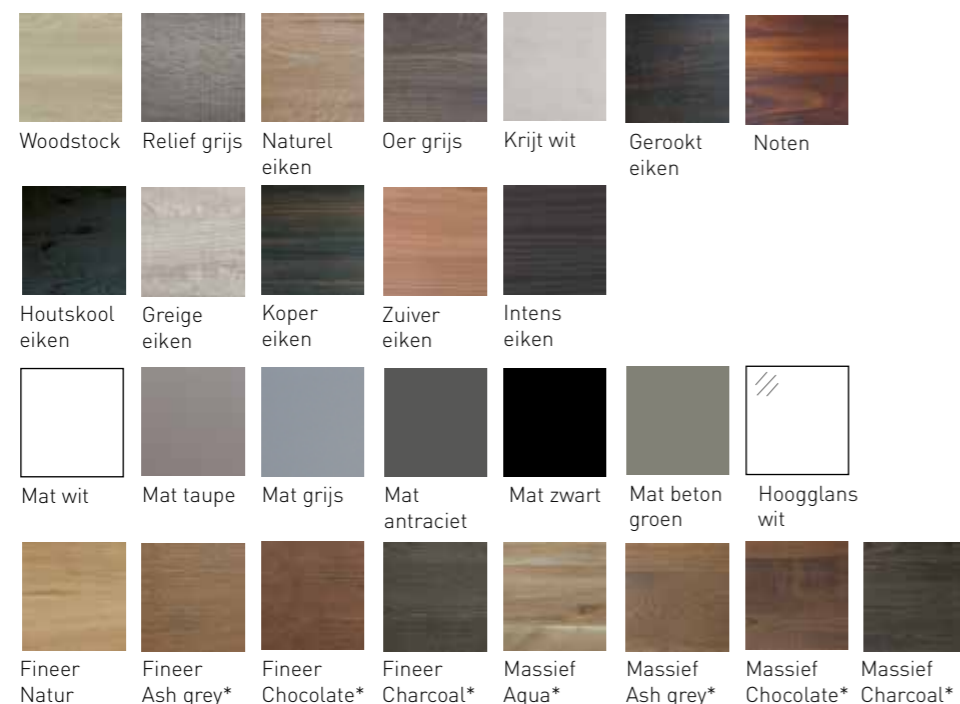

Kleuren

*Colored by Rubio Monocoat

Omschrijving	Maatvoering (b x d x h in cm)	Kleur	Artikelnummer	Prijs excl. BTW	Prijs incl. BTW
Onderkast 2 laden push to open	80 x 45 x 65	UITLOPEND Woodstock	1259009	€ 958,68	€ 1.160,00
		UITLOPEND Relief grijs	1259010	€ 958,68	€ 1.160,00
		Naturel eiken	1259014	€ 958,68	€ 1.160,00
		Oer grijs	1259011	€ 958,68	€ 1.160,00
		Krijt wit	1259012	€ 958,68	€ 1.160,00
		Gerookt eiken	1259013	€ 958,68	€ 1.160,00
		Noten	1259001	€ 958,68	€ 1.160,00
		Houtskool eiken	1259002	€ 958,68	€ 1.160,00
		Greige eiken	1259018	€ 958,68	€ 1.160,00
		Koper eiken	1259003	€ 958,68	€ 1.160,00
		Zuiver eiken	1259024	€ 958,68	€ 1.160,00
		Intens eiken	1259025	€ 958,68	€ 1.160,00
		Mat wit	1259005	€ 1.070,25	€ 1.295,00
		Mat taupe	1259019	€ 1.070,25	€ 1.295,00
		Mat grijs	1259016	€ 1.070,25	€ 1.295,00
		Mat antraciet	1259015	€ 1.070,25	€ 1.295,00
		Mat zwart	1259006	€ 1.070,25	€ 1.295,00
		Mat beton groen	1259023	€ 1.070,25	€ 1.295,00
		Hg wit	1259004	€ 1.070,25	€ 1.295,00
		Fineer - Natur	1259026	€ 1.223,14	€ 1.480,00
		Fineer - Ash grey	1259027	€ 1.223,14	€ 1.480,00
		Fineer - Chocolate	1259028	€ 1.223,14	€ 1.480,00
		Fineer - Charcoal	1259029	€ 1.223,14	€ 1.480,00
		Massief eiken - Aqua	1259008	€ 1.359,50	€ 1.645,00
		Massief eiken - Ash grey	1259020	€ 1.359,50	€ 1.645,00
Massief eiken - Chocolate	1259021	€ 1.359,50	€ 1.645,00		
Massief eiken - Charcoal	1259022	€ 1.359,50	€ 1.645,00		

Onderkast 2 laden
push to open

Onderkast 2 laden push to open	90 x 45 x 65	UITLOPEND Woodstock	1259059	€ 1.004,13	€ 1.215,00
		UITLOPEND Relief grijs	1259060	€ 1.004,13	€ 1.215,00
		Naturel eiken	1259064	€ 1.004,13	€ 1.215,00
		Oer grijs	1259061	€ 1.004,13	€ 1.215,00
		Krijt wit	1259062	€ 1.004,13	€ 1.215,00
		Gerookt eiken	1259063	€ 1.004,13	€ 1.215,00
		Noten	1259051	€ 1.004,13	€ 1.215,00
		Houtskool eiken	1259052	€ 1.004,13	€ 1.215,00
		Greige eiken	1259068	€ 1.004,13	€ 1.215,00
		Koper eiken	1259053	€ 1.004,13	€ 1.215,00
		Zuiver eiken	1259074	€ 1.004,13	€ 1.215,00
		Intens eiken	1259075	€ 1.004,13	€ 1.215,00
		Mat wit	1259055	€ 1.111,57	€ 1.345,00
		Mat taupe	1259069	€ 1.111,57	€ 1.345,00
		Mat grijs	1259066	€ 1.111,57	€ 1.345,00
		Mat antraciet	1259065	€ 1.111,57	€ 1.345,00
		Mat zwart	1259056	€ 1.111,57	€ 1.345,00
		Mat beton groen	1259073	€ 1.111,57	€ 1.345,00
		Hg wit	1259054	€ 1.111,57	€ 1.345,00
		Fineer - Natur	1259076	€ 1.260,33	€ 1.525,00
		Fineer - Ash grey	1259077	€ 1.260,33	€ 1.525,00
		Fineer - Chocolate	1259078	€ 1.260,33	€ 1.525,00
		Fineer - Charcoal	1259079	€ 1.260,33	€ 1.525,00
		Massief eiken - Aqua	1259058	€ 1.400,83	€ 1.695,00
		Massief eiken - Ash grey	1259070	€ 1.400,83	€ 1.695,00
Massief eiken - Chocolate	1259071	€ 1.400,83	€ 1.695,00		
Massief eiken - Charcoal	1259072	€ 1.400,83	€ 1.695,00		

Onderkast 2 laden
push to open