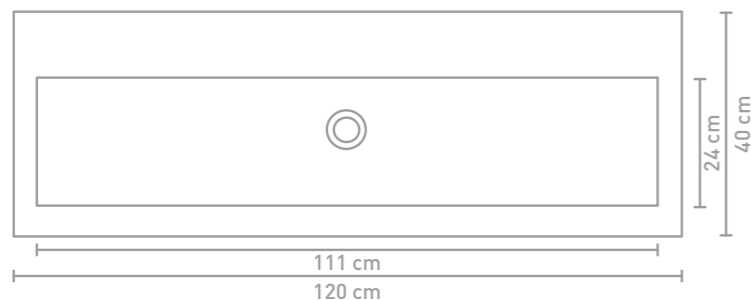

Details maatvoering

60 CM

80 CM

100 CM

120 CM

Omschrijving	Maatvoering (b x d x h in cm)	Kleur	Krgt	Artikelnummer	Prijs excl. BTW	Prijs incl. BTW
	60 x 40 x 6	Porselein glans wit	0	0300601	€ 338,84	€ 410,00
		Porselein glans wit	1	0300602	€ 338,84	€ 410,00