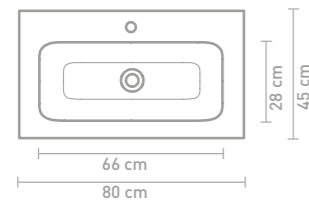

Aspekt badmeubel 120 cm houtskool eiken push to open en wastafel in glans wit porselein

Aspekt badmeubel 120 cm mat beton groen gelakt en wastafel in glans wit porselein

Details maatvoering

60 CM

120 CM

80 CM