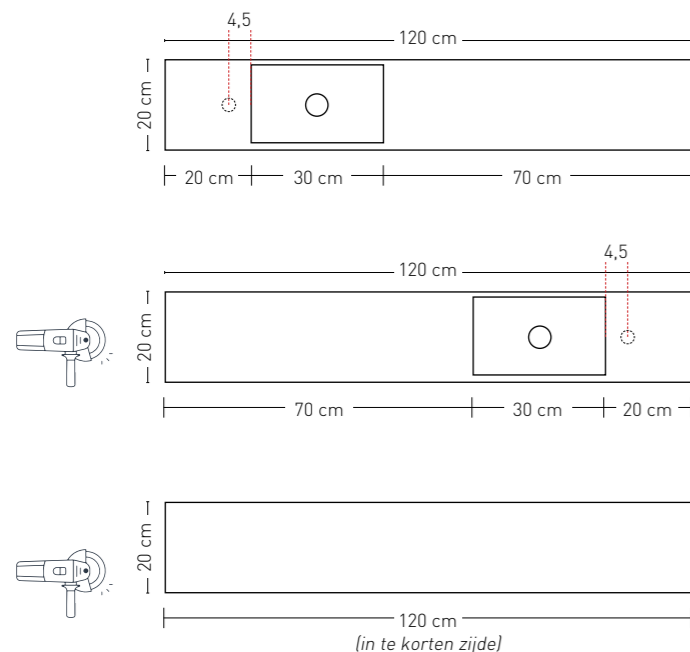

Combi set 3A bestaande uit: fontein kraan **wand model inkortbaar**, design sifon en always open plug

* Leverbaar vanaf augustus 2020

NICE & EASY

Materiaal / kleur

Technische gegevens

NICE links - aan beide zijden in te korten
Sideskirts aan linkerzijde