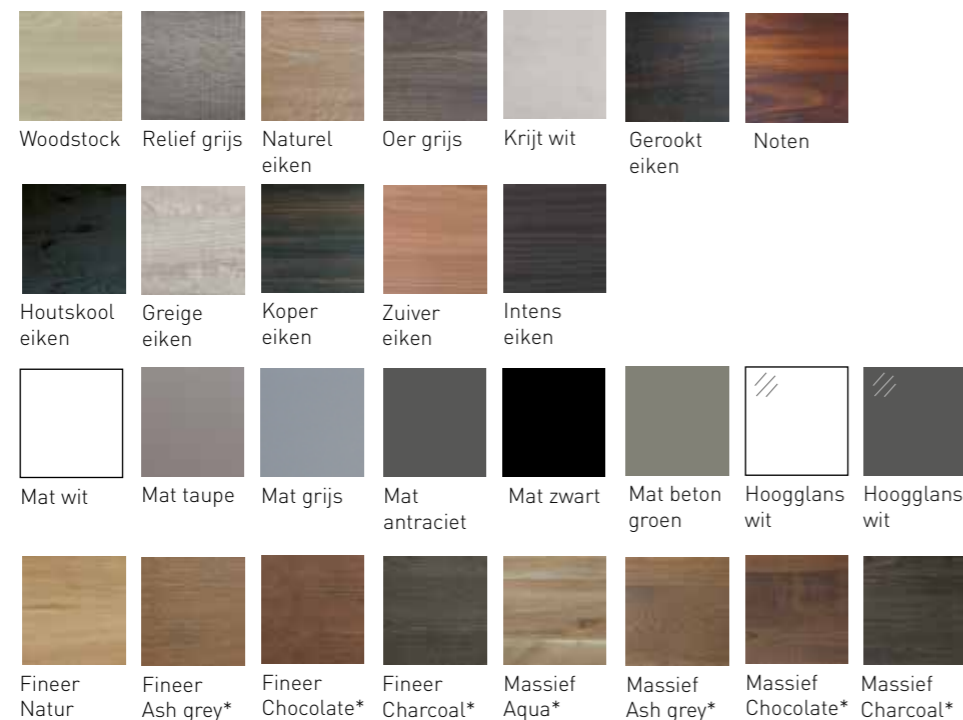

Kleuren

*Colored by Rubio Monocoat

Omschrijving	Maatvoering (b x d x h in cm)	Kleur	Artikelnummer	Prijs excl. BTW	Prijs incl. BTW
	60 x 14 x 60 1 deur	UITLOPEND Woodstock	1110458	€ 396,69	€ 480,00
		UITLOPEND Relief grijs	1110459	€ 396,69	€ 480,00
		Natuurlijk eiken	1110460	€ 396,69	€ 480,00
		Oer grijs	1110462	€ 396,69	€ 480,00
		Krijt wit	1110463	€ 396,69	€ 480,00
		Gerookt eiken	1110461	€ 396,69	€ 480,00
		Noten	1110464	€ 396,69	€ 480,00
		Houtskool eiken	1110465	€ 396,69	€ 480,00
		Greige eiken	1110466	€ 396,69	€ 480,00
		Koper eiken	1110467	€ 396,69	€ 480,00
		Zuiver eiken	1110470	€ 396,69	€ 480,00
		Intens eiken	1110469	€ 396,69	€ 480,00
		Mat wit	1110451	€ 396,69	€ 480,00
		Mat taupe	1110454	€ 396,69	€ 480,00
		Mat grijs	1110453	€ 396,69	€ 480,00
		Mat antraciet	1110452	€ 396,69	€ 480,00
		Mat zwart	1110455	€ 396,69	€ 480,00
		Mat beton groen	1110475	€ 396,69	€ 480,00
		Hoogglans wit	1110456	€ 396,69	€ 480,00
		Hoogglans antraciet	1110457	€ 396,69	€ 480,00
Fineer - Natur	1110471	€ 396,69	€ 480,00		
Fineer - Ash grey	1110472	€ 396,69	€ 480,00		
Fineer - Chocolate	1110473	€ 396,69	€ 480,00		
Fineer - Charcoal	1110474	€ 396,69	€ 480,00		
Massief eiken - Aqua	1110468	€ 396,69	€ 480,00		
Massief eiken - Ash grey	1110476	€ 396,69	€ 480,00		
Massief eiken - Chocolate	1110477	€ 396,69	€ 480,00		
Massief eiken - Charcoal	1110478	€ 396,69	€ 480,00		