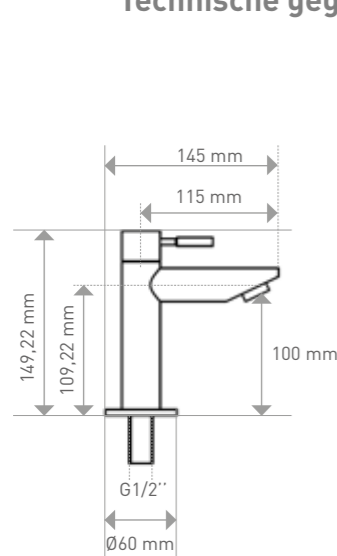

Technische gegevens

Standaard laag model