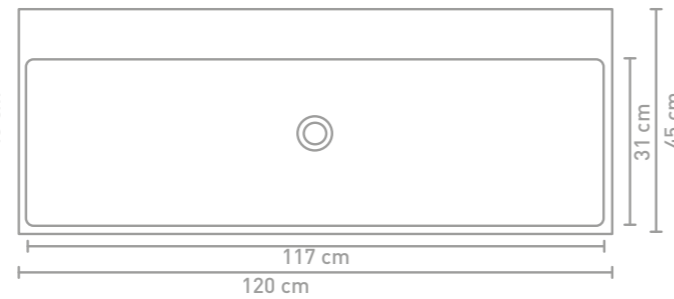

Details maatvoering

60 CM

70 CM

80 CM

90 CM

100 CM

120 CM

120 CM

140 CM

Omschrijving	Maatvoering (b x d x h in cm)	Kleur	Krgt	Artikelnummer	Prijs excl. BTW	Prijs incl. BTW
	60 x 45 x 11	Porselein glans wit	0	0202001	€ 404,96	€ 490,00
		Porselein glans wit	1	0202011	€ 404,96	€ 490,00
Wastafel in porselein enkele wasbak						
	70 x 45 x 11	Porselein glans wit	0	0202021	€ 466,94	€ 565,00
		Porselein glans wit	1	0202031	€ 466,94	€ 565,00
Wastafel in porselein enkele wasbak						
	80 x 45 x 11	Porselein glans wit	0	0202151	€ 524,79	€ 635,00
		Porselein glans wit	1	0202161	€ 524,79	€ 635,00
Wastafel in porselein enkele wasbak						
	90 x 45 x 11	Porselein glans wit	0	0202041	€ 561,98	€ 680,00
		Porselein glans wit	1	0202051	€ 561,98	€ 680,00
Wastafel in porselein enkele wasbak						
	100 x 45 x 11	Porselein glans wit	0	0202061	€ 607,44	€ 735,00
		Porselein glans wit	1	0202071	€ 607,44	€ 735,00
		Porselein glans wit	2	0202081	€ 607,44	€ 735,00

Wastafel in porselein enkele wasbak