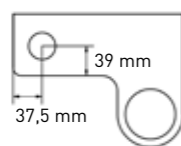

Technische gegevens

Mono maat S - links