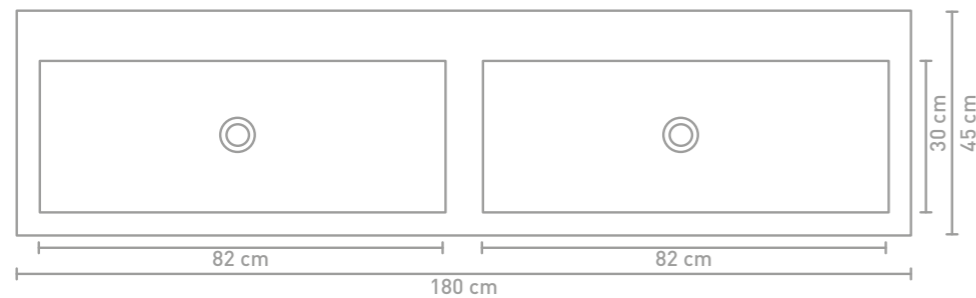

Omschrijving	Maatvoering (b x d x h in cm)	Kleur	Krgt	Artikelnummer	Prijs excl. BTW	Prijs incl. BTW
	60 x 45 x 9	Polystone glans wit	0	3421000	€ 344,63	€ 417,00
		Polystone glans wit	1	3421001	€ 344,63	€ 417,00
		Polystone mat wit	0	3421300	€ 344,63	€ 417,00
		Polystone mat wit	1	3421301	€ 344,63	€ 417,00
		Quartz grijs	0	3421100	€ 447,93	€ 542,00
		Quartz grijs	1	3421101	€ 447,93	€ 542,00
		Quartz zwart	0	3421200	€ 447,93	€ 542,00
		Quartz zwart	1	3421201	€ 447,93	€ 542,00
		Quartz beton	0	3421400	€ 447,93	€ 542,00
		Quartz beton	1	3421401	€ 447,93	€ 542,00
Wastafel met enkele wasbak in polystone of quartz						
	70 x 45 x 9	Polystone glans wit	0	3421010	€ 395,04	€ 478,00
		Polystone glans wit	1	3421011	€ 395,04	€ 478,00
		Polystone mat wit	0	3421310	€ 395,04	€ 478,00
		Polystone mat wit	1	3421311	€ 395,04	€ 478,00
		Quartz grijs	0	3421110	€ 516,53	€ 625,00
		Quartz grijs	1	3421111	€ 516,53	€ 625,00
		Quartz zwart	0	3421210	€ 516,53	€ 625,00
		Quartz zwart	1	3421211	€ 516,53	€ 625,00
		Quartz beton	0	3421410	€ 516,53	€ 625,00
		Quartz beton	1	3421411	€ 516,53	€ 625,00
Wastafel met enkele wasbak in polystone of quartz						
	80 x 45 x 9	Polystone glans wit	0	3421015	€ 404,96	€ 490,00
		Polystone glans wit	1	3421016	€ 404,96	€ 490,00
		Polystone mat wit	0	3421315	€ 404,96	€ 490,00
		Polystone mat wit	1	3421316	€ 404,96	€ 490,00
		Quartz grijs	0	3421115	€ 528,93	€ 640,00
		Quartz grijs	1	3421116	€ 528,93	€ 640,00
		Quartz zwart	0	3421215	€ 528,93	€ 640,00
		Quartz zwart	1	3421216	€ 528,93	€ 640,00
		Quartz beton	0	3421415	€ 528,93	€ 640,00
		Quartz beton	1	3421416	€ 528,93	€ 640,00
Wastafel met enkele wasbak in polystone of quartz						
	90 x 45 x 9	Polystone glans wit	0	3421020	€ 414,88	€ 502,00
		Polystone glans wit	1	3421021	€ 414,88	€ 502,00
		Polystone glans wit	2	3421022	€ 414,88	€ 502,00
		Polystone mat wit	0	3421320	€ 414,88	€ 502,00
		Polystone mat wit	1	3421321	€ 414,88	€ 502,00
		Polystone mat wit	2	3421322	€ 414,88	€ 502,00
		Quartz grijs	0	3421120	€ 535,54	€ 648,00
		Quartz grijs	1	3421121	€ 535,54	€ 648,00
		Quartz grijs	2	3421122	€ 535,54	€ 648,00
		Quartz zwart	0	3421220	€ 535,54	€ 648,00
		Quartz zwart	1	3421221	€ 535,54	€ 648,00
		Quartz zwart	2	3421222	€ 535,54	€ 648,00
		Quartz beton	0	3421420	€ 535,54	€ 648,00
		Quartz beton	1	3421421	€ 535,54	€ 648,00
Quartz beton	2	3421422	€ 535,54	€ 648,00		
Wastafel met enkele wasbak in polystone of quartz						
	100 x 45 x 9	Polystone glans wit	0	3421030	€ 424,79	€ 514,00
		Polystone glans wit	1	3421031	€ 424,79	€ 514,00
		Polystone glans wit	2	3421032	€ 424,79	€ 514,00
		Polystone mat wit	0	3421330	€ 424,79	€ 514,00
		Polystone mat wit	1	3421331	€ 424,79	€ 514,00
		Polystone mat wit	2	3421332	€ 424,79	€ 514,00
		Quartz grijs	0	3421130	€ 552,07	€ 668,00
		Quartz grijs	1	3421131	€ 552,07	€ 668,00
		Quartz grijs	2	3421132	€ 552,07	€ 668,00
		Quartz zwart	0	3421230	€ 552,07	€ 668,00
		Quartz zwart	1	3421231	€ 552,07	€ 668,00
		Quartz zwart	2	3421232	€ 552,07	€ 668,00
		Quartz beton	0	3421430	€ 552,07	€ 668,00
		Quartz beton	1	3421431	€ 552,07	€ 668,00
Quartz beton	2	3421432	€ 552,07	€ 668,00		
Wastafel met enkele wasbak in polystone of quartz