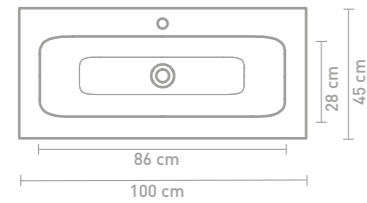

Details maatvoering

60 CM

120 CM

80 CM

100 CM

140 CM

160 CM