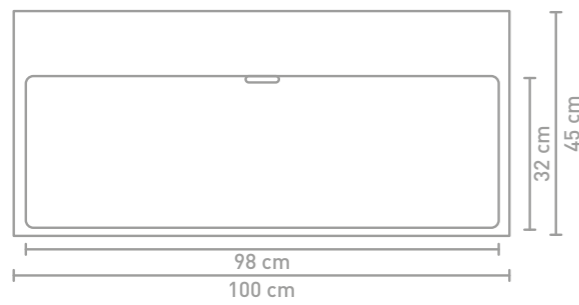

Urban badmeubel 120 cm mat antraciet gelakt en wastafel in porselein glans wit

Urban badmeubel 120 cm houten keerlijst naturel eiken en wastafel in porselein glans wit

Details maatvoering

70 CM

100 CM

120 CM