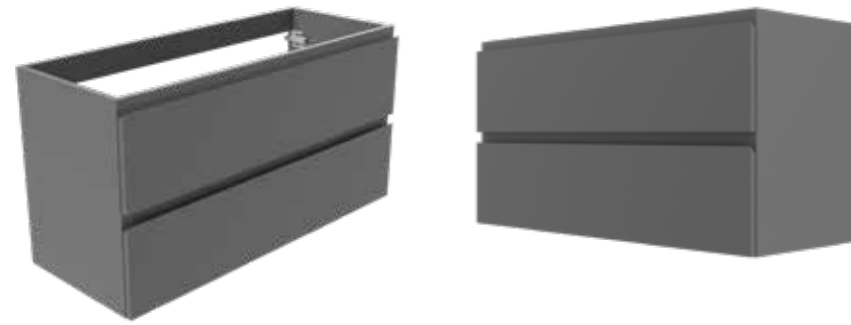

40 | ONDERKAST 2 LADEN GREEPLOOS GELAKT

Maten (b x d x h)

60 x 40 x 52 cm
80 x 40 x 52 cm
100 x 40 x 52 cm
120 x 40 x 52 cm