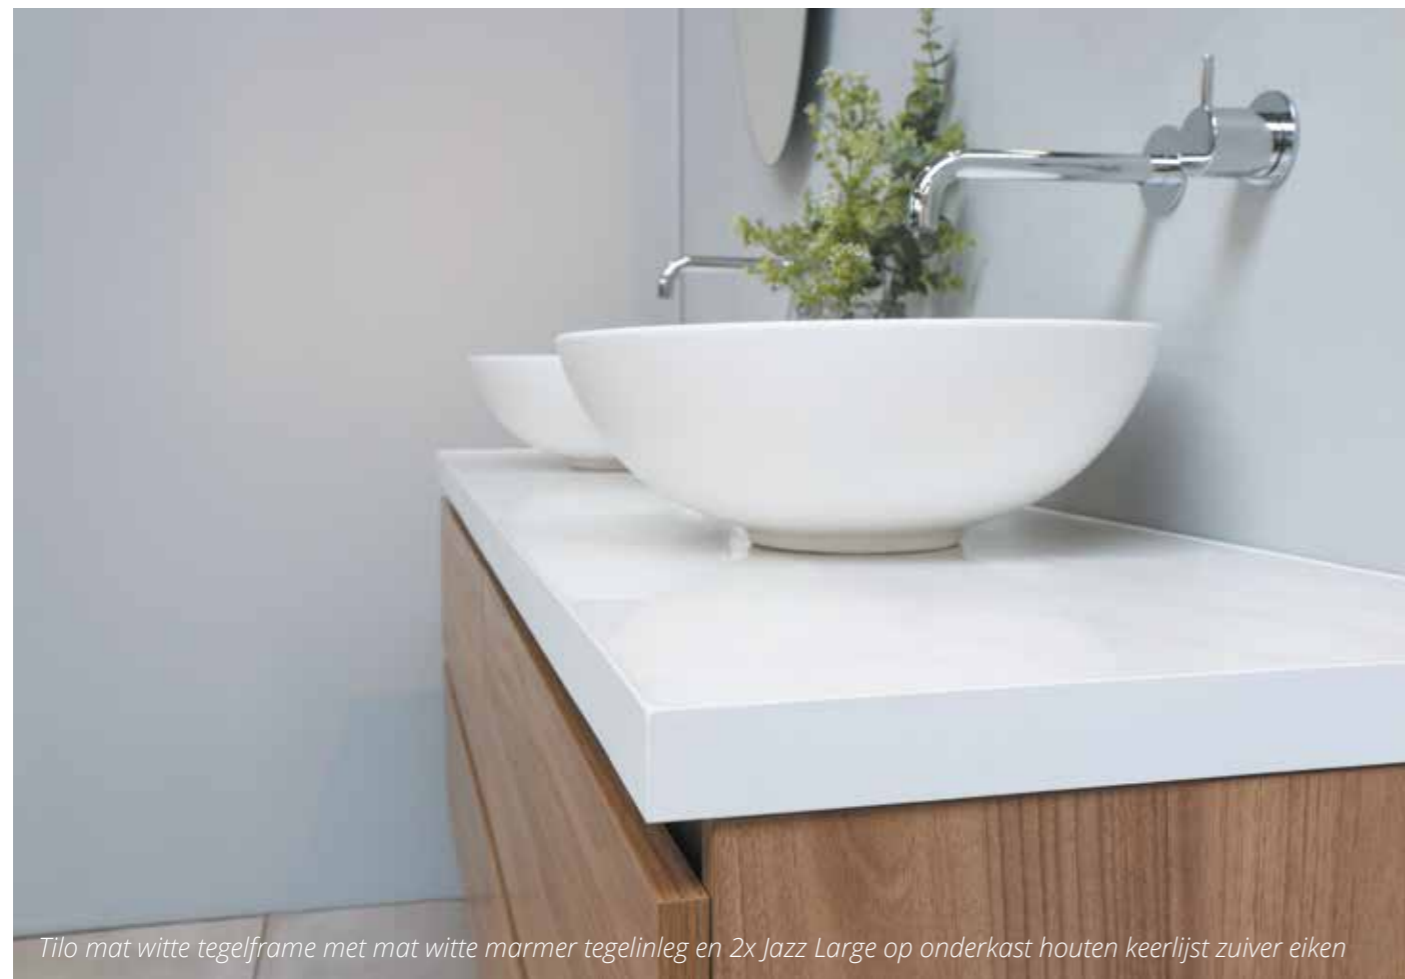

Tilo wastafel met mat zwarte marmer tegelinleg, mat zwarte tiloframe, ferroframe en mat beton groene onderkast

Tilo wastafel met mat witte tegelinleg, mat zwarte tiloframe met mat witte tegelinleg

Tilo mat witte tegelframe met mat witte marmer tegelinleg en 2x Jazz Large op onderkast houten keerlijst zuiver eiken