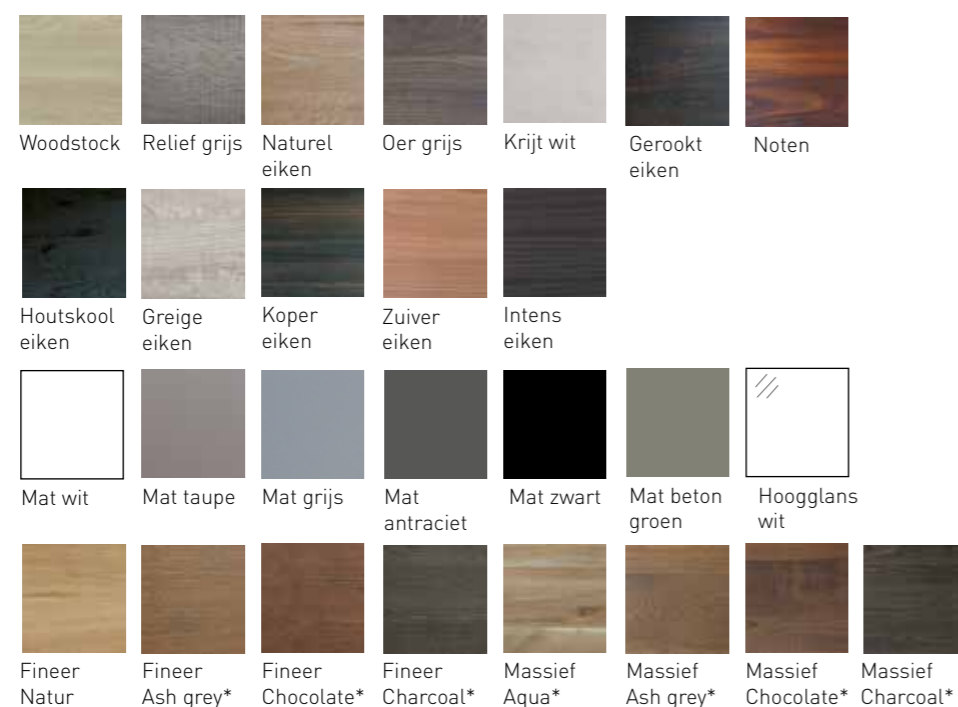

Kleuren

*Colored by Rubio Monocoat

Omschrijving	Maatvoering (b x d x h)	Kleur	Artikelnummer	Prijs excl. BTW	Prijs incl. BTW
UITLOPEND		Woodstock	1109601	€ 89,26	€ 108,00
UITLOPEND		Relief grijs	1109602	€ 89,26	€ 108,00
		Naturel eiken	1109603	€ 89,26	€ 108,00
		Oer grijs	1109605	€ 89,26	€ 108,00
		Krijt wit	1109606	€ 89,26	€ 108,00
		Gerookt eiken	1109604	€ 89,26	€ 108,00
		Noten	1257207	€ 89,26	€ 108,00
		Houtskool eiken	1257208	€ 89,26	€ 108,00
		Greige eiken	1257209	€ 89,26	€ 108,00
		Koper eiken	1257210	€ 89,26	€ 108,00
		Zuiver eiken	1257204	€ 89,26	€ 108,00
		Intens eiken	1257205	€ 89,26	€ 108,00
	60 x 45 x 2	Mat wit	1240230	€ 86,78	€ 105,00
		Mat taupe	1240235	€ 86,78	€ 105,00
		Mat grijs	1240234	€ 86,78	€ 105,00
		Mat antraciet	1240231	€ 86,78	€ 105,00
		Mat zwart	1240236	€ 86,78	€ 105,00
		Mat beton groen	1240237	€ 86,78	€ 105,00
		Hoogglans wit	1240232	€ 86,78	€ 105,00
		Fineer - Natur	1221500	€ 119,83	€ 145,00
		Fineer - Ash grey	1221502	€ 119,83	€ 145,00
		Fineer - Chocolate	1221503	€ 119,83	€ 145,00
		Fineer - Charcoal	1221504	€ 119,83	€ 145,00

Afdekplaat zonder uitsparing

UITLOPEND		Woodstock	1109611	€ 95,04	€ 115,00
UITLOPEND		Relief grijs	1109612	€ 95,04	€ 115,00
		Naturel eiken	1109613	€ 95,04	€ 115,00
		Oer grijs	1109615	€ 95,04	€ 115,00
		Krijt wit	1109616	€ 95,04	€ 115,00
		Gerookt eiken	1109614	€ 95,04	€ 115,00
		Noten	1257217	€ 95,04	€ 115,00
		Houtskool eiken	1257218	€ 95,04	€ 115,00
		Greige eiken	1257219	€ 95,04	€ 115,00
		Koper eiken	1257220	€ 95,04	€ 115,00
		Zuiver eiken	1257214	€ 95,04	€ 115,00
		Intens eiken	1257215	€ 95,04	€ 115,00
	70 x 45 x 2	Mat wit	1240240	€ 99,17	€ 120,00
		Mat taupe	1240245	€ 99,17	€ 120,00
		Mat grijs	1240244	€ 99,17	€ 120,00
		Mat antraciet	1240241	€ 99,17	€ 120,00
		Mat zwart	1240246	€ 99,17	€ 120,00
		Mat beton groen	1257247	€ 99,17	€ 120,00
		Hoogglans wit	1240242	€ 99,17	€ 120,00
		Fineer - Natur	1221510	€ 144,63	€ 175,00
		Fineer - Ash grey	1221512	€ 144,63	€ 175,00
		Fineer - Chocolate	1221513	€ 144,63	€ 175,00
		Fineer - Charcoal	1221514	€ 144,63	€ 175,00

Afdekplaat zonder uitsparing