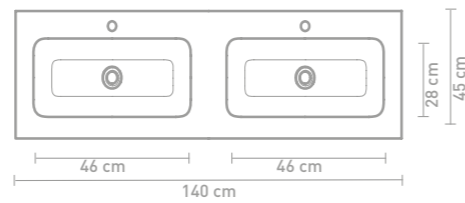

Details maatvoering

60 CM

120 CM

80 CM

100 CM

140 CM

160 CM