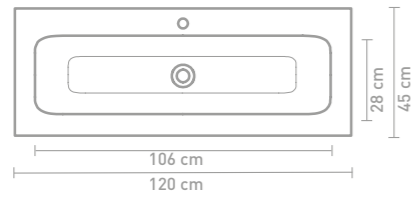

Faktor badmeubel 120 cm push to open noten en wastafel in polystone mat wit

Faktor badmeubel 160 cm push to open mat wit en wastafel in polystone glans wit

Details maatvoering

80 CM

140 CM

100 CM

160 CM

120 CM