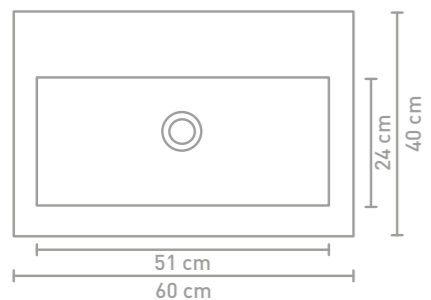

Details maatvoering

60 CM

80 CM

100 CM

120 CM

Omschrijving	Maatvoering (b x d x h in cm)	Kleur	Krgt	Artikelnummer	Prijs excl. BTW	Prijs incl. BTW
	60 x 40 x 6	Porselein glans wit	0	0300601	€ 338,84	€ 410,00
		Porselein glans wit	1	0300602	€ 338,84	€ 410,00