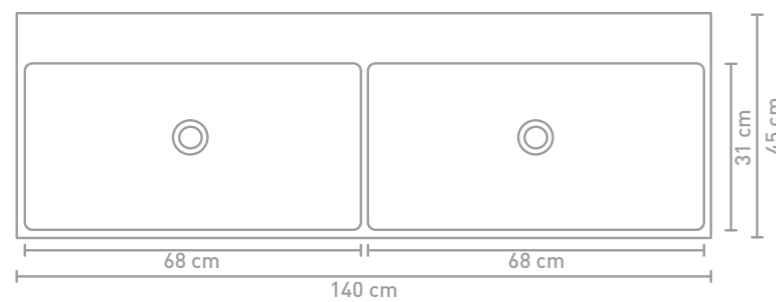

Omschrijving	Maatvoering (b x d x h in cm)	Kleur	Krgt	Artikelnummer	Prijs excl. BTW	Prijs incl. BTW
	60 x 45 x 11	Porselein glans wit	0	0202001	€ 404,96	€ 490,00
		Porselein glans wit	1	0202011	€ 404,96	€ 490,00
Wastafel in porselein enkele wasbak						
	70 x 45 x 11	Porselein glans wit	0	0202021	€ 466,94	€ 565,00
		Porselein glans wit	1	0202031	€ 466,94	€ 565,00
Wastafel in porselein enkele wasbak						
	80 x 45 x 11	Porselein glans wit	0	0202151	€ 524,79	€ 635,00
		Porselein glans wit	1	0202161	€ 524,79	€ 635,00
Wastafel in porselein enkele wasbak						
	90 x 45 x 11	Porselein glans wit	0	0202041	€ 561,98	€ 680,00
		Porselein glans wit	1	0202051	€ 561,98	€ 680,00
Wastafel in porselein enkele wasbak						
	100 x 45 x 11	Porselein glans wit	0	0202061	€ 607,44	€ 735,00
		Porselein glans wit	1	0202071	€ 607,44	€ 735,00
		Porselein glans wit	2	0202081	€ 607,44	€ 735,00

Wastafel in porselein enkele wasbak