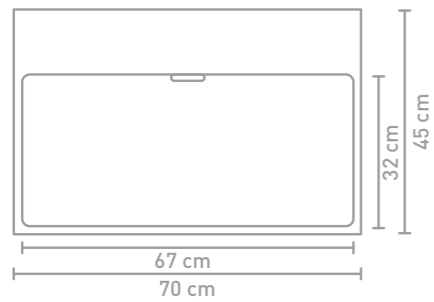

Urban badmeubel 120 cm mat antraciet gelakt en wastafel in porselein glans wit

Urban badmeubel 120 cm houten keerlijst naturel eiken en wastafel in porselein glans wit

Details maatvoering

70 CM

100 CM

120 CM