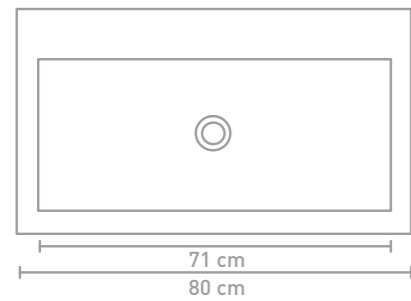

Momento badmeubel 120 cm push to open koper eiken en wastafel in quartz zwart

Momento badmeubel 140 cm houten keerlijst noten en wastafel in polystone mat wit

Details maatvoering

60 CM

70 CM

80 CM

90 CM

100 CM