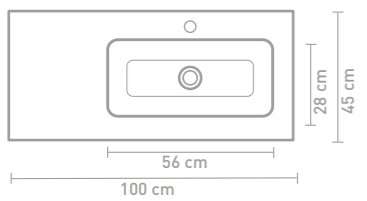

Details maatvoering

60 CM

120 CM

80 CM

100 CM

140 CM

160 CM