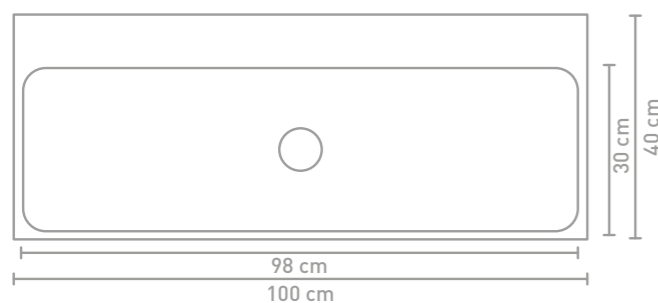

Unit badmeubel 100 cm mat antraciet gelakt en wastafel in porselein glans wit

Unit badmeubel 120 cm alu keerlijst naturel eiken en wastafel in porselein glans wit

Unit badmeubel 80 cm houten keerlijst greige eiken en wastafel in porselein glans wit

Unit badmeubel 80 cm mat zwart gelakt en wastafel in porselein glans wit

Unit badmeubel 80 cm houten-keerlijst greige eiken en wastafel in porselein glans wit

Details maatvoering

60 CM

80 CM

100 CM

120 CM

Omschrijving	Maatvoering (b x d x h in cm)	Kleur	Krgt	Artikelnummer	Prijs excl. BTW	Prijs incl. BTW
	60 x 40 x 10	Porselein glans wit	0	0204001	€ 438,02	€ 530,00
		Porselein glans wit	1	0204011	€ 438,02	€ 530,00