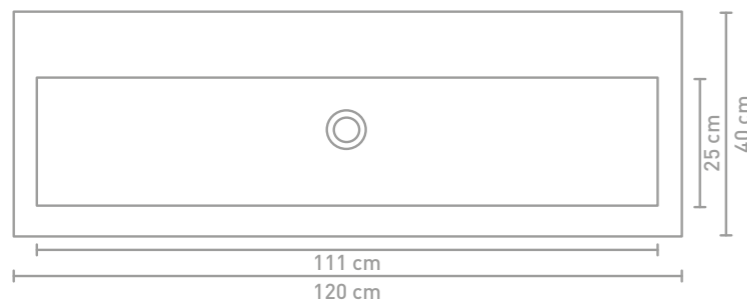

Omschrijving	Maatvoering (b x d x h in cm)	Kleur	Krgt	Artikelnummer	Prijs excl. BTW	Prijs incl. BTW
	60 x 40 x 6	Polystone glans wit	0	3415000	€ 260,33	€ 315,00
		Polystone glans wit	1	3415001	€ 260,33	€ 315,00
		Polystone mat wit	0	3415300	€ 260,33	€ 315,00
		Polystone mat wit	1	3415301	€ 260,33	€ 315,00
		Quartz grijs	0	3415100	€ 338,84	€ 410,00
		Quartz grijs	1	3415101	€ 338,84	€ 410,00
		Quartz zwart	0	3415200	€ 338,84	€ 410,00
		Quartz zwart	1	3415201	€ 338,84	€ 410,00
		Quartz beton	0	3415400	€ 338,84	€ 410,00
		Quartz beton	1	3415401	€ 338,84	€ 410,00
Wastafel in polystone of quartz						
	80 x 40 x 6	Polystone glans wit	0	3415010	€ 309,92	€ 375,00
		Polystone glans wit	1	3415011	€ 309,92	€ 375,00
		Polystone mat wit	0	3415310	€ 309,92	€ 375,00
		Polystone mat wit	1	3415311	€ 309,92	€ 375,00
		Quartz grijs	0	3415110	€ 400,83	€ 485,00
		Quartz grijs	1	3415111	€ 400,83	€ 485,00
		Quartz zwart	0	3415210	€ 400,83	€ 485,00
		Quartz zwart	1	3415211	€ 400,83	€ 485,00
		Quartz beton	0	3415410	€ 400,83	€ 485,00
		Quartz beton	1	3415411	€ 400,83	€ 485,00
Wastafel in polystone of quartz						
	100 x 40 x 6	Polystone glans wit	0	3415020	€ 370,25	€ 448,00
		Polystone glans wit	1	3415021	€ 370,25	€ 448,00
		Polystone glans wit	2	3415022	€ 370,25	€ 448,00
		Polystone mat wit	0	3415320	€ 370,25	€ 448,00
		Polystone mat wit	1	3415321	€ 370,25	€ 448,00
		Polystone mat wit	2	3415322	€ 370,25	€ 448,00
		Quartz grijs	0	3415120	€ 479,34	€ 580,00
		Quartz grijs	1	3415121	€ 479,34	€ 580,00
		Quartz grijs	2	3415122	€ 479,34	€ 580,00
		Quartz zwart	0	3415220	€ 479,34	€ 580,00
		Quartz zwart	1	3415221	€ 479,34	€ 580,00
		Quartz zwart	2	3415222	€ 479,34	€ 580,00
		Quartz beton	0	3415420	€ 479,34	€ 580,00
		Quartz beton	1	3415421	€ 479,34	€ 580,00
Quartz beton	2	3415422	€ 479,34	€ 580,00		
Wastafel in polystone of quartz						
	120 x 40 x 6	Polystone glans wit	0	3415030	€ 429,75	€ 520,00
		Polystone glans wit	1	3415031	€ 429,75	€ 520,00
		Polystone glans wit	2	3415032	€ 429,75	€ 520,00
		Polystone mat wit	0	3415330	€ 429,75	€ 520,00
		Polystone mat wit	1	3415331	€ 429,75	€ 520,00
		Polystone mat wit	2	3415332	€ 429,75	€ 520,00
		Quartz grijs	0	3415130	€ 557,85	€ 675,00
		Quartz grijs	1	3415131	€ 557,85	€ 675,00
		Quartz grijs	2	3415132	€ 557,85	€ 675,00
		Quartz zwart	0	3415230	€ 557,85	€ 675,00
		Quartz zwart	1	3415231	€ 557,85	€ 675,00
		Quartz zwart	2	3415232	€ 557,85	€ 675,00
		Quartz beton	0	3415430	€ 557,85	€ 675,00
		Quartz beton	1	3415431	€ 557,85	€ 675,00
Quartz beton	2	3415432	€ 557,85	€ 675,00		
Wastafel in polystone of quartz						
	Chroom			9902048	€ 26,44	€ 32,00
	Mat zwart			9902037	€ 39,67	€ 48,00
	Polystone glans wit			3430504	€ 75,21	€ 91,00
	Polystone mat wit			3430505	€ 75,21	€ 91,00
	Quartz grijs			3430502	€ 75,21	€ 91,00
	Quartz zwart			3430503	€ 75,21	€ 91,00
	Quartz beton			3430506	€ 75,21	€ 91,00

Stop & go plug