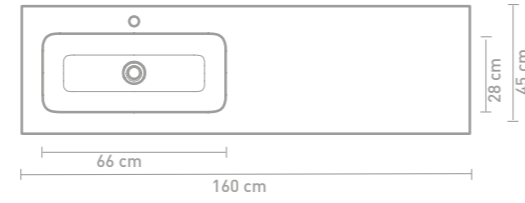

Faktor badmeubel 120 cm push to open noten en wastafel in polystone mat wit

Faktor badmeubel 160 cm push to open mat wit en wastafel in polystone glans wit

Details maatvoering

80 CM

140 CM

100 CM

160 CM

120 CM