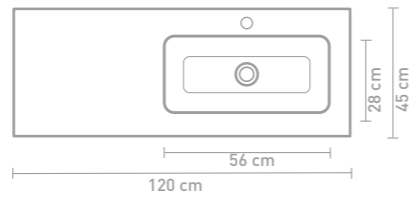

Details maatvoering

60 CM

120 CM

80 CM

100 CM

140 CM

160 CM