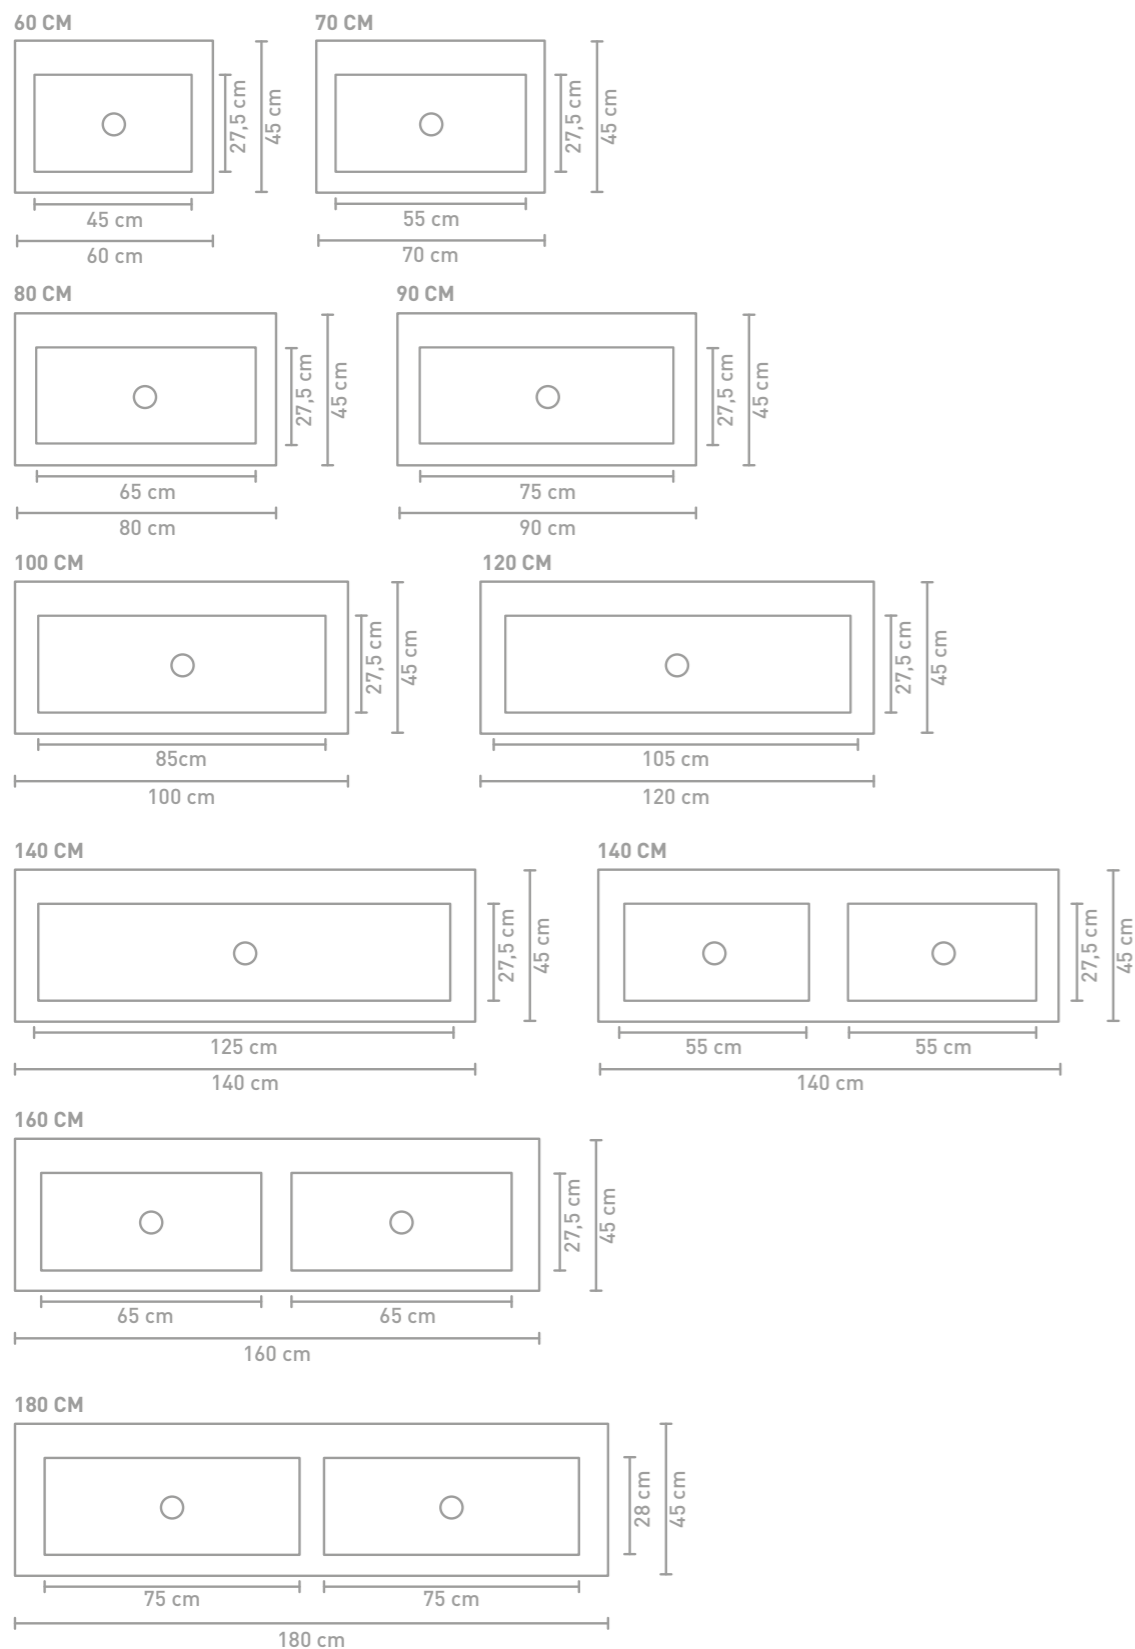

Kraft badmeubel 120 cm houten keerlijst intens eiken en wastafel in polystone

Kraft badmeubel 100 cm fineer natuur en wastafel in quartz beton

Details maatvoering

Optioneel

De wastafel is incl. always open plug in de kleur van de wastafel, als u kosteloos een clickplug wenst dient u dit bij uw bestelling te vermelden.