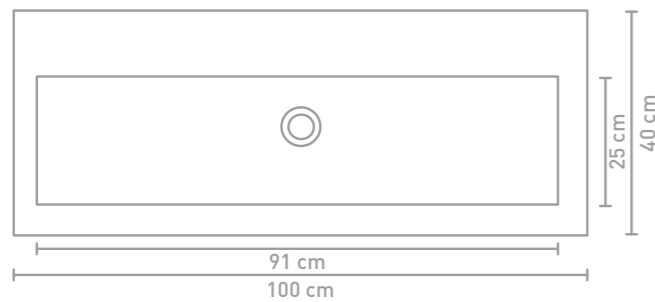

Dock wastafel 80 cm houten keerlijst greige eiken en wastafel in polystone glans wit

Dock badmeubel 80 cm alu keerlijst gerookt eiken en wastafel in polystone glans wit

Details maatvoering

60 CM

80 CM

100 CM