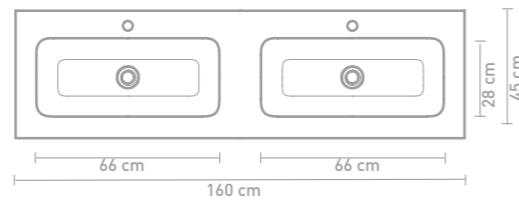

160 CM

Omschrijving	Maatvoering (b x d x h in cm)	Kleur	Krgt	Artikelnummer	Prijs excl. BTW	Prijs incl. BTW
	60 x 45 x 1,5	* Porselein glans wit	0	0207000	€ 293,39	€ 355,00
		* Porselein glans wit	1	0207001	€ 293,39	€ 355,00
		* Porselein mat wit	0	0207200	€ 384,30	€ 465,00
		* Porselein mat wit	1	0207201	€ 384,30	€ 465,00
Wastafel in porselein						
	80 x 45 x 1,5	* Porselein glans wit	0	0207010	€ 380,17	€ 460,00
		* Porselein glans wit	1	0207011	€ 380,17	€ 460,00
		* Porselein mat wit	0	0207210	€ 491,74	€ 595,00
		* Porselein mat wit	1	0207211	€ 491,74	€ 595,00
Wastafel in porselein						
	100 x 45 x 1,5	* Porselein glans wit	0	0207020	€ 429,75	€ 520,00
		* Porselein glans wit	1	0207021	€ 429,75	€ 520,00
		* Porselein glans wit	2	0207022	€ 429,75	€ 520,00
		* Porselein mat wit	0	0207220	€ 561,98	€ 680,00
		* Porselein mat wit	1	0207221	€ 561,98	€ 680,00
		* Porselein mat wit	2	0207222	€ 561,98	€ 680,00
	centraal	* Porselein glans wit	0	0207025	€ 429,75	€ 520,00
		* Porselein glans wit	1	0207026	€ 429,75	€ 520,00
		* Porselein mat wit	0	0207225	€ 561,98	€ 680,00
		* Porselein mat wit	1	0207226	€ 561,98	€ 680,00
	wasbak rechts	* Porselein glans wit	0	0207028	€ 429,75	€ 520,00
		* Porselein glans wit	1	0207029	€ 429,75	€ 520,00
		* Porselein mat wit	0	0207228	€ 561,98	€ 680,00
		* Porselein mat wit	1	0207229	€ 561,98	€ 680,00
Wastafel in porselein						
	120 x 45 x 1,5	* Porselein glans wit	0	0207030	€ 574,38	€ 695,00
		* Porselein glans wit	1	0207031	€ 574,38	€ 695,00
		* Porselein glans wit	2	0207032	€ 574,38	€ 695,00
		* Porselein mat wit	0	0207230	€ 747,93	€ 905,00
		* Porselein mat wit	1	0207231	€ 747,93	€ 905,00
		* Porselein mat wit	2	0207232	€ 747,93	€ 905,00
	centraal	* Porselein glans wit	0	0207035	€ 574,38	€ 695,00
		* Porselein glans wit	1	0207036	€ 574,38	€ 695,00
		* Porselein mat wit	0	0207235	€ 747,93	€ 905,00
		* Porselein mat wit	1	0207236	€ 747,93	€ 905,00
	wasbak links	* Porselein glans wit	0	0207038	€ 574,38	€ 695,00
		* Porselein glans wit	1	0207039	€ 574,38	€ 695,00
		* Porselein mat wit	0	0207238	€ 747,93	€ 905,00
		* Porselein mat wit	1	0207239	€ 747,93	€ 905,00
Wastafel in porselein						
	140 x 45 x 1,5	* Porselein glans wit	0	0207040	€ 987,60	€ 1.195,00
		* Porselein glans wit	2	0207041	€ 987,60	€ 1.195,00
		* Porselein mat wit	0	0207240	€ 1.289,26	€ 1.560,00
		* Porselein mat wit	2	0207241	€ 1.289,26	€ 1.560,00
Wastafel in porselein						

* Leverbaar vanaf juli/augustus 2020