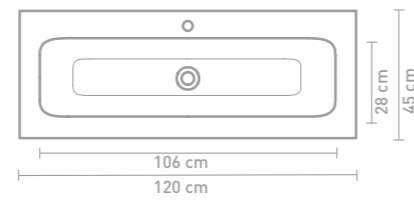

Aspekt badmeubel 120 cm houtskool eiken push to open en wastafel in glans wit porselein

Aspekt badmeubel 120 cm mat beton groen gelakt en wastafel in glans wit porselein

Details maatvoering

60 CM

120 CM

80 CM