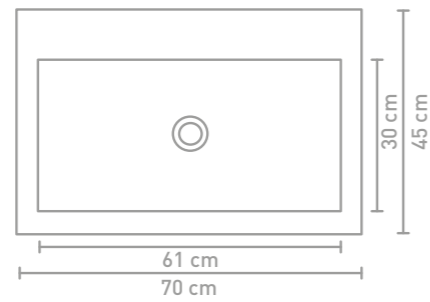

Momento badmeubel 120 cm push to open koper eiken en wastafel in quartz zwart

Momento badmeubel 140 cm houten keerlijst noten en wastafel in polystone mat wit

Details maatvoering

60 CM

70 CM

80 CM

90 CM

100 CM