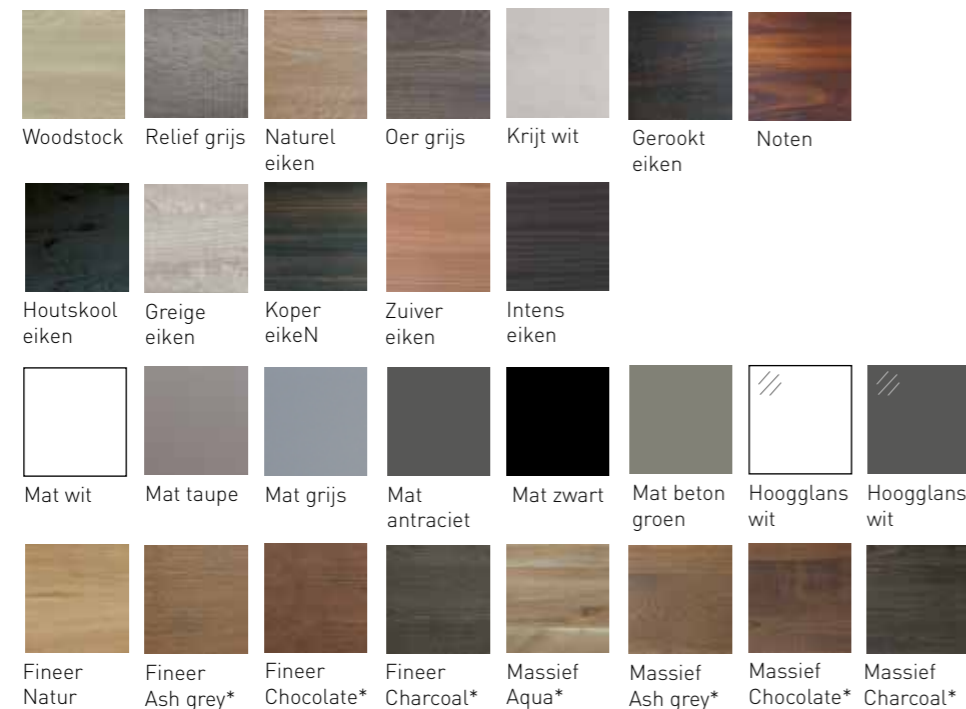

Kleuren

*Colored by Rubio Monocoat

Omschrijving	Maatvoering (b x d x h in cm)	Kleur	Artikelnummer	Prijs excl. BTW	Prijs incl. BTW

(half) hoge kasten tbv grepen programma

35 x 35 x 169 links	UITLOPEND	Woodstock	1102016	€ 433,88	€ 525,00
	UITLOPEND	Relief grijs	1102019	€ 433,88	€ 525,00
		Naturel eiken	1102070	€ 433,88	€ 525,00
		Krijt wit	1102072	€ 433,88	€ 525,00
		Oer grijs	1102071	€ 433,88	€ 525,00
		Hg wit	1102010	€ 433,88	€ 525,00
		Hg antraciet	1102017	€ 433,88	€ 525,00

Hoge kast links 1 deur met greep | 5 vakken | houten planchetten

35 x 35 x 169 rechts	UITLOPEND	Woodstock	1102066	€ 433,88	€ 525,00
	UITLOPEND	Relief grijs	1102069	€ 433,88	€ 525,00
		Naturel eiken	1102070	€ 433,88	€ 525,00
		Krijt wit	1102072	€ 433,88	€ 525,00
		Oer grijs	1102071	€ 433,88	€ 525,00
		Hg wit	1102060	€ 433,88	€ 525,00
		Hg antraciet	1102067	€ 433,88	€ 525,00

Hoge kast rechts 1 deur met greep | 5 vakken | houten planchetten

35 x 35 x 106 links	UITLOPEND	Woodstock	1102113	€ 418,18	€ 506,00
	UITLOPEND	Relief grijs	1102116	€ 418,18	€ 506,00
		Naturel eiken	1102117	€ 418,18	€ 506,00
		Krijt wit	1102119	€ 418,18	€ 506,00
		Oer grijs	1102118	€ 418,18	€ 506,00
		Hg wit	1102110	€ 418,18	€ 506,00
		Hg antraciet	1102114	€ 418,18	€ 506,00

Half hoge kast links 1 deur met greep | 3 vakken | houten planchetten

35 x 35 x 106 rechts	UITLOPEND	Woodstock	1102163	€ 418,18	€ 506,00
	UITLOPEND	Relief grijs	1102166	€ 418,18	€ 506,00
		Naturel eiken	1102167	€ 418,18	€ 506,00
		Krijt wit	1102169	€ 418,18	€ 506,00
		Oer grijs	1102168	€ 418,18	€ 506,00
		Hg wit	1102160	€ 418,18	€ 506,00
		Hg antraciet	1102164	€ 418,18	€ 506,00

Half hoge kast rechts 1 deur met greep | 3 vakken | houten planchetten