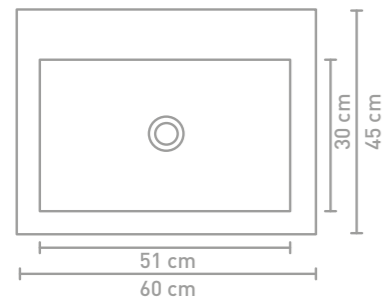

Momento badmeubel 120 cm push to open koper eiken en wastafel in quartz zwart

Momento badmeubel 140 cm houten keerlijst noten en wastafel in polystone mat wit

Details maatvoering

60 CM

70 CM

80 CM

90 CM

100 CM