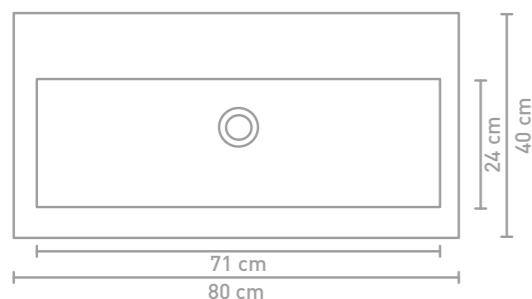

Details maatvoering

60 CM

80 CM

100 CM

120 CM

Omschrijving	Maatvoering (b x d x h in cm)	Kleur	Krgt	Artikelnummer	Prijs excl. BTW	Prijs incl. BTW
	60 x 40 x 6	Porselein glans wit	0	0300601	€ 338,84	€ 410,00
		Porselein glans wit	1	0300602	€ 338,84	€ 410,00