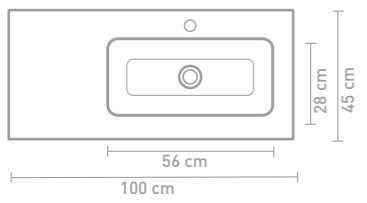

Faktor badmeubel 120 cm push to open noten en wastafel in polystone mat wit

Faktor badmeubel 160 cm push to open mat wit en wastafel in polystone glans wit

Details maatvoering

80 CM

140 CM

100 CM

160 CM

120 CM