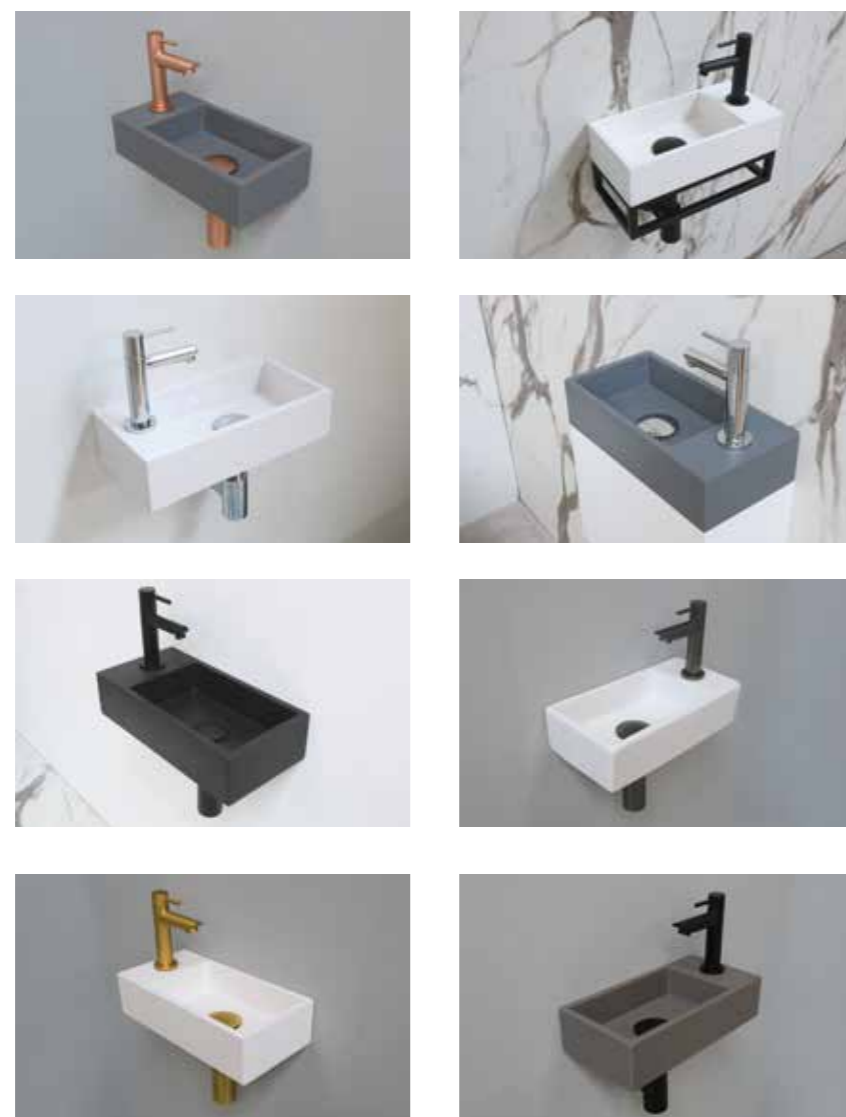

VERSUS

Materiaal / kleur

Omschrijving	Maatvoering (b x d x h in cm)	Kleur	Krgt	Artikel nummer	Prijs excl. BTW	Prijs incl. BTW

	36 x 18 x 9 Kraanplateau links	Glans wit	0	3404100	€ 134,71	€ 163,00
		Glans wit	1	3404110	€ 134,71	€ 163,00
		Mat wit	0	3404101	€ 134,71	€ 163,00
		Mat wit	1	3404111	€ 134,71	€ 163,00
	36 x 18 x 9 Kraanplateau rechts	Glans wit	0	3404120	€ 134,71	€ 163,00
		Glans wit	1	3404130	€ 134,71	€ 163,00
		Mat wit	0	3404121	€ 134,71	€ 163,00
		Mat wit	1	3404131	€ 134,71	€ 163,00

Versus in polystone

	36 x 18 x 9 Kraanplateau links	Quartz grijs	0	3404102	€ 172,73	€ 209,00
		Quartz grijs	1	3404112	€ 172,73	€ 209,00
		Quartz zwart	0	3404103	€ 172,73	€ 209,00
		Quartz zwart	1	3404113	€ 172,73	€ 209,00
		Quartz beton	0	3404104	€ 172,73	€ 209,00
	36 x 18 x 9 Kraanplateau rechts	Quartz beton	1	3404114	€ 172,73	€ 209,00
		Quartz grijs	0	3404122	€ 172,73	€ 209,00
		Quartz grijs	1	3404132	€ 172,73	€ 209,00
		Quartz zwart	0	3404123	€ 172,73	€ 209,00
		Quartz zwart	1	3404133	€ 172,73	€ 209,00
		Quartz beton	0	3404124	€ 172,73	€ 209,00
		Quartz beton	1	3404134	€ 172,73	€ 209,00

Versus in quartz

	36 x 18 x 9 Kraanplateau links	* Glans wit	0	3404230	€ 161,98	€ 196,00
		* Glans wit	1	3404240	€ 161,98	€ 196,00
		* Mat wit	0	3404250	€ 210,74	€ 255,00
		* Mat wit	1	3404260	€ 210,74	€ 255,00
		* Mat zwart	0	3404270	€ 210,74	€ 255,00
		* Mat zwart	1	3404280	€ 210,74	€ 255,00
	36 x 18 x 9 Kraanplateau rechts	* Glans wit	0	3404231	€ 161,98	€ 196,00
		* Glans wit	1	3404241	€ 161,98	€ 196,00
		* Mat wit	0	3404251	€ 210,74	€ 255,00
		* Mat wit	1	3404261	€ 210,74	€ 255,00
		* Mat zwart	0	3404271	€ 210,74	€ 255,00
		* Mat zwart	1	3404281	€ 210,74	€ 255,00

Versus in porselein

* Leverbaar vanaf juli 2020

	36 x 18 x 9	Mat wit	1901211	€ 130,58	€ 158,00
		Mat zwart	1901210	€ 130,58	€ 158,00
		Geborsteld RVS	1901212	€ 210,74	€ 255,00

Versus fontein frame van staal

	36 x 22 x 27	Mat wit	1901216	€ 202,48	€ 245,00
		Mat zwart	1901215	€ 202,48	€ 245,00