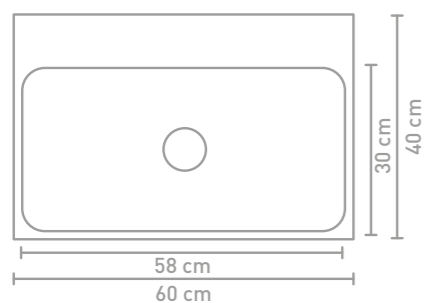

Extra opbergruimte

Een half hoge kast geeft extra opbergruimte in de badkamer, maar laat ook de ruimte optisch groter lijken door zijn beperkte hoogte. Voor deze serie is ook een speciale hoge kast ontworpen. Deze ruimtebesparende kast is maar 20 cm diep, heeft een spiegel aan de binnenzijde en zorgt voor veel bewegingsruimte in de badkamer. Deze hoge kast is verkrijgbaar in alle gelakte kleuren.

Unit badmeubel 100 cm mat antraciet gelakt en wastafel in porselein glans wit

Unit badmeubel 120 cm alu keerlijst naturel eiken en wastafel in porselein glans wit

Unit badmeubel 80 cm houten keerlijst greige eiken en wastafel in porselein glans wit

Unit badmeubel 80 cm mat zwart gelakt en wastafel in porselein glans wit

Unit badmeubel 80 cm houten-keerlijst greige eiken en wastafel in porselein glans wit

Details maatvoering

60 CM

80 CM

100 CM

120 CM

Omschrijving	Maatvoering (b x d x h in cm)	Kleur	Krgt	Artikelnummer	Prijs excl. BTW	Prijs incl. BTW
	60 x 40 x 10	Porselein glans wit	0	0204001	€ 438,02	€ 530,00
		Porselein glans wit	1	0204011	€ 438,02	€ 530,00