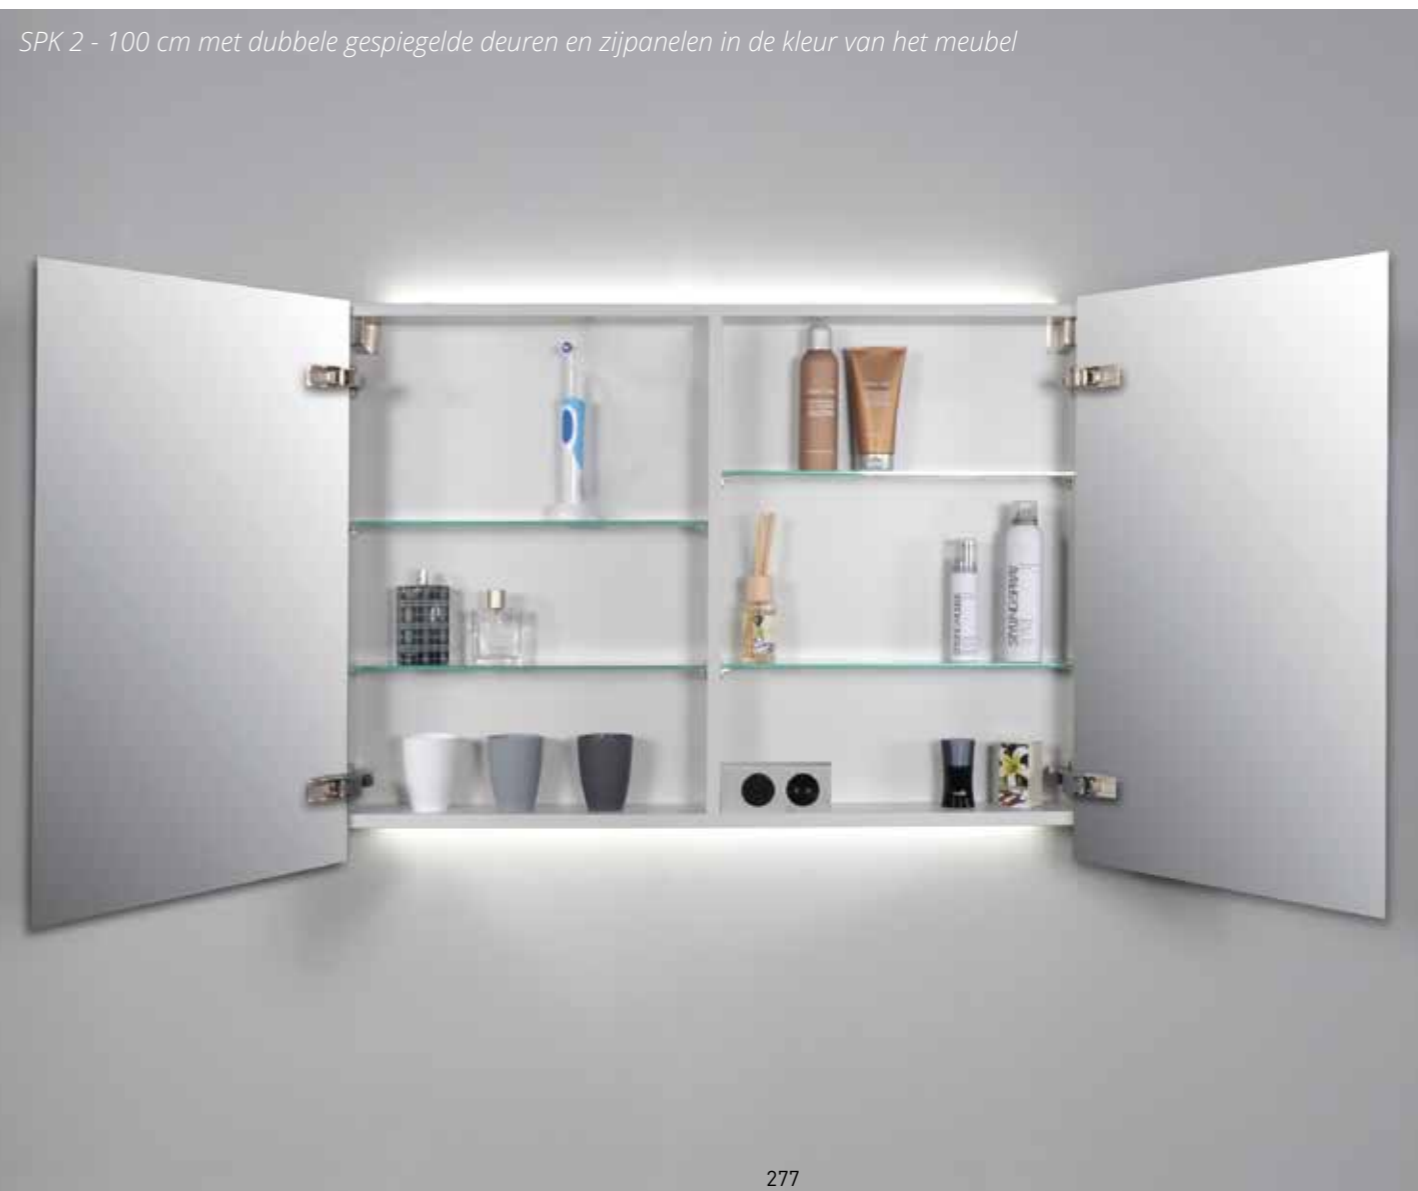

SPK 3

SPIEGELKASTEN

De spiegelkasten uit de INK collectie zijn te combineren met alle INK onderkasten. In elke decor-, lak-, of houtkleur. Massief en fineer. De spiegelkasten zijn uitgevoerd met dubbel gespiegelde deuren, verstelbare glazen planchetten en schakelaar/stopcontact. En vanzelfsprekend uit te breiden met onder en/of boven LED verlichting.

Ideaal zo'n spiegelkast. Al je badkamerspulletjes direct voor het grijpen.

SPK 2 - 100 cm met dubbele gespiegelde deuren en zijpanelen in de kleur van het meubel