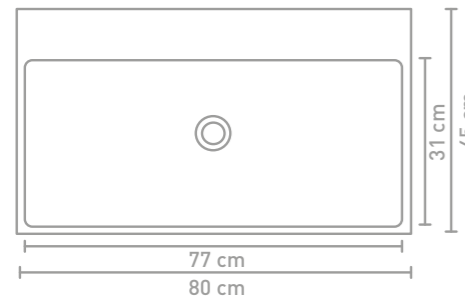

* Hoogglans antraciet: enkel verkrijgbaar in onderkast 2 laden
 ** Bestaat uit 2 onderkasten

Details maatvoering

60 CM

70 CM

80 CM

90 CM

100 CM

120 CM