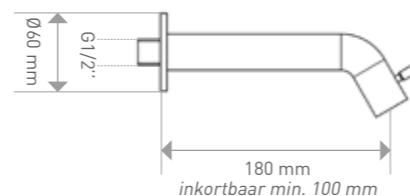

Metal black*

Brushed nickel*

Technische gegevens

Standaard laag model

Standaard hoog model

Wand model inkortbaar

Omschrijving	Kleur	Artikelnummer	Prijs excl. BTW	Prijs incl. BTW
	Chroom	9902400	€ 123,97	€ 150,00
	Mat zwart	9902401	€ 165,29	€ 200,00
	* Mat rosé goud	9902402	€ 165,29	€ 200,00
	* Brushed mat goud	9902403	€ 165,29	€ 200,00
	* Metal black	9902404	€ 165,29	€ 200,00
	* Brushed nickel	9902405	€ 165,29	€ 200,00
Combi set 1A bestaande uit: fontein kraan staand laag model , design sifon en always open plug				
	* Chroom	9902410	€ 148,76	€ 180,00
	* Mat zwart	9902411	€ 190,08	€ 230,00
	* Mat rosé goud	9902412	€ 190,08	€ 230,00
	* Brushed mat goud	9902413	€ 190,08	€ 230,00
	* Metal black	9902414	€ 190,08	€ 230,00
	* Brushed nickel	9902415	€ 190,08	€ 230,00
Combi set 2A bestaande uit: fontein kraan staand hoog model , design sifon en always open plug				
	* Chroom	9902420	€ 132,23	€ 160,00
	* Mat zwart	9902421	€ 173,55	€ 210,00
	* Mat rosé goud	9902422	€ 173,55	€ 210,00
	* Brushed mat goud	9902423	€ 173,55	€ 210,00
	* Metal black	9902424	€ 173,55	€ 210,00
	* Brushed nickel	9902425	€ 173,55	€ 210,00
Combi set 3A bestaande uit: fontein kraan wand model inkortbaar , design sifon en always open plug				
	Chroom	9902430	€ 99,17	€ 120,00
	Mat zwart	9902431	€ 132,23	€ 160,00
	* Mat rosé goud	9902432	€ 132,23	€ 160,00
	* Brushed mat goud	9902433	€ 132,23	€ 160,00
	* Metal black	9902434	€ 132,23	€ 160,00
	* Brushed nickel	9902435	€ 132,23	€ 160,00
Combi set 1B bestaande uit: fontein kraan staand laag model en design sifon				
	* Chroom	9902440	€ 123,97	€ 150,00
	* Mat zwart	9902441	€ 157,02	€ 190,00
	* Mat rosé goud	9902442	€ 157,02	€ 190,00
	* Brushed mat goud	9902443	€ 157,02	€ 190,00
	* Metal black	9902444	€ 157,02	€ 190,00
	* Brushed nickel	9902445	€ 157,02	€ 190,00
Combi set 2B bestaande uit: fontein kraan staand hoog model en design sifon				
	* Chroom	9902450	€ 107,44	€ 130,00
	* Mat zwart	9902451	€ 140,50	€ 170,00
	* Mat rosé goud	9902452	€ 140,50	€ 170,00
	* Brushed mat goud	9902453	€ 140,50	€ 170,00
	* Metal black	9902454	€ 140,50	€ 170,00
	* Brushed nickel	9902455	€ 140,50	€ 170,00
Combi set 3B bestaande uit: fontein kraan wand model inkortbaar en design sifon				
	Chroom	9902061	€ 57,02	€ 69,00
	Mat zwart	9902063	€ 73,55	€ 89,00
	* Mat rosé goud	9902095	€ 73,55	€ 89,00
	* Brushed mat goud	9902093	€ 73,55	€ 89,00
	* Metal black	9902092	€ 73,55	€ 89,00
	* Brushed nickel	9902091	€ 73,55	€ 89,00
Fontein kraan staand laag model				
	* Chroom	9902300	€ 81,82	€ 99,00
	* Mat zwart	9902301	€ 98,35	€ 119,00
	* Mat rosé goud	9902306	€ 98,35	€ 119,00
	* Brushed mat goud	9902304	€ 98,35	€ 119,00
	* Metal black	9902303	€ 98,35	€ 119,00
	* Brushed nickel	9902302	€ 98,35	€ 119,00
Fontein kraan staand hoog model				
	* Chroom	9902310	€ 65,29	€ 79,00
	* Mat zwart	9902311	€ 81,82	€ 99,00
	* Mat rosé goud	9902316	€ 81,82	€ 99,00
	* Brushed mat goud	9902314	€ 81,82	€ 99,00
	* Metal black	9902313	€ 81,82	€ 99,00
	* Brushed nickel	9902312	€ 81,82	€ 99,00
Fontein kraan wand model inkortbaar				