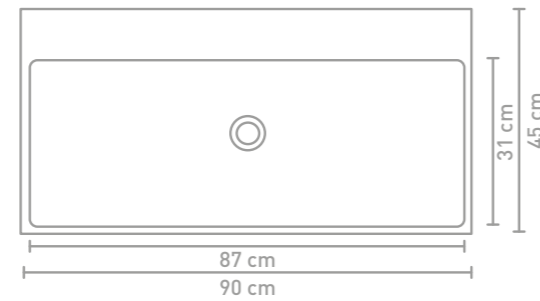

* Hoogglans antraciet: enkel verkrijgbaar in onderkast 2 laden
 ** Bestaat uit 2 onderkasten

Details maatvoering

60 CM

70 CM

80 CM

90 CM

100 CM

120 CM