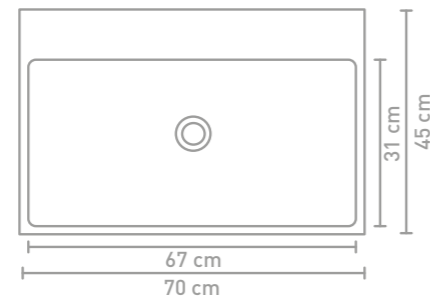

* Hoogglans antraciet: enkel verkrijgbaar in onderkast 2 laden
 ** Bestaat uit 2 onderkasten

Details maatvoering

60 CM

70 CM

80 CM

90 CM

100 CM

120 CM