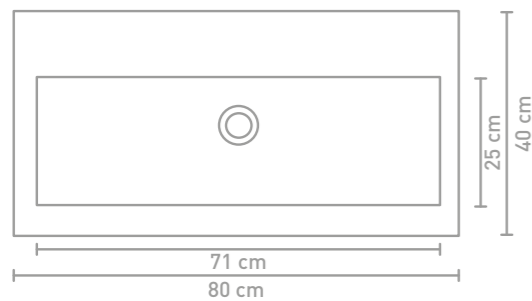

Dock wastafel 80 cm houten keerlijst greige eiken en wastafel in polystone glans wit

Dock badmeubel 80 cm alu keerlijst gerookt eiken en wastafel in polystone glans wit

Details maatvoering

60 CM

80 CM

100 CM