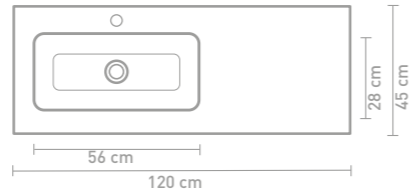

Aspekt badmeubel 120 cm houtskool eiken push to open en wastafel in glans wit porselein

Aspekt badmeubel 120 cm mat beton groen gelakt en wastafel in glans wit porselein

Details maatvoering

60 CM

120 CM

80 CM