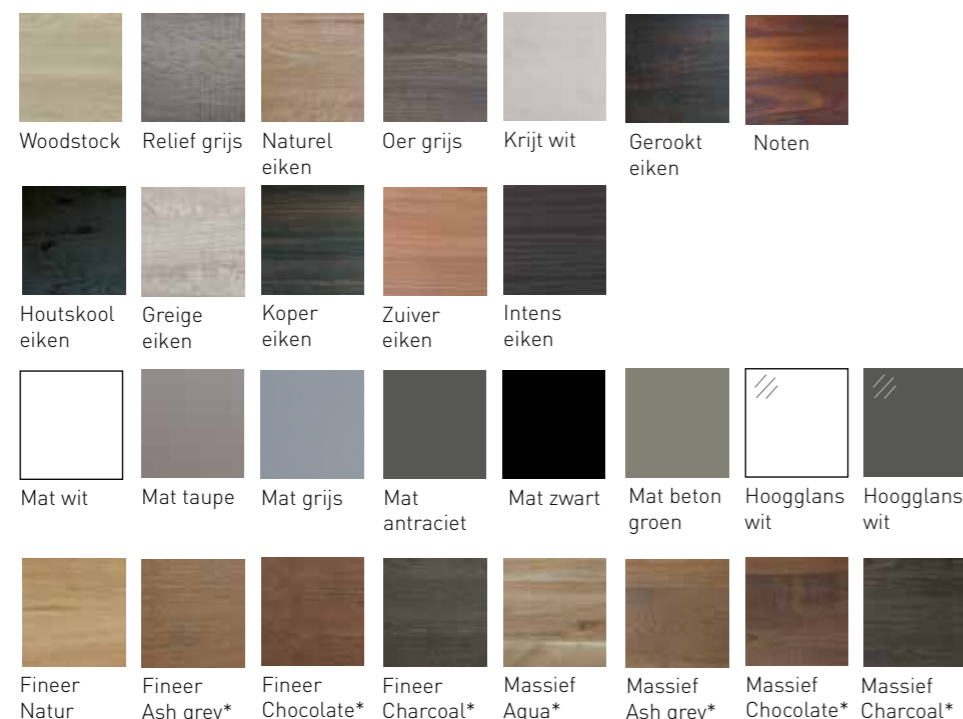

Kleuren

*Colored by Rubio Monocoat

Omschrijving	Maatvoering (b x d x h in cm)	Kleur	Artikelnummer	Prijs excl. BTW	Prijs incl. BTW
UITLOPEND		Woodstock	1110008	€ 512,40	€ 620,00
UITLOPEND		Relief grijs	1110009	€ 512,40	€ 620,00
		Naturel eiken	1110010	€ 512,40	€ 620,00
		Oer grijs	1110012	€ 512,40	€ 620,00
		Krijt wit	1110013	€ 512,40	€ 620,00
		Gerookt eiken	1110011	€ 512,40	€ 620,00
		Noten	1110014	€ 512,40	€ 620,00
		Houtskool eiken	1110015	€ 512,40	€ 620,00
		Greige eiken	1110016	€ 512,40	€ 620,00
		Koper eiken	1110017	€ 512,40	€ 620,00
		Zuiver eiken	1110020	€ 512,40	€ 620,00
		Intens eiken	1110019	€ 512,40	€ 620,00
	60 x 14 x 74	Mat wit	1110001	€ 512,40	€ 620,00
	1 deur	Mat taupe	1110004	€ 512,40	€ 620,00
		Mat grijs	1110003	€ 512,40	€ 620,00
		Mat antraciet	1110002	€ 512,40	€ 620,00
		Mat zwart	1110005	€ 512,40	€ 620,00
		Mat beton groen	1110025	€ 512,40	€ 620,00
		Hoogglans wit	1110006	€ 512,40	€ 620,00
		Hoogglans antraciet	1110007	€ 512,40	€ 620,00
		Fineer - Natur	1110021	€ 512,40	€ 620,00
		Fineer - Ash grey	1110022	€ 512,40	€ 620,00
		Fineer - Chocolate	1110023	€ 512,40	€ 620,00
		Fineer - Charcoal	1110024	€ 512,40	€ 620,00
		Massief eiken - Aqua	1110018	€ 512,40	€ 620,00
		Massief eiken - Ash grey	1110026	€ 512,40	€ 620,00
		Massief eiken - Chocolate	1110027	€ 512,40	€ 620,00
		Massief eiken - Charcoal	1110028	€ 512,40	€ 620,00
		Mat wit	1901700	€ 0,00	€ 0,00
		Mat zwart	1901701	€ 0,00	€ 0,00
		Woodstock	1110058	€ 590,91	€ 715,00
		Relief grijs	1110059	€ 590,91	€ 715,00
		Naturel eiken	1110060	€ 590,91	€ 715,00
		Oer grijs	1110062	€ 590,91	€ 715,00
		Krijt wit	1110063	€ 590,91	€ 715,00
		Gerookt eiken	1110061	€ 590,91	€ 715,00
		Noten	1110064	€ 590,91	€ 715,00
		Houtskool eiken	1110065	€ 590,91	€ 715,00
		Greige eiken	1110066	€ 590,91	€ 715,00
		Koper eiken	1110067	€ 590,91	€ 715,00
		Zuiver eiken	1110070	€ 590,91	€ 715,00
		Intens eiken	1110069	€ 590,91	€ 715,00
	70 x 14 x 74	Mat wit	1110051	€ 590,91	€ 715,00
	2 deuren	Mat taupe	1110054	€ 590,91	€ 715,00
		Mat grijs	1110053	€ 590,91	€ 715,00
		Mat antraciet	1110052	€ 590,91	€ 715,00
		Mat zwart	1110055	€ 590,91	€ 715,00
		Mat beton groen	1110075	€ 590,91	€ 715,00
		Hoogglans wit	1110056	€ 590,91	€ 715,00
		Hoogglans antraciet	1110057	€ 590,91	€ 715,00
		Fineer - Natur	1110071	€ 590,91	€ 715,00
		Fineer - Ash grey	1110072	€ 590,91	€ 715,00
		Fineer - Chocolate	1110073	€ 590,91	€ 715,00
		Fineer - Charcoal	1110074	€ 590,91	€ 715,00
		Massief eiken - Aqua	1110068	€ 590,91	€ 715,00
		Massief eiken - Ash grey	1110076	€ 590,91	€ 715,00
		Massief eiken - Chocolate	1110077	€ 590,91	€ 715,00
		Massief eiken - Charcoal	1110078	€ 590,91	€ 715,00
		Mat wit	1901705	€ 0,00	€ 0,00
		Mat zwart	1901706	€ 0,00	€ 0,00

Spiegelkast dubbel gespiegeld, incl. verstelbare glazen planchetten en schakelaar/stopcontact. Binnenzijde alu icm zijpanelen in gewenste kleur

Regaal spiegelkast - staal

Spiegelkast dubbel gespiegeld, incl. verstelbare glazen planchetten en schakelaar/stopcontact. Binnenzijde alu icm zijpanelen in gewenste kleur

Regaal spiegelkast - staal