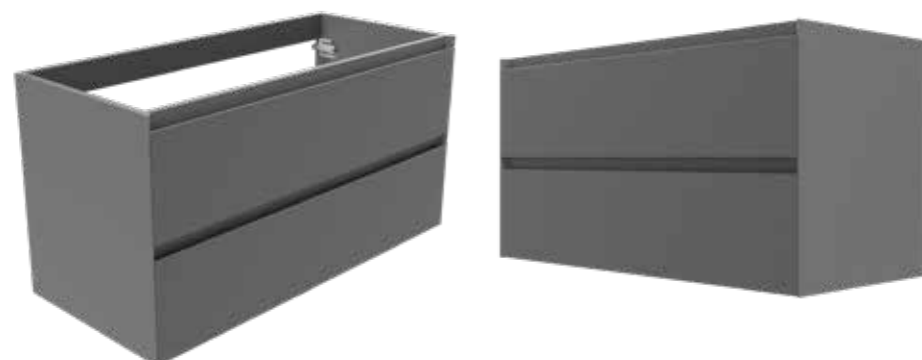

45 | ONDERKAST 2 LADEN GREEPLOOS GELAKT

Maten (b x d x h)

60 x 45 x 52 cm
70 x 45 x 52 cm
80 x 45 x 52 cm
90 x 45 x 52 cm
100 x 45 x 52 cm
120 x 45 x 52 cm
120 x 45 x 52 cm (4 laden | 2 x 60 cm onderkast)
140 x 45 x 52 cm (4 laden | 2 x 70 cm onderkast)
160 x 45 x 52 cm (4 laden | 2 x 80 cm onderkast)
180 x 45 x 52 cm (4 laden | 2 x 90 cm onderkast)