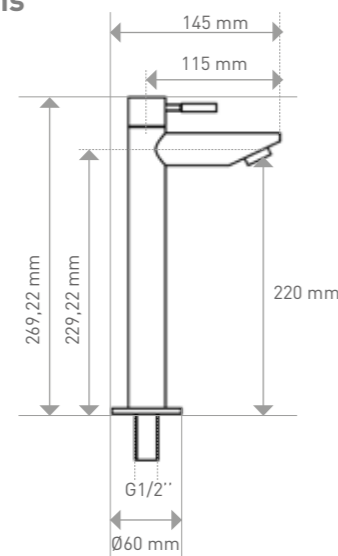

Metal black*

Brushed nickel*

Technische gegevens

Standaard laag model

Standaard hoog model

Wand model inkortbaar

Omschrijving	Kleur	Artikelnummer	Prijs excl. BTW	Prijs incl. BTW
	Chroom	9902400	€ 123,97	€ 150,00
	Mat zwart	9902401	€ 165,29	€ 200,00
	* Mat rosé goud	9902402	€ 165,29	€ 200,00
	* Brushed mat goud	9902403	€ 165,29	€ 200,00
	* Metal black	9902404	€ 165,29	€ 200,00
	* Brushed nickel	9902405	€ 165,29	€ 200,00
Combi set 1A bestaande uit: fontein kraan staand laag model , design sifon en always open plug				
	* Chroom	9902410	€ 148,76	€ 180,00
	* Mat zwart	9902411	€ 190,08	€ 230,00
	* Mat rosé goud	9902412	€ 190,08	€ 230,00
	* Brushed mat goud	9902413	€ 190,08	€ 230,00
	* Metal black	9902414	€ 190,08	€ 230,00
	* Brushed nickel	9902415	€ 190,08	€ 230,00
Combi set 2A bestaande uit: fontein kraan staand hoog model , design sifon en always open plug				
	* Chroom	9902420	€ 132,23	€ 160,00
	* Mat zwart	9902421	€ 173,55	€ 210,00
	* Mat rosé goud	9902422	€ 173,55	€ 210,00
	* Brushed mat goud	9902423	€ 173,55	€ 210,00
	* Metal black	9902424	€ 173,55	€ 210,00
	* Brushed nickel	9902425	€ 173,55	€ 210,00
Combi set 3A bestaande uit: fontein kraan wand model inkortbaar , design sifon en always open plug				
	Chroom	9902430	€ 99,17	€ 120,00
	Mat zwart	9902431	€ 132,23	€ 160,00
	* Mat rosé goud	9902432	€ 132,23	€ 160,00
	* Brushed mat goud	9902433	€ 132,23	€ 160,00
	* Metal black	9902434	€ 132,23	€ 160,00
	* Brushed nickel	9902435	€ 132,23	€ 160,00
Combi set 1B bestaande uit: fontein kraan staand laag model en design sifon				
	* Chroom	9902440	€ 123,97	€ 150,00
	* Mat zwart	9902441	€ 157,02	€ 190,00
	* Mat rosé goud	9902442	€ 157,02	€ 190,00
	* Brushed mat goud	9902443	€ 157,02	€ 190,00
	* Metal black	9902444	€ 157,02	€ 190,00
	* Brushed nickel	9902445	€ 157,02	€ 190,00
Combi set 2B bestaande uit: fontein kraan staand hoog model en design sifon				
	* Chroom	9902450	€ 107,44	€ 130,00
	* Mat zwart	9902451	€ 140,50	€ 170,00
	* Mat rosé goud	9902452	€ 140,50	€ 170,00
	* Brushed mat goud	9902453	€ 140,50	€ 170,00
	* Metal black	9902454	€ 140,50	€ 170,00
	* Brushed nickel	9902455	€ 140,50	€ 170,00
Combi set 3B bestaande uit: fontein kraan wand model inkortbaar en design sifon				
	Chroom	9902061	€ 57,02	€ 69,00
	Mat zwart	9902063	€ 73,55	€ 89,00
	* Mat rosé goud	9902095	€ 73,55	€ 89,00
	* Brushed mat goud	9902093	€ 73,55	€ 89,00
	* Metal black	9902092	€ 73,55	€ 89,00
	* Brushed nickel	9902091	€ 73,55	€ 89,00
Fontein kraan staand laag model				
	* Chroom	9902300	€ 81,82	€ 99,00
	* Mat zwart	9902301	€ 98,35	€ 119,00
	* Mat rosé goud	9902306	€ 98,35	€ 119,00
	* Brushed mat goud	9902304	€ 98,35	€ 119,00
	* Metal black	9902303	€ 98,35	€ 119,00
	* Brushed nickel	9902302	€ 98,35	€ 119,00
Fontein kraan staand hoog model				
	* Chroom	9902310	€ 65,29	€ 79,00
	* Mat zwart	9902311	€ 81,82	€ 99,00
	* Mat rosé goud	9902316	€ 81,82	€ 99,00
	* Brushed mat goud	9902314	€ 81,82	€ 99,00
	* Metal black	9902313	€ 81,82	€ 99,00
	* Brushed nickel	9902312	€ 81,82	€ 99,00
Fontein kraan wand model inkortbaar				