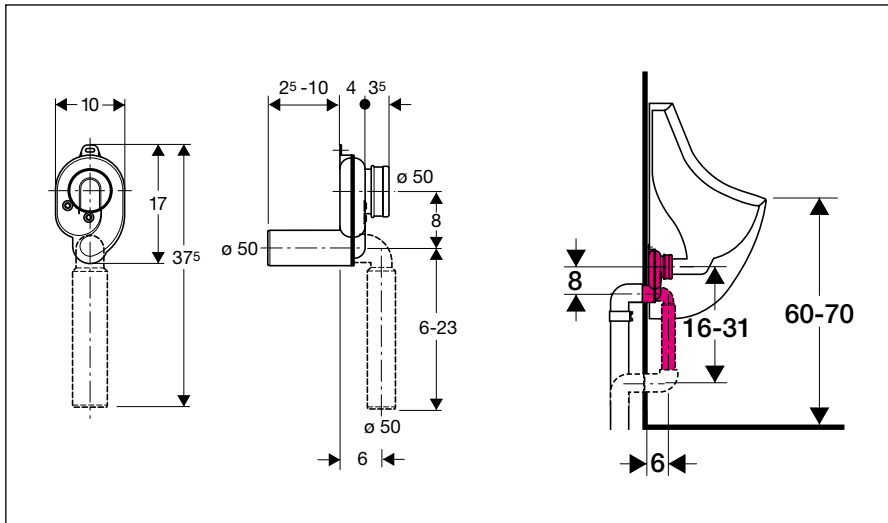

# Geberit Montage

int. 8459-02

964.307.00.0