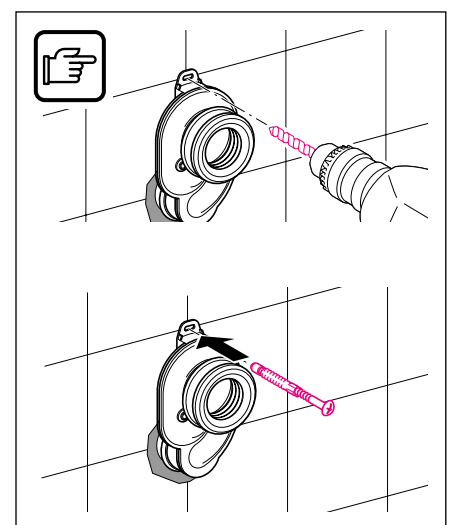

# Geberit Montage

int. 8459-02

964.307.00.0