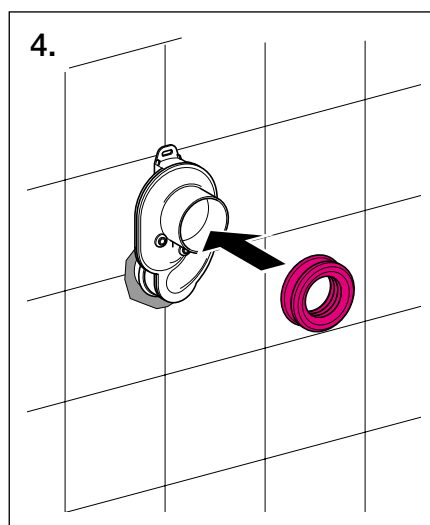

# Geberit Montage

int. 8459-02

964.307.00.0