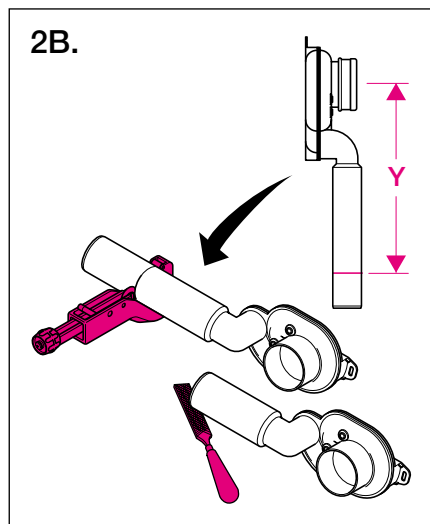

# Geberit Montage

int. 8459-02

964.307.00.0