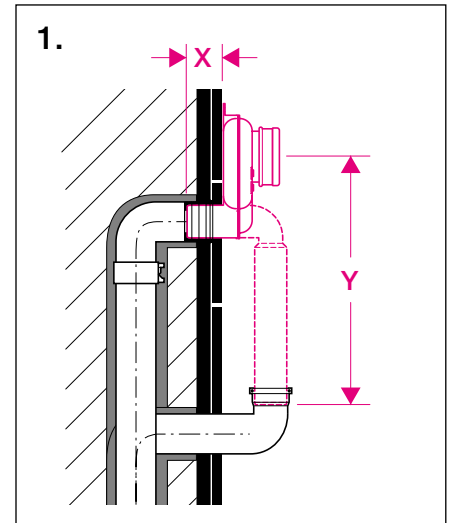

# Geberit Montage

int. 8459-02

964.307.00.0