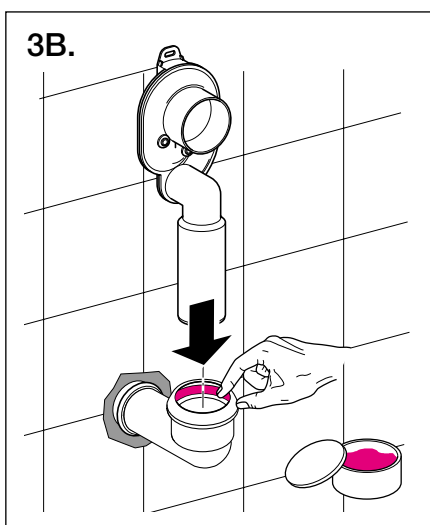

# Geberit Montage

int. 8459-02

964.307.00.0