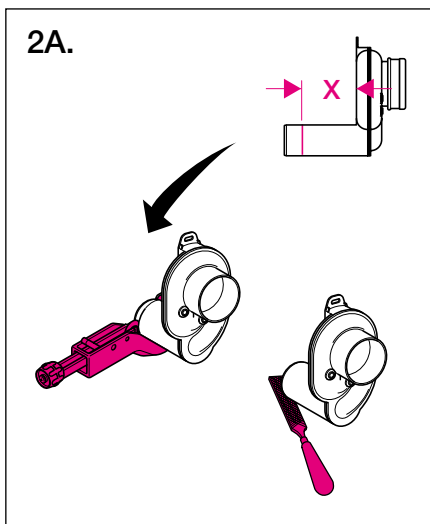

# Geberit Montage

int. 8459-02

964.307.00.0