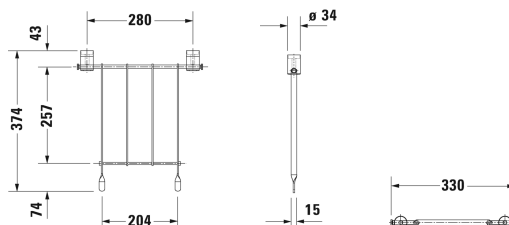

Rooster # 005001

Rooster	Afmetingen	Gewicht	Bestelnummer
incl. bevestiging			
Kleuren			
Variante			

Alle tekeningen bevatten de noodzakelijke maten welke binnen de tolerantie nog kunnen afwijken. Exacte maten, in het bijzonder voor specifieke maatwerksituaties, kunnen uitsluitend op het afgewerkte keramische product.