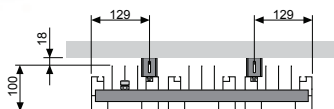

BEAMS

art. nr. 118210300000099

prijs € 155

Koppelingen, zie p. 193

**KLEUREN**

- Standaardkleur S600 (witte fijn structuurlak)
- Verkrijgbaar in metallic kleuren M300-M301-M302-M303-M304
- Niet verkrijgbaar in andere kleuren