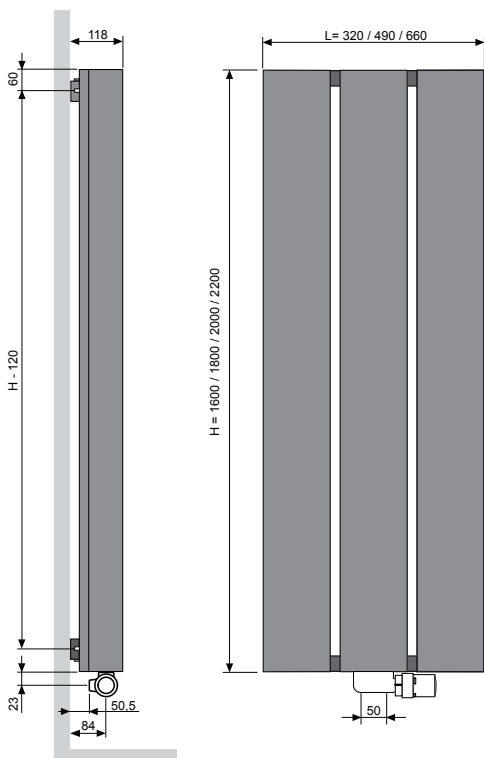

BEAMS

art. nr. 118210300000099

prijs € 155

Koppelingen, zie p. 193

**KLEUREN**

- Standaardkleur S600 (witte fijn structuurlak)
- Verkrijgbaar in metallic kleuren M300-M301-M302-M303-M304
- Niet verkrijgbaar in andere kleuren

SPECIAAL

- Opgebouwd uit verticale aluminiumprofielen
- Bescherming tegen inwendige corrosie dmv Protect 1+1 (zie p. 195)

BEVESTIGINGEN

- Muurbevestigingen standaard

TECHNISCH

- De aluminium radiatoren worden via een gepatenteerde persverbinding geassembleerd.
- KTL-grondlaag, poedercoating
- Standaardwerkdruk: 10 bar
- Maximale bedrijfstemperatuur: 110°C