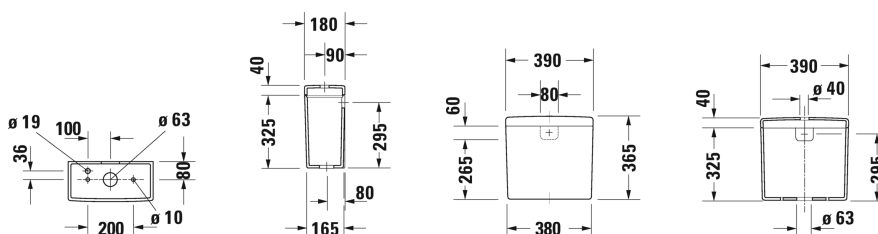

Reservoir # 0920100005 / 0920100085

| < 390 mm > |

Reservoir	Afmetingen	Gewicht	Bestelnummer
voor achteronderaansluiting links			
Kleuren			
00 Wit			
Variante			
♣ 6/3 L, UWL klasse 2, met binnenwerk Dual-Flush, chroom	390 x 185 mm	13,000 kg	0920100005
♣ 4,5/3 L, UWL klasse 1, met binnenwerk Dual-Flush, chroom	390 x 185 mm	13,000 kg	0920100085
Sanitair keramiek met de speciale WonderGliss behandeling blijft langer glanzend schoon en aantrekkelijk. Als u een artikel in WonderGliss bestelt, dient u een "1" toe te voegen aan het modelnummer als 11de cijfer.			
Onderdeel			
Ombouwset			Nachrüstgarnitur 007624

Alle tekeningen bevatten de noodzakelijke maten welke binnen de tolrantie nog kunnen afwijken. Exacte maten, in het bijzonder voor specifieke maatwerksituaties, kunnen uitsluitend op het afgewerkte keramische product.