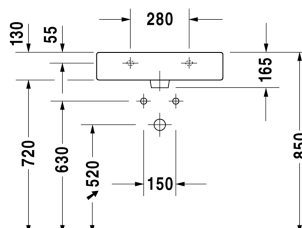

Wastafel, meubelwastafel # 045460..00 / 045460..30 /  
045460..41 / 045460..44 / 045460..60 / 045460..70

| < 600 mm > |

Wastafel, meubelwastafel	Afmetingen	Gewicht	Bestelnummer
met kraanvlak, onderzijde geglazuurd, 600 mm			
<b>Kleuren</b>			
00 Wit 08 Zwart			
<b>Variante</b>			
● met overloop	600 x 470 mm	17,900 kg	045460..00
● ● ● met overloop	600 x 470 mm	17,900 kg	045460..30
● zonder overloop	600 x 470 mm	17,900 kg	045460..41
● ● ● met overloop	600 x 470 mm	17,900 kg	045460..44
☒ met overloop	600 x 470 mm	17,900 kg	045460..60
☒ zonder overloop	600 x 470 mm	17,900 kg	045460..70
Sanitair keramiek met de speciale WonderGliss behandeling blijft langer glanzend schoon en aantrekkelijk. Als u een artikel in WonderGliss bestelt, dient u een "1" toe te voegen aan het modelnummer als 11de cijfer.			
<b>Accessory for ceramics</b>			
Push-open ventiel für Waschtische mit Überlauf		0,400 kg	005052
Afvoerventiel voor wastafels zonder overloop	80 mm	0,400 kg	005038
<b>Onderdeel</b>			
Handdoekhouder vierkante buis 14 mm, chroom, voor wastafel # 045460, 235060	550 mm	0,500 kg	003037
Designsifon		1,500 kg	005036
<b>Geschikte producten</b>			