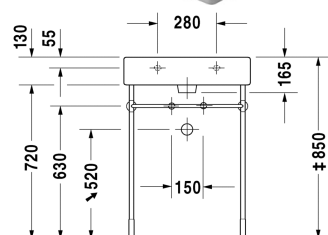

Wastafel, meubelwastafel # 045460..00 / 045460..30 /  
045460..41 / 045460..44 / 045460..60 / 045460..70

| < 600 mm > |

Wastafel, meubelwastafel	Afmetingen	Gewicht	Bestelnummer
met kraanvlak, onderzijde geglazuurd, 600 mm			
<b>Kleuren</b>			
00 Wit 08 Zwart			
<b>Variante</b>			
● met overloop	600 x 470 mm	17,900 kg	045460..00
● ● ● met overloop	600 x 470 mm	17,900 kg	045460..30
● zonder overloop	600 x 470 mm	17,900 kg	045460..41
● ● ● met overloop	600 x 470 mm	17,900 kg	045460..44
☒ met overloop	600 x 470 mm	17,900 kg	045460..60
☒ zonder overloop	600 x 470 mm	17,900 kg	045460..70
Sanitair keramiek met de speciale WonderGliss behandeling blijft langer glanzend schoon en aantrekkelijk. Als u een artikel in WonderGliss bestelt, dient u een "1" toe te voegen aan het modelnummer als 11de cijfer.			
<b>Accessory for ceramics</b>			
Push-open ventiel für Waschtische mit Überlauf		0,400 kg	005052
Afvoerventiel voor wastafels zonder overloop	80 mm	0,400 kg	005038
<b>Onderdeel</b>			
Handdoekhouder vierkante buis 14 mm, chroom, voor wastafel # 045460, 235060	550 mm	0,500 kg	003037
Designsifon		1,500 kg	005036
<b>Geschikte producten</b>			