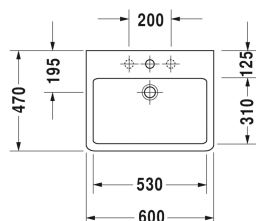

Wastafel, meubelwastafel # 045460..00 / 045460..30 /  
045460..41 / 045460..44 / 045460..60 / 045460..70

| < 600 mm > |

Wastafel, meubelwastafel	Afmetingen	Gewicht	Bestelnummer
met kraanvlak, onderzijde geglazuurd, 600 mm			
<b>Kleuren</b>			
00 Wit 08 Zwart			
<b>Variante</b>			
● met overloop	600 x 470 mm	17,900 kg	045460..00
● ● ● met overloop	600 x 470 mm	17,900 kg	045460..30
● zonder overloop	600 x 470 mm	17,900 kg	045460..41
● ● ● met overloop	600 x 470 mm	17,900 kg	045460..44
☒ met overloop	600 x 470 mm	17,900 kg	045460..60
☒ zonder overloop	600 x 470 mm	17,900 kg	045460..70
Sanitair keramiek met de speciale WonderGliss behandeling blijft langer glanzend schoon en aantrekkelijk. Als u een artikel in WonderGliss bestelt, dient u een "1" toe te voegen aan het modelnummer als 11de cijfer.			
<b>Accessory for ceramics</b>			
Push-open ventiel für Waschtische mit Überlauf		0,400 kg	005052
Afvoerventiel voor wastafels zonder overloop	80 mm	0,400 kg	005038
<b>Onderdeel</b>			
Handdoekhouder vierkante buis 14 mm, chroom, voor wastafel # 045460, 235060	550 mm	0,500 kg	003037
Designsifon		1,500 kg	005036
<b>Geschikte producten</b>			