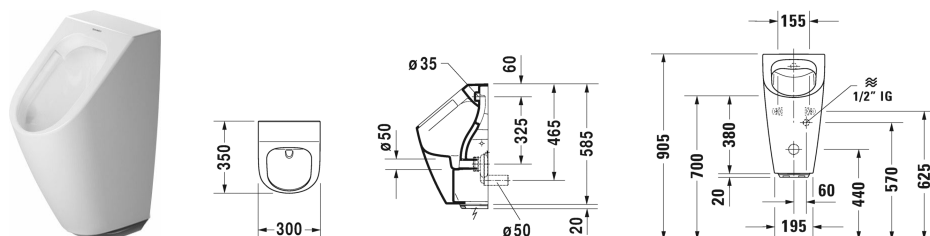

**Urinoir Duravit Rimless® 0,5 L # 280931..00 / 280931..07**

| &lt; 300 mm &gt; |

Urinoir Duravit Rimless® 0,5 L	Afmetingen	Gewicht	Bestelnummer
elektronisch urinoir met batterijvoeding, rimless, verdekte toevoer, sifonerend, afvoer horizontaal, inclusief complete sturing en bevestigingen			
<b>Kleuren</b>			
00 Wit 20 HygieneGlaze wit (keramiek met antibacteriële werking)			
<b>Variante</b>			
model zonder vlieg, 0.5 L	300 x 350 mm	19,300 kg	280931..00
model met vlieg, 0.5 L	300 x 350 mm	19,300 kg	280931..07
Sanitair keramiek met de speciale WonderGliss behandeling blijft langer glanzend schoon en aantrekkelijk. Als u een artikel in WonderGliss bestelt, dient u een "1" toe te voegen aan het modelnummer als 11de cijfer.			
<b>Accessory for ceramics</b>			
Sifon afvoer horizontaal (verdekt)	ø 50 mm	0,200 kg	005113
<b>Onderdeel</b>			
Urinoirzeef		0,200 kg	005042

Alle tekeningen bevatten de noodzakelijke maten welke binnen de tolerantie nog kunnen afwijken. Exacte maten, in het bijzonder voor specifieke maatwerksituaties, kunnen uitsluitend op het afgewerkte keramische product.