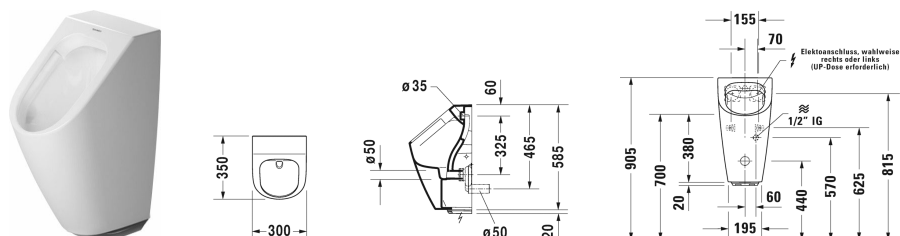

**Urinoir Duravit Rimless® 0,5 L # 280931..93 / 280931..97**

| &lt; 300 mm &gt; |

| Urinoir Duravit Rimless® 0,5 L   | Afmetingen   | Gewicht   | Bestelnummer |
|--|--------------|-----------|--------------|
| elektronisch urinoir met netwerkvoeding, rimless, verdekte toevoer, sifonerend, afvoer horizontaal, inclusief complete sturing en bevestigingen  |              |           |              |
| <b>Kleuren</b>   |              |           |              |
| 00 Wit 20 HygieneGlaze wit (keramiek met antibacteriële werking)   |              |           |              |
| <b>Variante</b>  |              |           |              |
| model zonder vlieg, 0.5 L  | 300 x 350 mm | 19,300 kg | 280931..93   |
| model met vlieg, 0.5 L   | 300 x 350 mm | 19,300 kg | 280931..97   |
| <b>Infobox</b>   |              |           |              |
| De voormontageset is noodzakelijk voor de installatie., Het gebruik van de sifon 0051130000 is noodzakelijk  |              |           |              |
| Sanitair keramiek met de speciale WonderGliss behandeling blijft langer glanzend schoon en aantrekkelijk. Als u een artikel in WonderGliss bestelt, dient u een "1" toe te voegen aan het modelnummer als 11de cijfer. |              |           |              |
| <b>Onderdeel</b>   |              |           |              |
| Urinoirzeef  |              | 0,200 kg  | 005042       |
| Sifon afvoer horizontaal (verdekt)   | ø 50 mm      | 0,200 kg  | 005113       |
| Voormontage set netonderdeel voor 230V net-aansluiting incl. inbouwaanluitdoos met deksel  |              | 0,200 kg  | 005004       |

Alle tekeningen bevatten de noodzakelijke maten welke binnen de tollrantie nog kunnen afwijken. Exacte maten, in het bijzonder voor specifieke maatwerksituaties, kunnen uitsluitend op het afgewerkte keramische product.