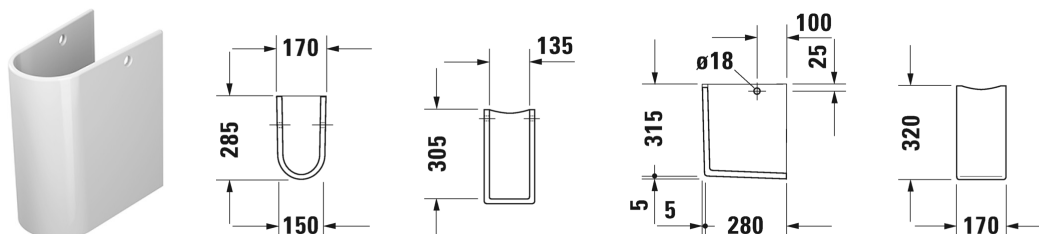

**Sifonkap # 0865150000**

| &lt; 170 mm &gt; |

Sifonkap	Afmetingen	Gewicht	Bestelnummer
voor # 030065, 030060, 030055, 030410, 030480, 030470, 033213, 030760, 030750			
<b>Kleuren</b>			
00 Wit			
<b>Variante</b>			
	170 x 285 mm	8,100 kg	0865150000
Sanitair keramiek met de speciale WonderGliss behandeling blijft langer glanzend schoon en aantrekkelijk. Als u een artikel in WonderGliss bestelt, dient u een "1" toe te voegen aan het modelnummer als 11de cijfer.			
<b>Onderdeel</b>			
Snelbevestiging voor sifonkap		0,100 kg	005503
<b>Geschikte producten</b>			
Wastafel met overloop, met kraanvlak, onderzijde geglazuurd, 600 x 450 mm	600 x 450 mm		030060
Wastafel met overloop, met kraanvlak, onderzijde geglazuurd, 550 x 430 mm	550 x 430 mm		030055
Wastafel met overloop, met kraanvlak, onderzijde geglazuurd, 650 x 485 mm	650 x 485 mm		030065
Wastafel, meubelwastafel met kraanvlak, 1050 x 485 mm	1050 x 485 mm		030410
Wastafel, meubelwastafel met kraanvlak, 700 x 490 mm	700 x 490 mm		030470
Wastafel, meubelwastafel met kraanvlak, 850 x 485 mm	850 x 485 mm		030480

Alle tekeningen bevatten de noodzakelijke maten welke binnen de toltrantie nog kunnen afwijken. Exacte maten, in het bijzonder voor specifieke maatwerksituaties, kunnen uitsluitend op het afgewerkte keramische product.