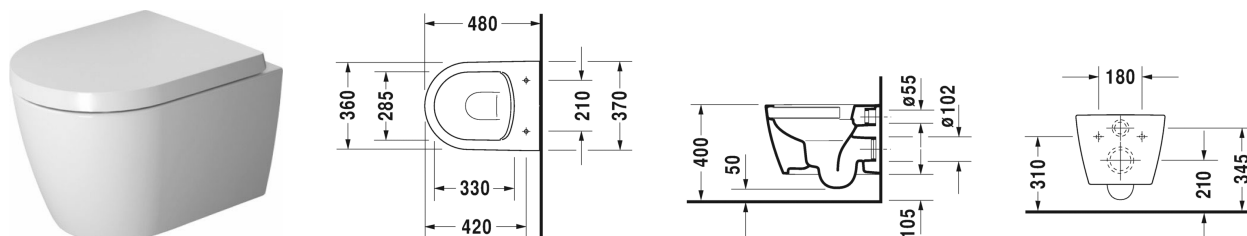

Wandwc Compact Duravit Rimless® # 253009..00 / 253009..00
/ 253009..00 / 253009..00

| < 370 mm > |

Wandwc Compact Duravit Rimless®	Afmetingen	Gewicht	Bestelnummer
rimless, diepspoel, inclusief Durafix, UWL klasse 1			
Kleuren			
00 Wit 20 HygieneGlaze wit (keramiek met antibacteriële werking) 26 White/White Satin Matt 90 White HygieneGlaze/White Satin Matt			
Variante			
♣ binnenzijde wit, buitenzijde wit, 4,5 L	370 x 480 mm	23,600 kg	253009..00
♣ binnenzijde wit, buitenzijde wit zijdemat, 4,5 L	370 x 480 mm	23,600 kg	253009..00
♣ binnenzijde wit, buitenzijde wit, 4,5 L	370 x 480 mm	23,600 kg	253009..00
n u l binnenzijde wit, buitenzijde wit zijdemat, 4,5 L	370 x 480 mm	23,600 kg	253009..00
Infobox			
inclusief Durafix voor onzichtbare bevestiging.			
Sanitair keramiek met de speciale WonderGliss behandeling blijft langer glanzend schoon en aantrekkelijk. Als u een artikel in WonderGliss bestelt, dient u een "1" toe te voegen aan het modelnummer als 11de cijfer.			
Accessory for ceramics			
Wc-zitting afneembaar, scharnieren r.v.s. (inox), met zachtsluitend mechanisme		2,000 kg	002019
Wc-zitting scharnieren r.v.s. (inox), zonder zachtsluitend mechanisme		2,000 kg	002011
Bevestiging voor wandbidet en wandwc	Ø 12 x 180 mm	0,200 kg	006500
Onderdeel			
Geluid Dempingsset			Schallschutz-Set 005090