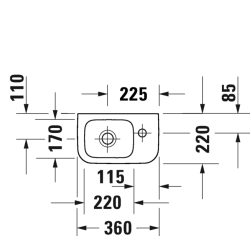

Fonteintje # 0713360000

| < 360 mm > |

Fonteintje	Afmetingen	Gewicht	Bestelnummer
zonder overloop, met kraanvlak, kraangat rechts, incl. bevestiging, onderzijde geglazuurd, 360 mm			
Kleuren			
00 Wit			
Variante			
●	360 x 220 mm	6,700 kg	0713360000
Infobox			
Enkel in combinatie met bekersiston met verlengde afvoer mogelijk			
Sanitair keramiek met de speciale WonderGliss behandeling blijft langer glanzend schoon en aantrekkelijk. Als u een artikel in WonderGliss bestelt, dient u een "1" toe te voegen aan het modelnummer als 11de cijfer.			
Onderdeel			
Afvoerventiel voor wastafels zonder overloop	75 mm	0,400 kg	005038

Alle tekeningen bevatten de noodzakelijke maten welke binnen de tolrantie nog kunnen afwijken. Exacte maten, in het bijzonder voor specifieke maatwerksituaties, kunnen uitsluitend op het afgewerkte keramische product.