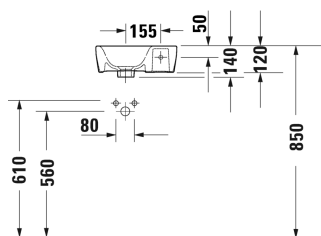

Fonteintje # 0713360000

| < 360 mm > |

Fonteintje	Afmetingen	Gewicht	Bestelnummer
zonder overloop, met kraanvlak, kraangat rechts, incl. bevestiging, onderzijde geglazuurd, 360 mm			
Kleuren			
00 Wit			
Variante			
●	360 x 220 mm	6,700 kg	0713360000
Infobox			
Enkel in combinatie met bekersiston met verlengde afvoer mogelijk			
Sanitair keramiek met de speciale WonderGliss behandeling blijft langer glanzend schoon en aantrekkelijk. Als u een artikel in WonderGliss bestelt, dient u een "1" toe te voegen aan het modelnummer als 11de cijfer.			
Onderdeel			
Afvoerventiel voor wastafels zonder overloop	75 mm	0,400 kg	005038

Alle tekeningen bevatten de noodzakelijke maten welke binnen de tolrantie nog kunnen afwijken. Exacte maten, in het bijzonder voor specifieke maatwerksituaties, kunnen uitsluitend op het afgewerkte keramische product.