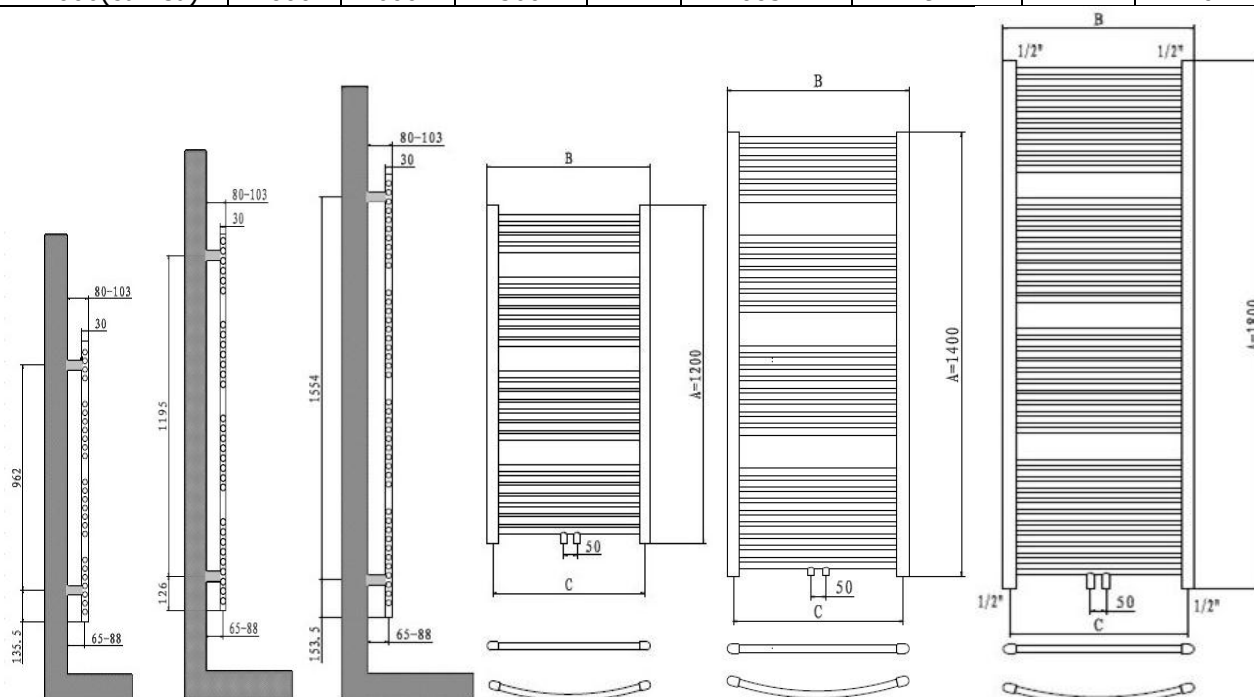

- Specifications  
Consists of horizontal round steel precision tubes  
Ø 23 x 1 mm and 2 vertical steel collectors with D –profile 40 x 30 x 1.5 mm
- Straight Radiator  

- Curved Radiator  
  
The horizontal tubes are slightly forward curved
- Colours  
White RAL9016  
Grey Metallic
- Connection  
Radiator with middle connection
- Deze radiatoren zijn uitsluitend toepasbaar met een onderaansluiting. Niet geschikt voor plaatsing van een stromingsbuis

Item No.	Length A mm	Width B mm	Distance C mm	Pipes pcs	Capacity 75/65/20°C watt	Capacity 90/70/20°C watt	Weight kg.	Volume L
R1801(straight)	1200	500	460	25	575W	685W	9.5	5.5
R1802(straight)	1400	500	460	30	709W	848W	10.5	6.3
R1803(straight)	1800	500	460	41	922W	1099W	15	8.7
R1804(straight)	1200	600	560	25	676W	806W	10.5	6.3
R1805(straight)	1400	600	560	30	832W	993W	12	7.1
R1806(straight)	1800	600	560	41	1083W	1292W	17	10

Item No.	Length A mm	Width B mm	Distance C mm	Pipes pcs	Capacity 75/65/20°C watt	Capacity 90/70/20°C watt	Weight kg.	Volume L
R2001(curved)	1200	500	460	25	575W	685W	9.5	5.5
R2002(curved)	1400	500	460	30	709W	848W	10.5	6.3
R2003(curved)	1800	500	460	41	922W	1099W	15	8.7
R2004(curved)	1200	600	560	25	676W	806W	10.5	6.3
R2005(curved)	1400	600	560	30	832W	993W	12	7.1
R2006(curved)	1800	600	560 </td <td>41</td> <td>1083W</td> <td>1292W</td> <td>17</td> <td>10</td>	41	1083W	1292W	17	10