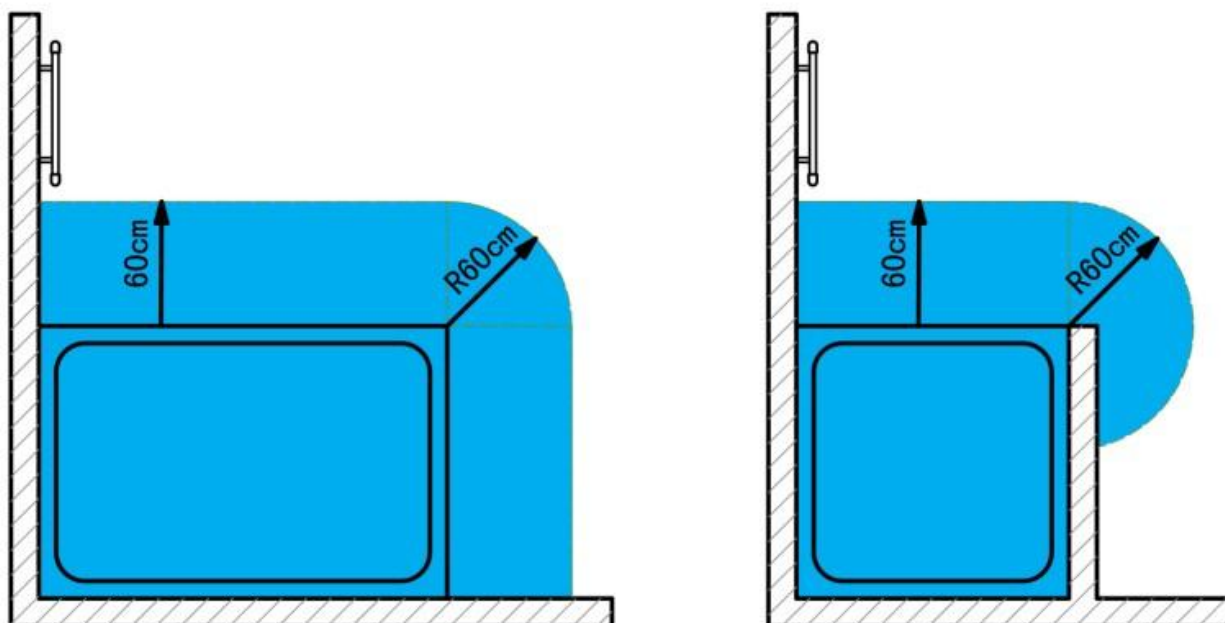

De radiator dient minimaal 60 cm buiten de douche of bad te worden geplaatst. De radiator mag niet in contact komen met waterstralen. Zie hiervoor ook onderstaande tekening.

GARANTIE

- Op dit product is tot vijf jaar na aankoop garantie van toepassing op alle materiaal- en productiefouten die bij normaal gebruik kunnen ontstaan.

REINIGINGSINSTRUCTIES

- Gebruik geen schuurmiddel om de radiator te reinigen na de montage. Beschadigingen aan het oppervlak worden voorkomen door gebruik te maken van warm water en een zacht vloeibaar schoonmaakmiddel zonder bijtende stoffen.
- Maak de radiator schoon met een milde zeep en warm water. Veeg het volledige oppervlak droog met een schone, zachte doek.
- Volg de reinigingsinstructies zoals hier weergegeven zorgvuldig op.