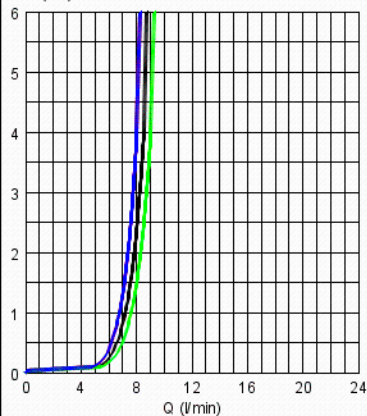

druk (bar)

Handdouche

— Rain

— GROHE Rain O²

— Bokoma Spray™

— Jet

bar	1	2	3	4	5	6
—	8.1	8.4	8.5	8.6	8.6	8.7
—	7.6	7.9	8.0	8.1	8.1	8.2
—	8.6	8.9	9.0	9.1	9.1	9.2
—	7.6	7.9	8.0	8.1	8.1	8.2

l/min