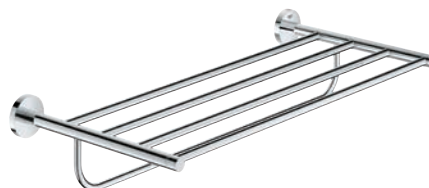

**40 369 001**

Wandhouder voor glas, zeepschaal of zeepdispenser

**40 448 001**

Zeepdispenser met houder

**40 447 001**

Glas met houder

**40 444 001**

Zeepschaal met houder

**40 394 001**

Zeepdispenser

**40 372 001**

Glas van kristal

**40 368 001**

Zeepschaal

GROHE  
StarLight®

# GROHE Essentials

**40 364 001**  
Haak

**40 799 001**  
Glasplaat, 380 mm

**40 800 001**  
Handdoekhouder, 550 mm

**40 365 001**  
Handdoekring

**40 688 001**  
Handdoekhouder 450 mm  
**40 366 001**  
Handdoekhouder 600 mm  
**40 386 001**  
Handdoekhouder 800 mm