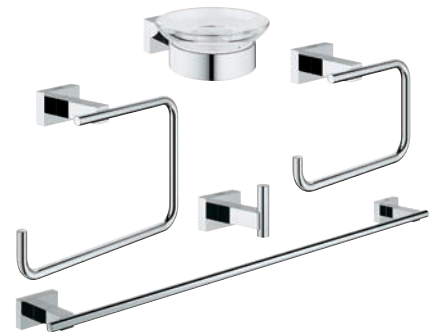

# GROHE Essentials Cube

**40 511 001**

Haak

**40 512 001**

Handdoekhouder 600 mm

**40 510 001**

Handdoekring

**40 624 001**

Dubbele handdoekhouder, draaibaar

**40 514 001**

Handgreep, 340 mm

**40 507 001**

Toiletrolhouder

**40 623 001**

Reserve toiletrolhouder

GROHE  
StarLight®

**40 509 001**  
Handdoekhouder, 600 mm

**40 777 001**  
Accessoireset 3-in-1  
bestaat uit:  
haak (40 511 001)  
toiletrolhouder (40 507 001)  
handdoekhouder, 600 mm (40 509 001)

**40 778 001**  
Accessoireset 4-in-1  
bestaat uit:  
haak (40 511 001)  
handdoekring (40 510 001)  
toiletrolhouder (40 507 001)  
handdoekhouder, 600 mm (40 509 001)

**40 513 001**  
Toiletborstelset

**40 757 001**  
Accessoireset 3-in-1 voor  
bestaat uit:  
haak (40 511 001)  
toiletrolhouder (40 507 001)  
toiletborstelset (40 513 001)

**40 758 001**  
Accessoireset 5-in-1  
bestaat uit:  
zeepschaal met houder (40 754 001)  
handdoekhouder, 600 mm (40 509 001)  
toiletrolhouder (40 507 001)  
haak (40 511 001)  
handdoekring (40 510 001)