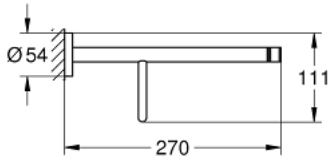

40 800 A01 ESSENTIALS MULTI-HANDDOEKREK

PRODUCTOMSCHRIJVING

- Kleur: hard graphite (donker grijs)
- materiaal: metaal
- 604 mm (functionele lengte 550 mm)
- verborgen bevestiging
- om te schroeven (inclusief schroeven en pluggen)