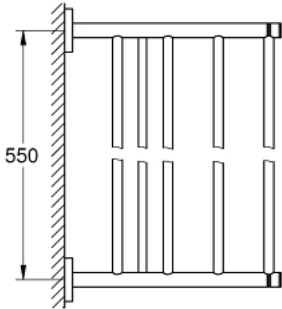

40 800 A01 ESSENTIALS MULTI-HANDDOEKREK

PRODUCTOMSCHRIJVING

- Kleur: hard graphite (donker grijs)
- materiaal: metaal
- 604 mm (functionele lengte 550 mm)
- verborgen bevestiging
- om te schroeven (inclusief schroeven en pluggen)