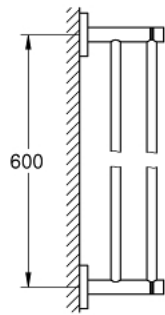

40 802 BE1 ESSENTIALS DUBBELE HANDDOEKHOUDER

PRODUCTOMSCHRIJVING

- Kleur: nickel (licht grijs)
- materiaal: metaal
- 654 mm (functionele lengte 600 mm)
- verborgen bevestiging
- om te schroeven (inclusief schroeven en pluggen)