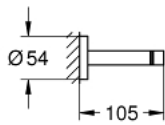

40 802 BE1 ESSENTIALS DUBBELE HANDDOEKHOUDER

PRODUCTOMSCHRIJVING

- Kleur: nickel (licht grijs)
- materiaal: metaal
- 654 mm (functionele lengte 600 mm)
- verborgen bevestiging
- om te schroeven (inclusief schroeven en pluggen)