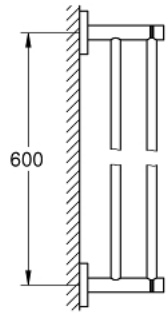

40 802 DA1 ESSENTIALS DUBBELE HANDDOEKHOUDER

PRODUCTOMSCHRIJVING

- Kleur: warm sunset (brons)
- materiaal: metaal
- 654 mm (functionele lengte 600 mm)
- verborgen bevestiging
- om te schroeven (inclusief schroeven en pluggen)