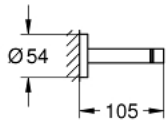

40 802 DA1 ESSENTIALS DUBBELE HANDDOEKHOUDER

PRODUCTOMSCHRIJVING

- Kleur: warm sunset (brons)
- materiaal: metaal
- 654 mm (functionele lengte 600 mm)
- verborgen bevestiging
- om te schroeven (inclusief schroeven en pluggen)