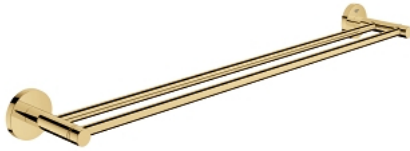

40 802 GL1 ESSENTIALS DUBBELE HANDDOEKHOUDER

PRODUCTOMSCHRIJVING

- Kleur: cool sunrise (goud)
- materiaal: metaal
- 654 mm (functionele lengte 600 mm)
- verborgen bevestiging
- om te schroeven (inclusief schroeven en pluggen)