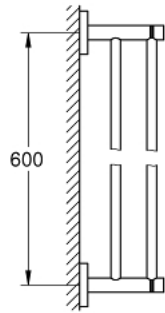

40 802 GL1 ESSENTIALS DUBBELE HANDDOEKHOUDER

PRODUCTOMSCHRIJVING

- Kleur: cool sunrise (goud)
- materiaal: metaal
- 654 mm (functionele lengte 600 mm)
- verborgen bevestiging
- om te schroeven (inclusief schroeven en pluggen)