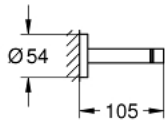

40 802 GL1 ESSENTIALS DUBBELE HANDDOEKHOUDER

PRODUCTOMSCHRIJVING

- Kleur: cool sunrise (goud)
- materiaal: metaal
- 654 mm (functionele lengte 600 mm)
- verborgen bevestiging
- om te schroeven (inclusief schroeven en pluggen)